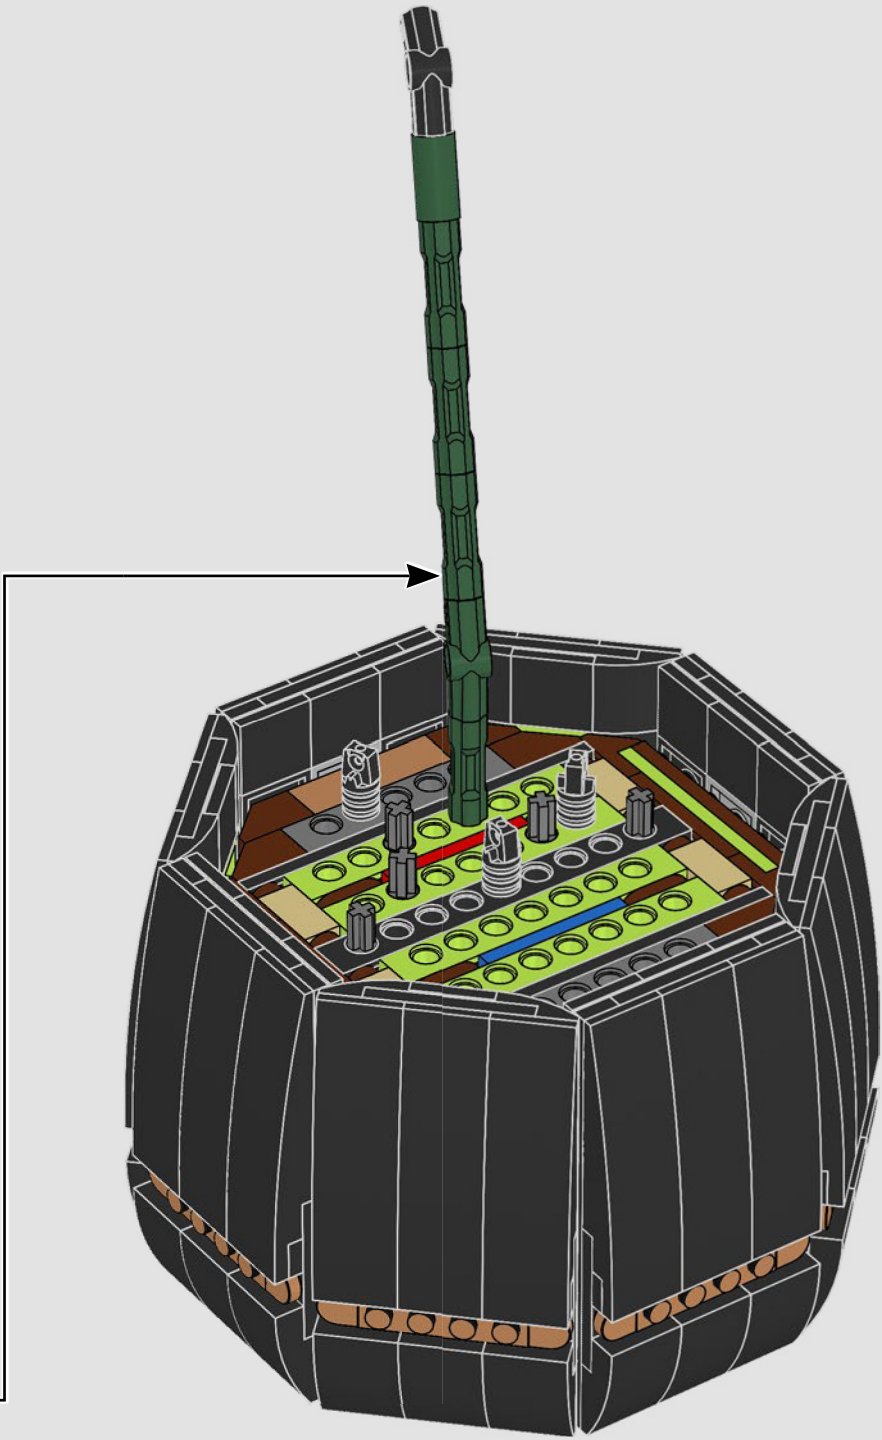

67

1:1

68

● En su hábitat natural, el Ave del Paraíso puede alcanzar una altura de 2 m.

69

70

1

2