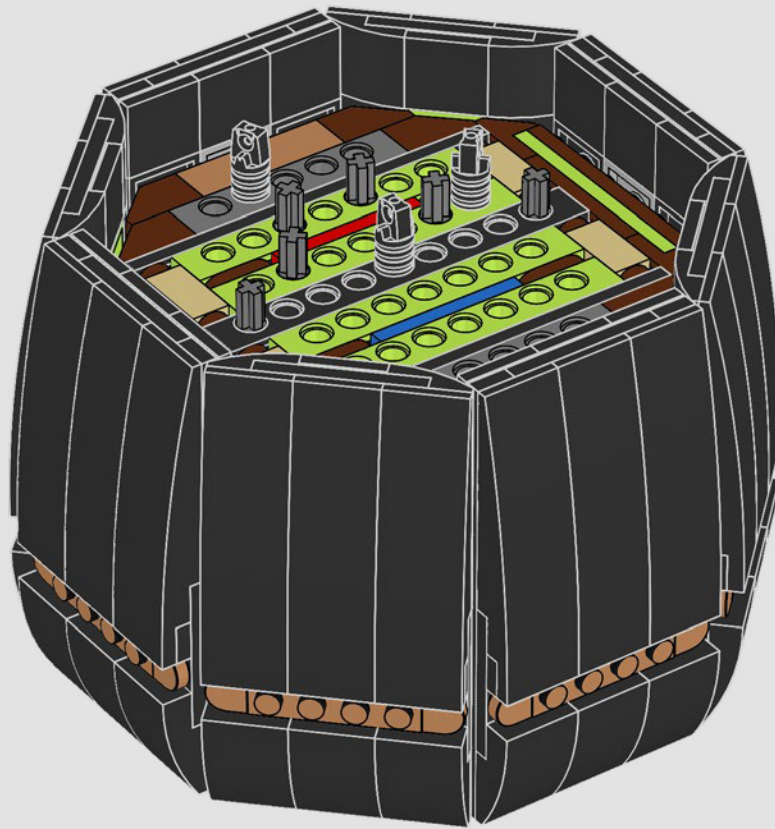

67

1:1

68

● En su hábitat natural, el Ave del Paraíso puede alcanzar una altura de 2 m.

69

70

1

2