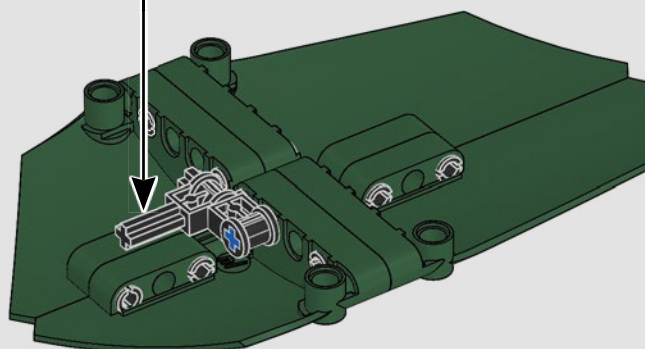

78

17

4x

79

80

81

● La *Strelitzia reginae* está clasificada como una planta perenne siempre verde.

82