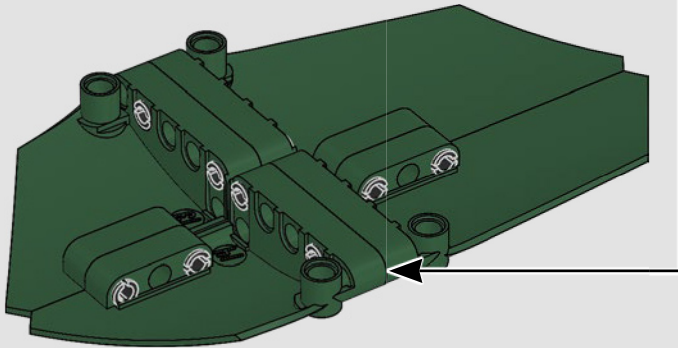

78

17

4x

79

80

81

● La *Strelitzia reginae* está clasificada como una planta perenne siempre verde.

82