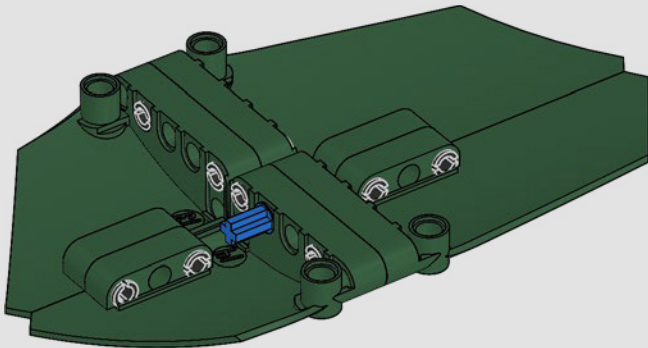

78

17

4x

79

80

81

● La *Strelitzia reginae* está clasificada como una planta perenne siempre verde.

82