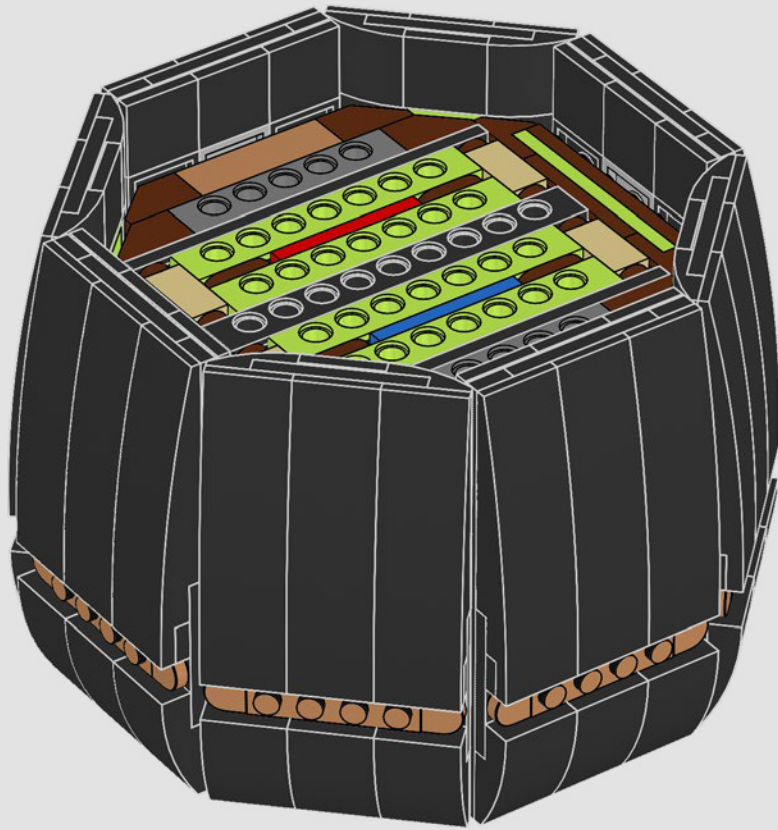

67

1:1

68

● En su hábitat natural, el Ave del Paraíso puede alcanzar una altura de 2 m.

69

70

1

2