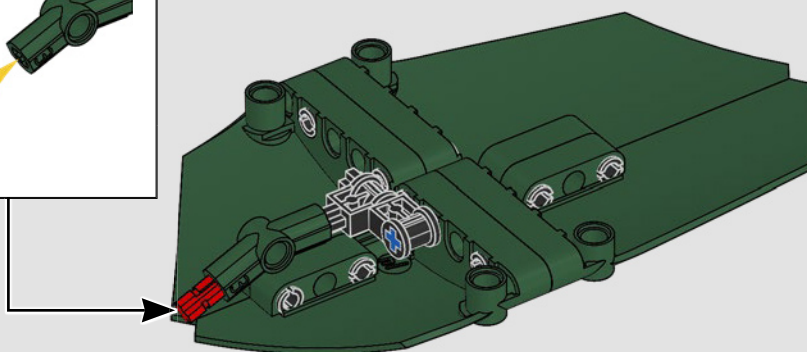

● La *Strelitzia reginae* está clasificada como una planta perenne siempre verde.

82

83

6x