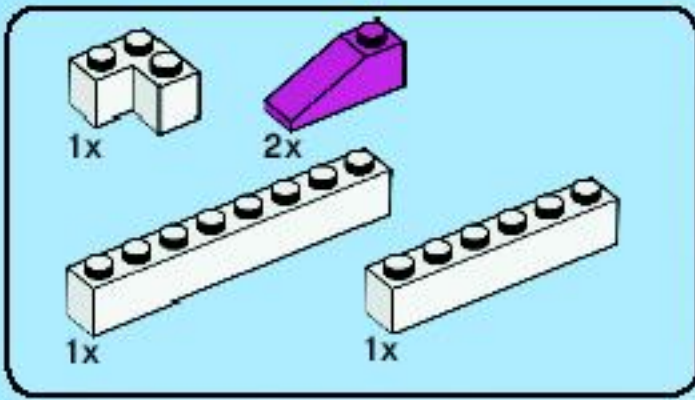

Belville™

7586

3/5

Lights up

WARNING: CHOKING HAZARD.
Toy contains small parts and a small ball.
Not for children under 3 years.

⚠ AVERTISSEMENT : RISQUE D'ÉTOUFFEMENT.
Le jouet contient des petites pièces ainsi qu'une petite boule.
Il ne convient pas aux enfants de moins de 3 ans.

⚠ ADVERTENCIA: PELIGRO DE ASFIXIA.
Juguete que contiene partes pequeñas y una pelota pequeña.
No recomendado para niños menores de 3 años.

30

31

32

33

34

35

36