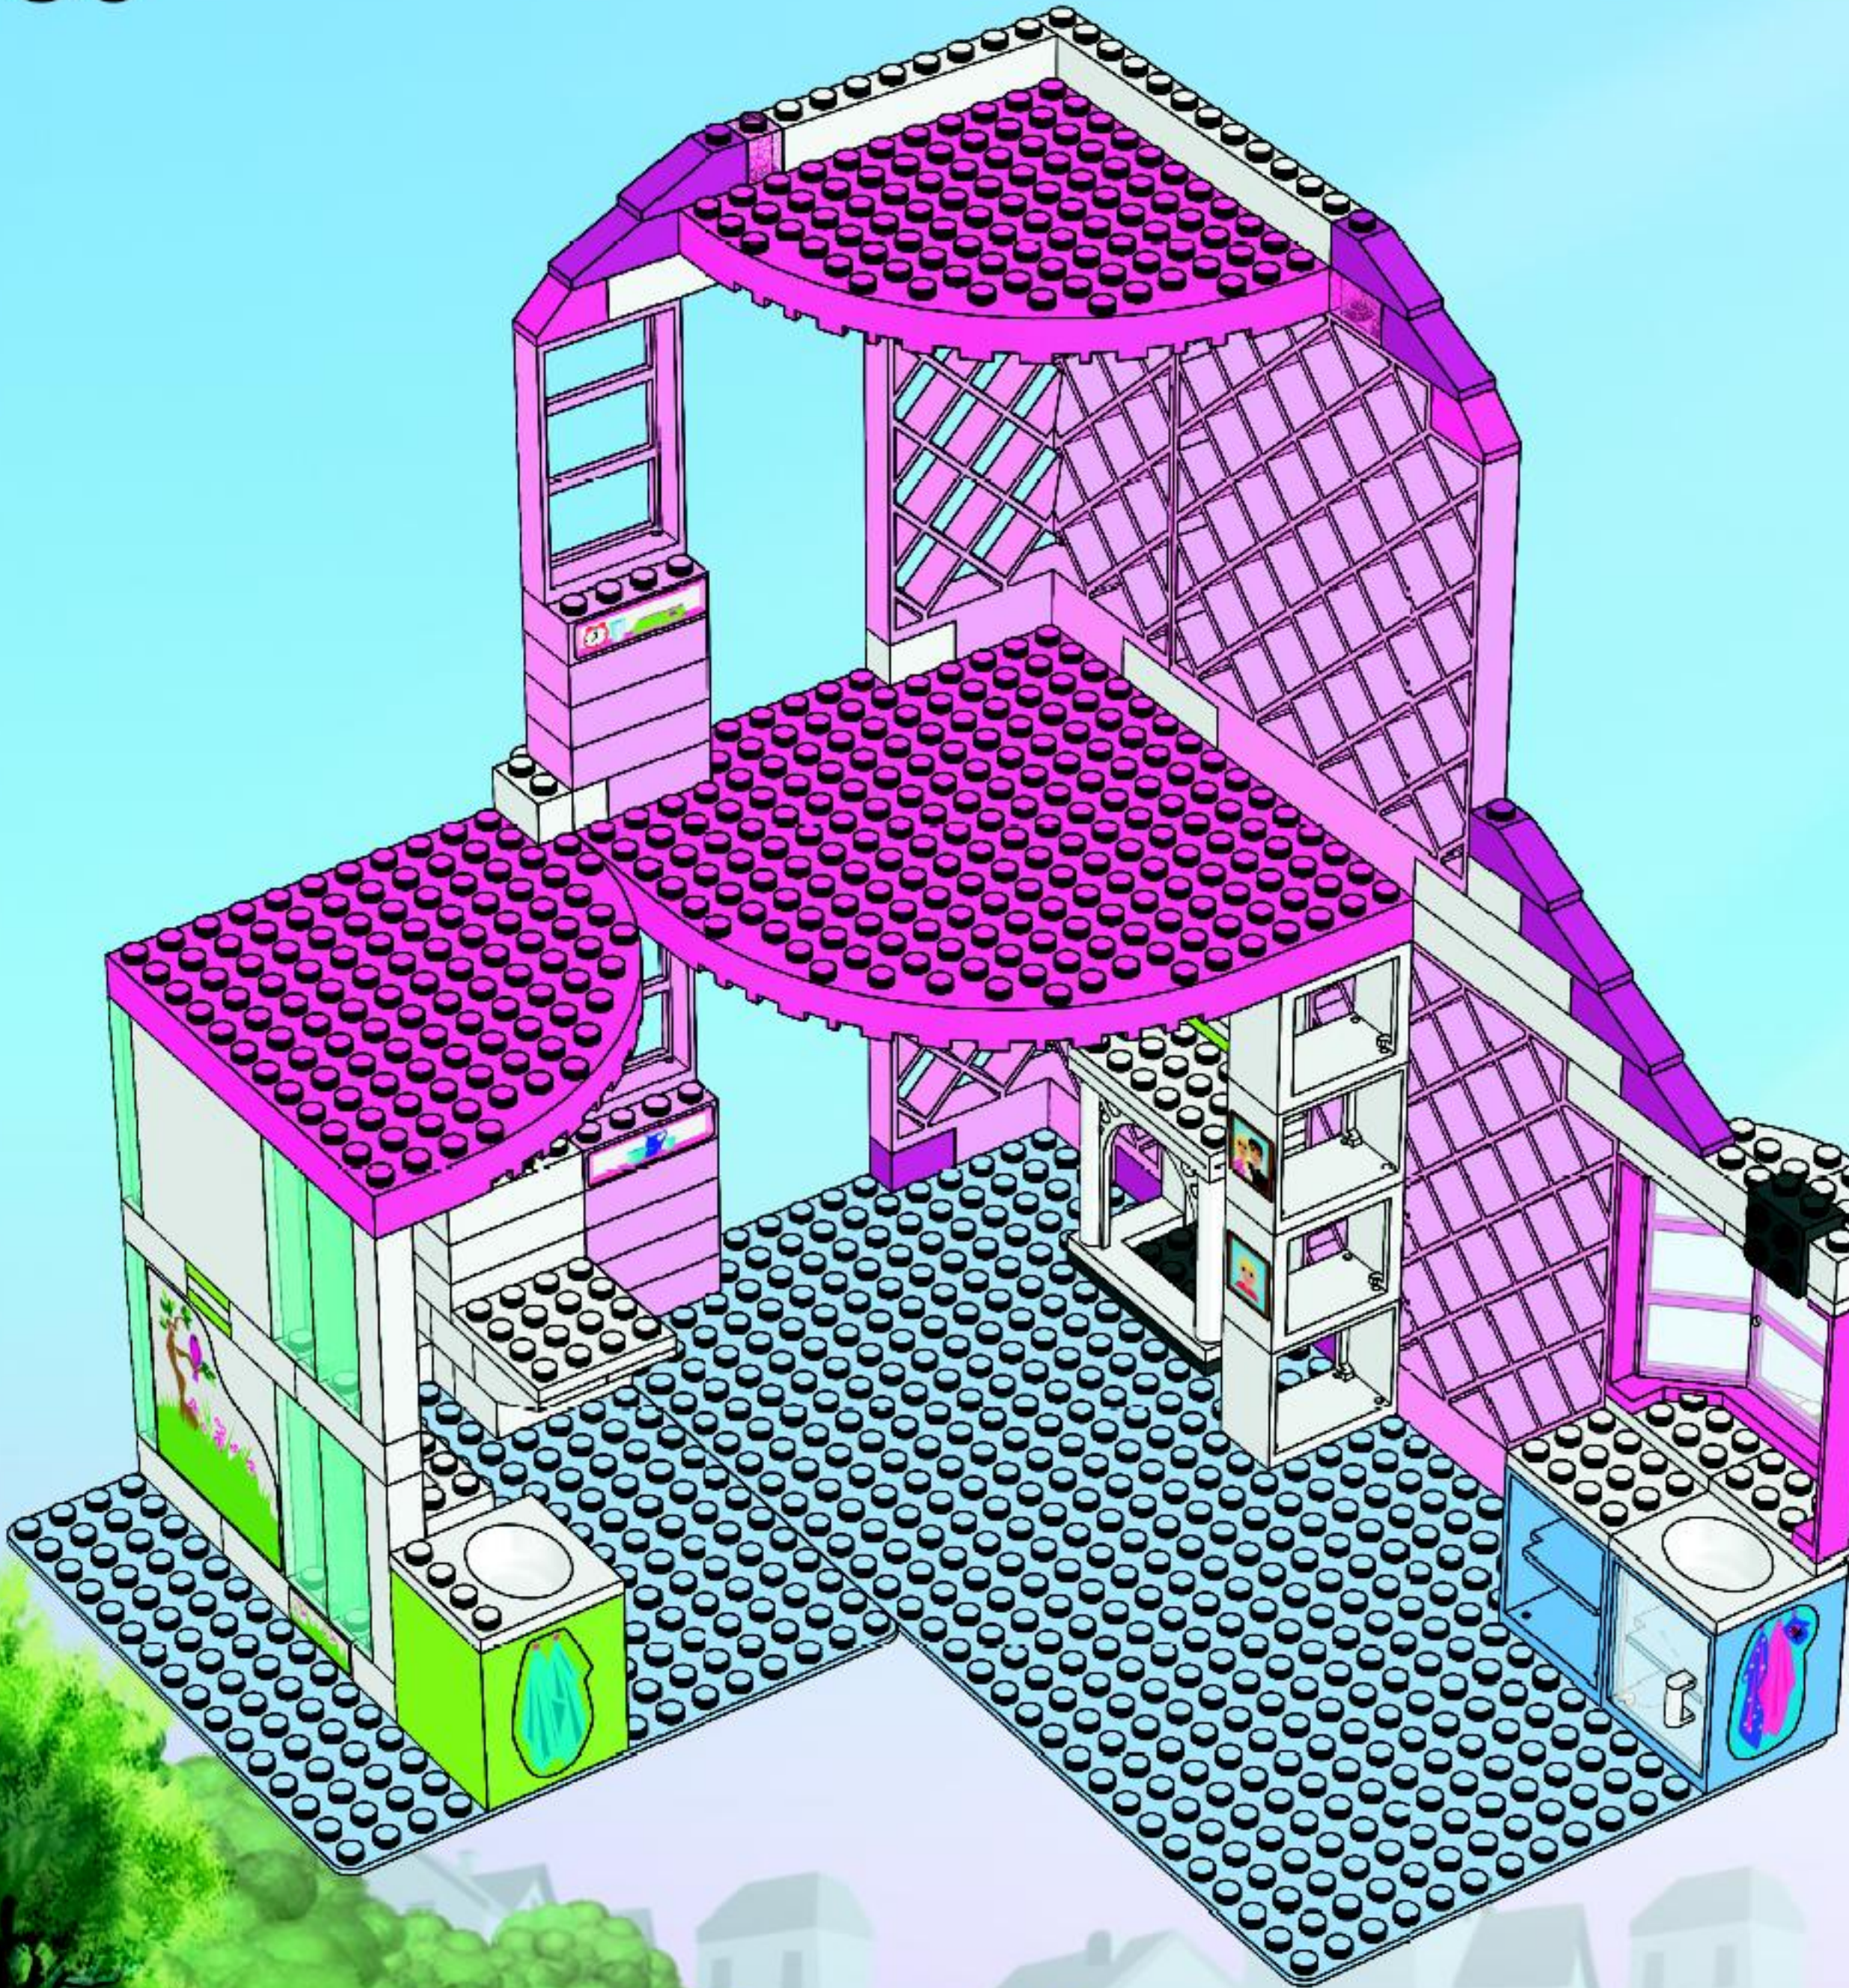

Belville™

7586

3/5

Lights up

WARNING: CHOKING HAZARD.
Toy contains small parts and a small ball.
Not for children under 3 years.

⚠ AVERTISSEMENT : RISQUE D'ÉTOUFFEMENT.
Le jouet contient des petites pièces ainsi qu'une petite boule.
Il ne convient pas aux enfants de moins de 3 ans.

⚠ ADVERTENCIA: PELIGRO DE ASFIXIA.
Juguete que contiene partes pequeñas y una pelota pequeña.
No recomendado para niños menores de 3 años.

30

31

32

33

34

35

36

37

2x

38

39

40

1

2

3

4

5

6

41

42

43