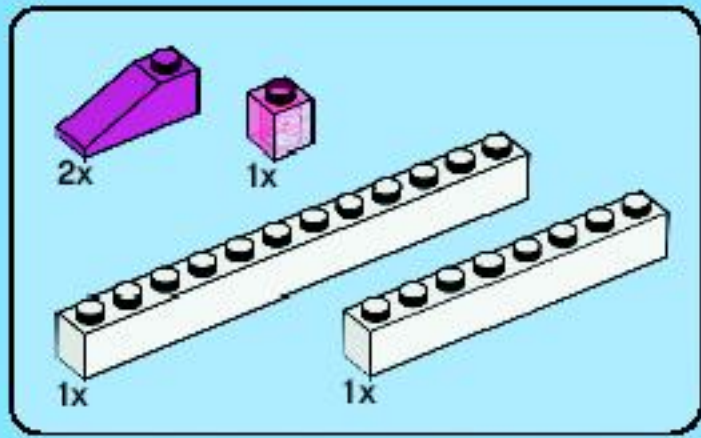

Belville™

7586

3/5

Lights up

WARNING: CHOKING HAZARD.
Toy contains small parts and a small ball.
Not for children under 3 years.

⚠ AVERTISSEMENT : RISQUE D'ÉTOUFFEMENT.
Le jouet contient des petites pièces ainsi qu'une petite boule.
Il ne convient pas aux enfants de moins de 3 ans.

⚠ ADVERTENCIA: PELIGRO DE ASFIXIA.
Juguete que contiene partes pequeñas y una pelota pequeña.
No recomendado para niños menores de 3 años.

30

31

32

33

34

35

36