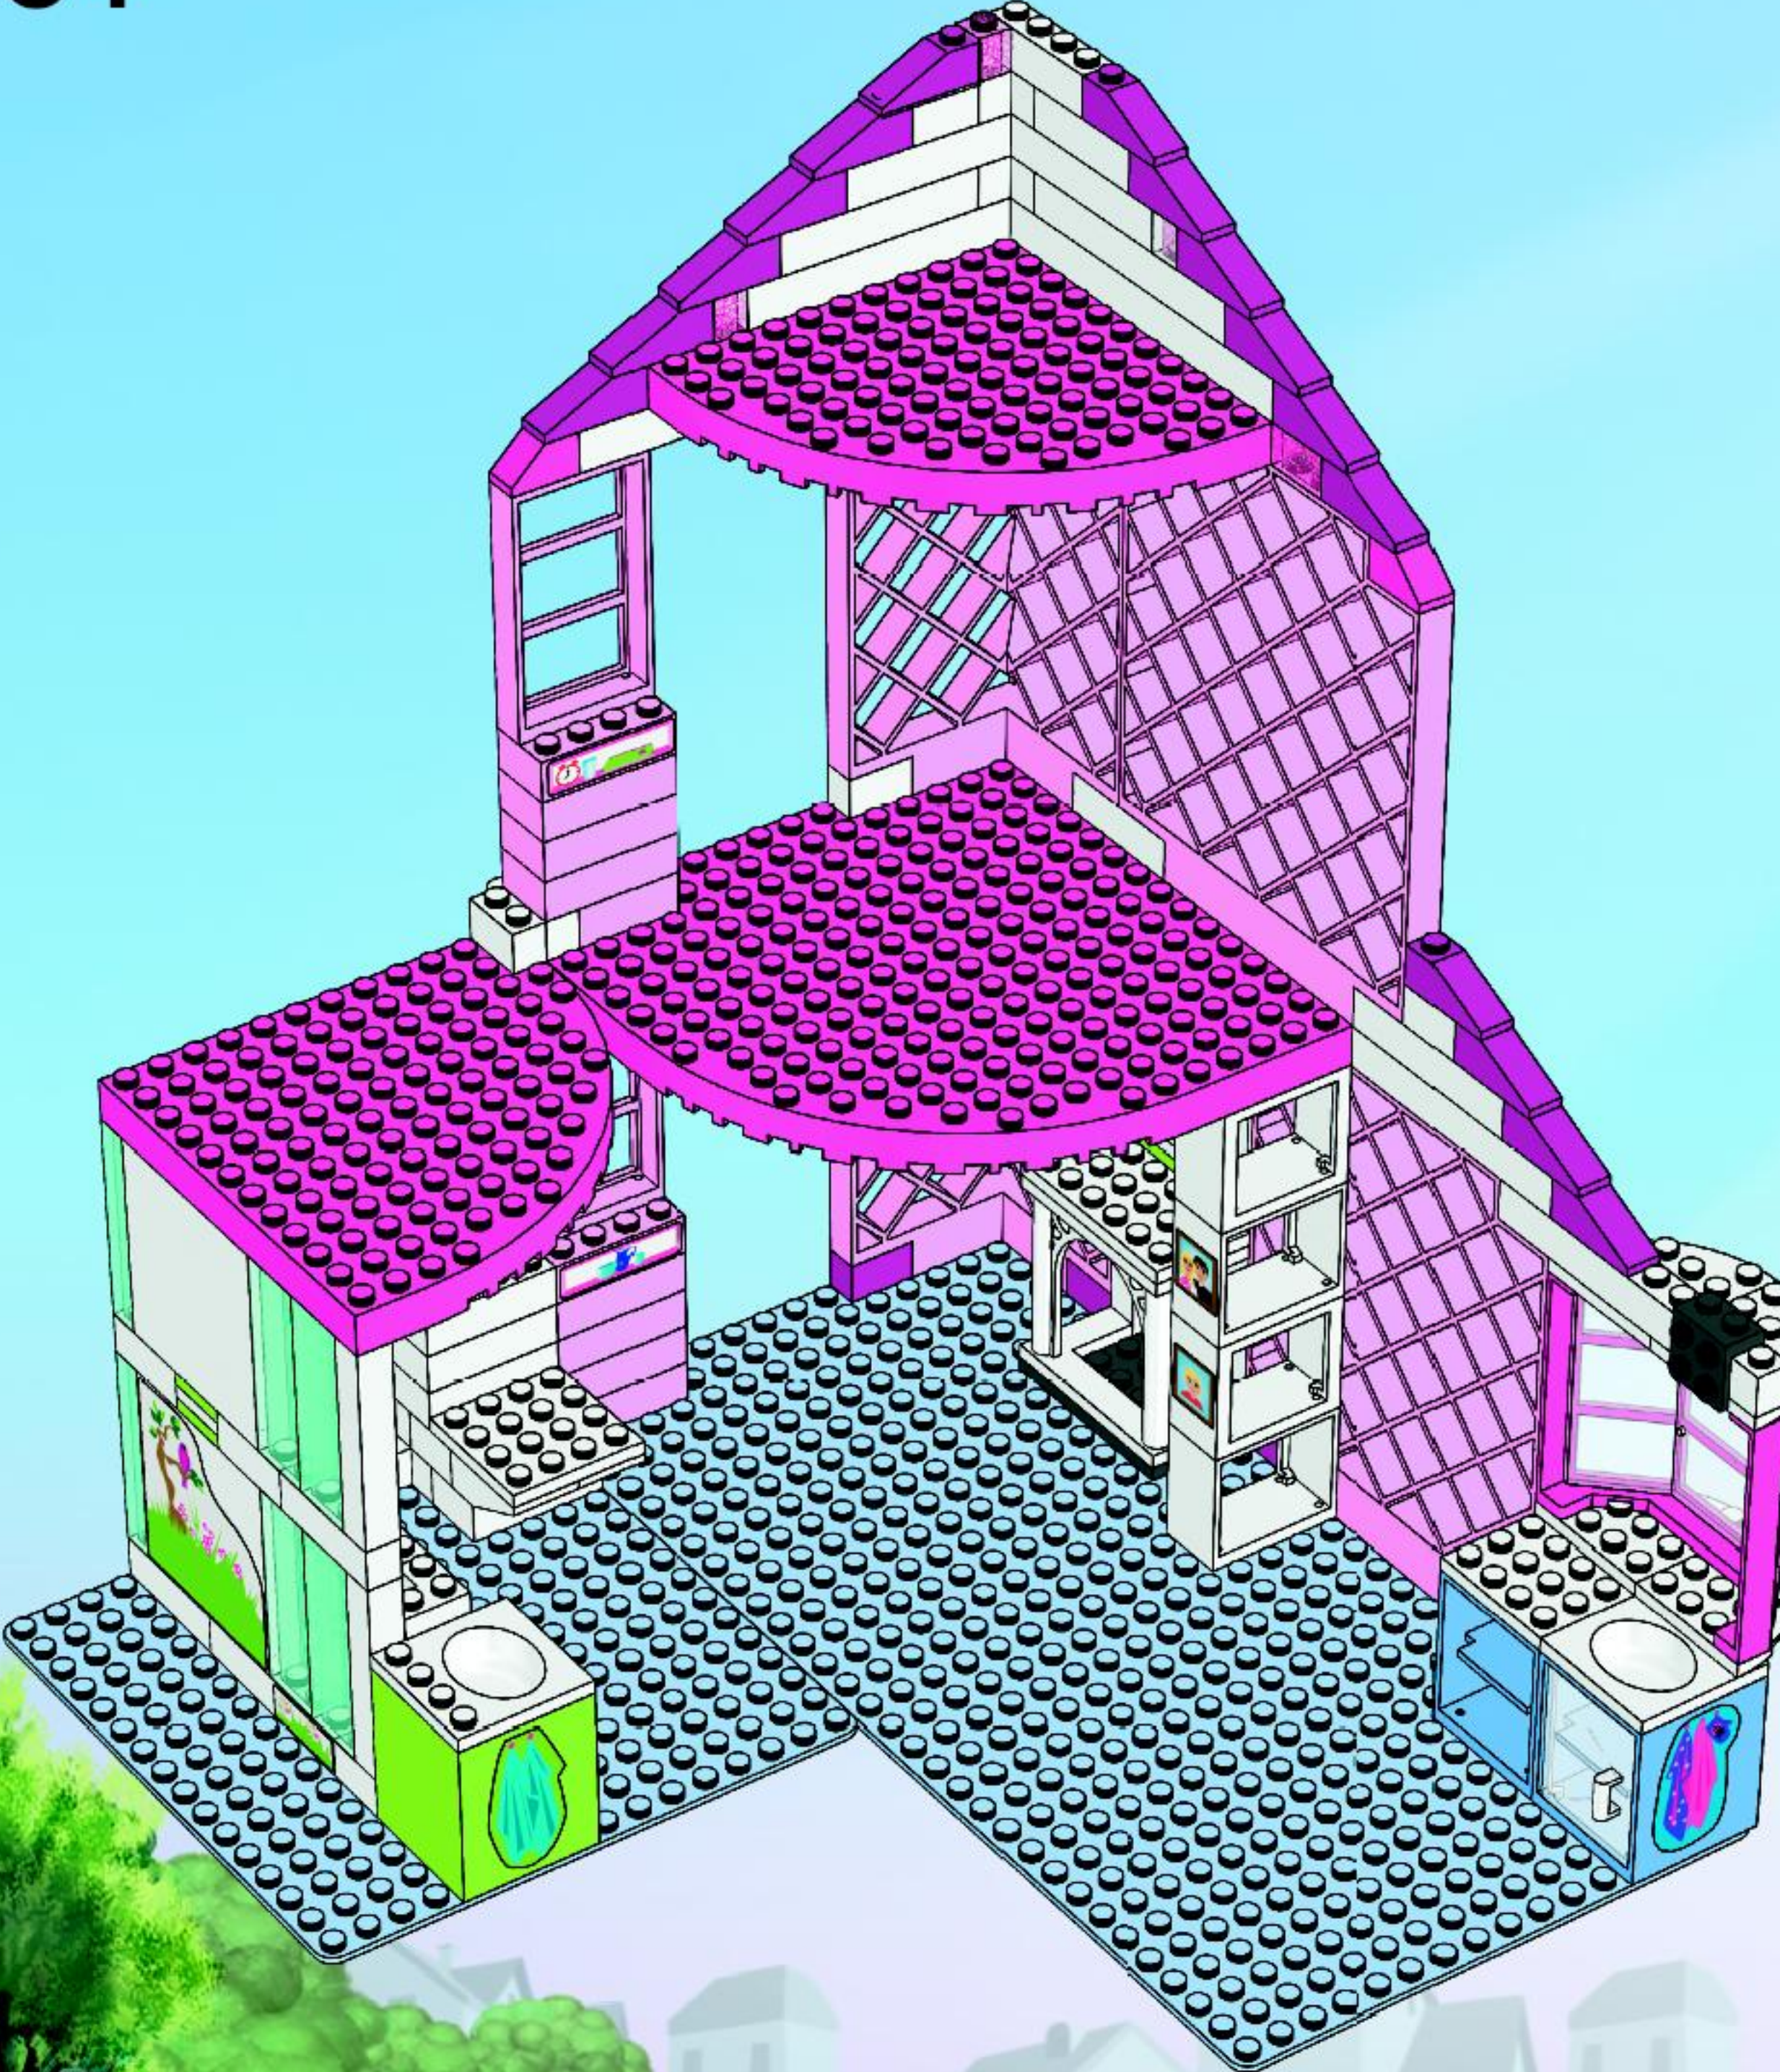

Belville™

7586

3/5

Lights up

WARNING: CHOKING HAZARD.
Toy contains small parts and a small ball.
Not for children under 3 years.

⚠ AVERTISSEMENT : RISQUE D'ÉTOUFFEMENT.
Le jouet contient des petites pièces ainsi qu'une petite boule.
Il ne convient pas aux enfants de moins de 3 ans.

⚠ ADVERTENCIA: PELIGRO DE ASFIXIA.
Juguete que contiene partes pequeñas y una pelota pequeña.
No recomendado para niños menores de 3 años.

30

31

32

33

34

35

36

37

2x

38

39

40

1

2

3

4

5

6

41

42

43