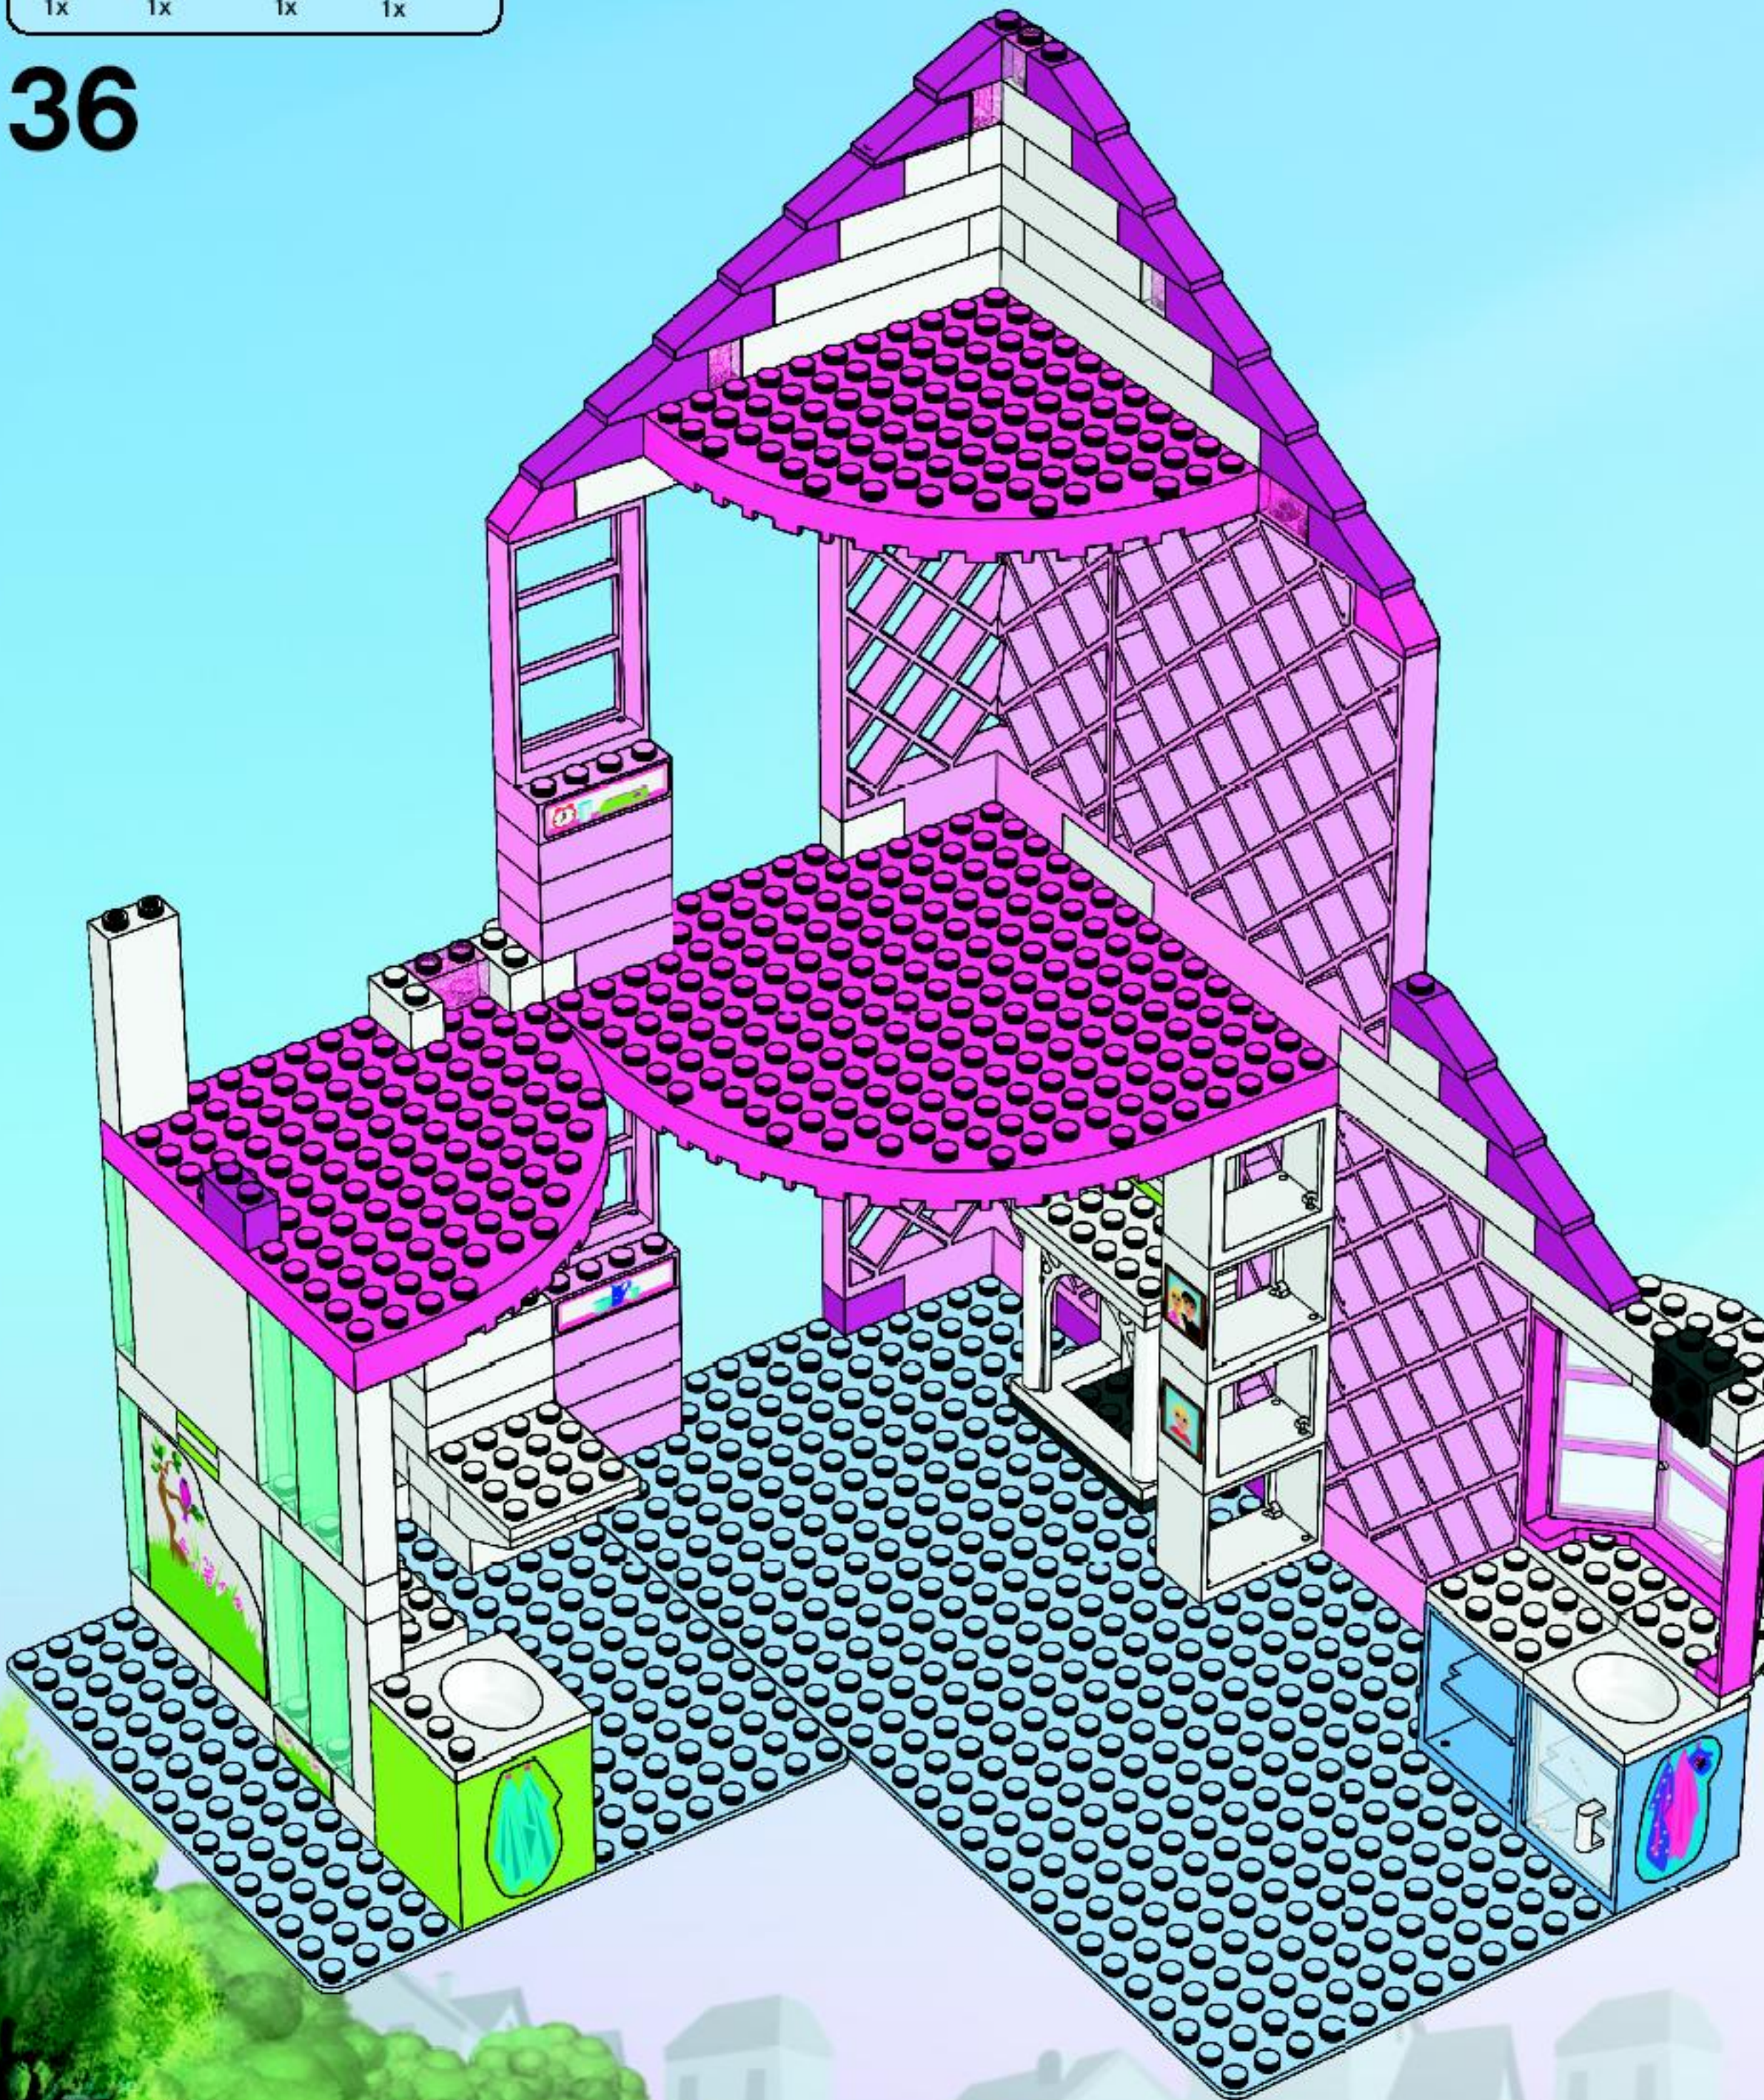

Belville™

7586

3/5

Lights up

WARNING: CHOKING HAZARD.
Toy contains small parts and a small ball.
Not for children under 3 years.

⚠ AVERTISSEMENT : RISQUE D'ÉTOUFFEMENT.
Le jouet contient des petites pièces ainsi qu'une petite boule.
Il ne convient pas aux enfants de moins de 3 ans.

⚠ ADVERTENCIA: PELIGRO DE ASFIXIA.
Juguete que contiene partes pequeñas y una pelota pequeña.
No recomendado para niños menores de 3 años.

30

31

32

33

34

35

36

37

2x

38

39

40

1

2

3

4

5

6

41

42

43