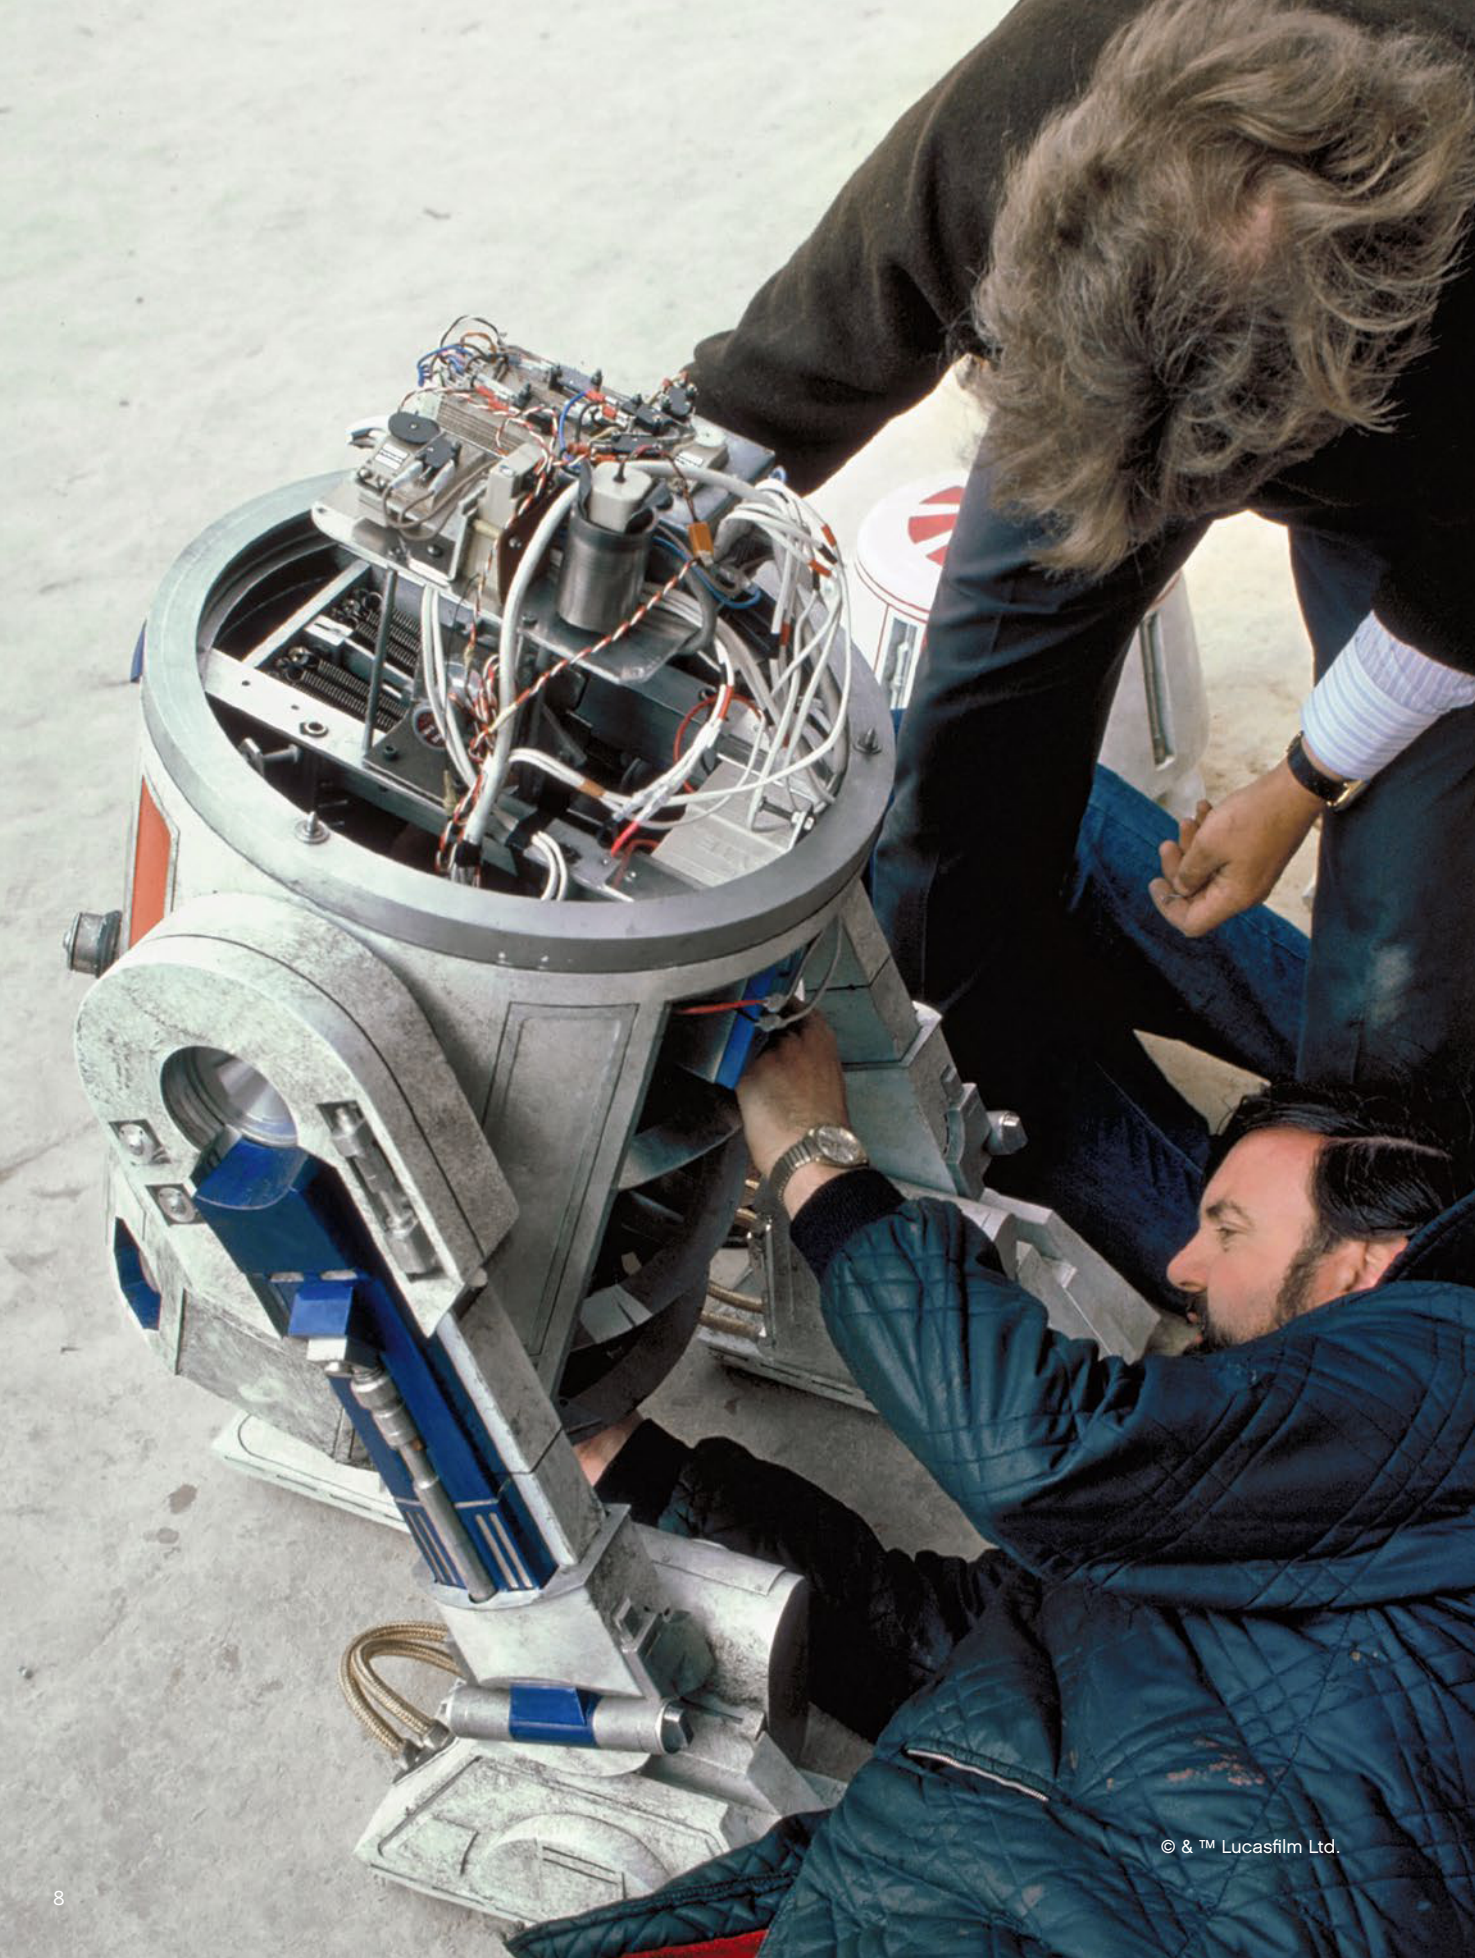

STAR WARS™

75308

R2-D2™

STAR WARS

深受人们喜爱的星球大战机器人

机器人是星球大战世界不可或缺的一部分，同义军、帝国成员、农民、商人、流氓和走私者一样，它们本身往往就是标志性的角色。

这款套装允许你拼搭自己喜爱的帝国技工机器人/星际飞船机修工/义军英雄——R2-D2 机器人，其拥有逼真的细节和信息牌，可供收藏。

祝你拼搭愉快！

为什么我们喜欢 R2-D2 机器人

R2-D2 是纳布星 (Naboo) 土著，阿纳金·天行者的忠实伙伴，从早年飞梭大赛时期到克隆人战争一直陪伴着他。他因在贸易联盟占领期间帮助阿米达拉女王安全逃离而获得女王的感谢和褒奖。他曾经攻击帝国战斗机机器人和敌人，使他们短路，向他们放火。还曾巧妙地吸引敌人注意力，修复超光速助推器，打开电梯和宇宙飞船的门，破解陷阱，解锁垃圾压缩机。

尽管如此，我们最喜欢的时刻之一是：向卢克·天行者和欧比旺·克诺比播放莱娅公主的紧急请求。这时我们意识到问题的关键，这个小机器人不仅仅是一个“超重的机油球”。对于年轻的农场男孩和藏匿的绝地武士来说，从此刻起就踏上了不归路。他们必须在不断升级的银河内战中选择阵营，开启探险之旅。

富有创造性的工程项目

R2-D2 机器人模型由概念艺术家 Ralph McQuarrie 专为《星球大战：新希望》设计，历经多年，已发生多次变更。例如，在《帝国反击战》中，特效团队增加了遥控版本，其中包括“特技双子星”，用于在这位可怜的机器人从沼泽生物手中险险逃生后，从达戈巴星球 (Dagobah) 的泥泞水域中弹射出来。

在特写镜头中，R2-D2 机器人由演员 Kenny Baker 在空心模型中操作。对于动作和战斗场景，遥控功能被用来使改进的模型快速穿越表面，在空中推进。在后续电影中，许多特效都是通过 CGI 制作的。