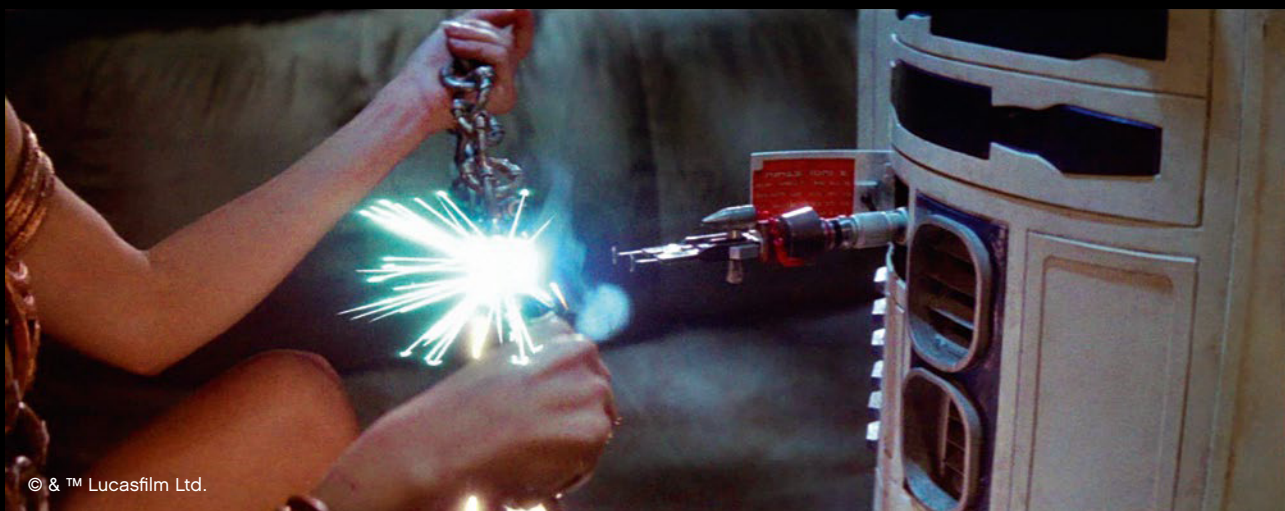

一份难以置信的友谊

尽管 R2-D2 只能通过哔哔吱吱声、哨子声讲话，但他可以通过自己的方式来表达观点。通过他小巧身体的倾斜动作，急切地跺脚或旋转，以及他声音的音量和音调，你总能知晓他的信息要点。当他需要传达更复杂的信息时，他的礼仪机器人伙伴 C-3PO 会把他的信息代码翻译成人类语言。虽然 C-3PO 并不总是理解这些信息的含义，并且从不错过与 R2-D2 争论的机会，但两者拥有共同的真诚深切的协定和职责：帮助他们的人类朋友战胜黑暗面。