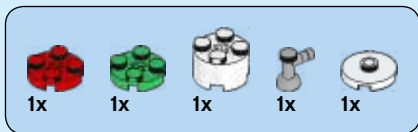

CITY

60148

LEGO.com/city

WARNING: CHOKING HAZARD.
Small parts. Not for children under 3 years.

⚠ AVERTISSEMENT : RISQUE D'ÉTOUFFEMENT.

Contient des petites pièces. Ne convient pas aux enfants de moins de 3 ans.

⚠ ADVERTENCIA: PELIGRO DE ASFIXIA.

No recomendado para niños menores de 3 años. Contiene piezas pequeñas.

1

2

3

4

1x

1

1x

2

6

2x

3

1x

4

2x