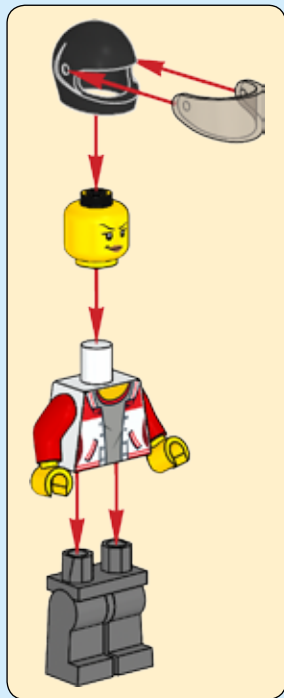

CITY

60148

LEGO.com/city

WARNING: CHOKING HAZARD.
Small parts. Not for children under 3 years.

⚠ AVERTISSEMENT : RISQUE D'ÉTOUFFEMENT.

Contient des petites pièces. Ne convient pas aux enfants de moins de 3 ans.

⚠ ADVERTENCIA: PELIGRO DE ASFIXIA.

No recomendado para niños menores de 3 años. Contiene piezas pequeñas.

1

2

3

4

1x

1