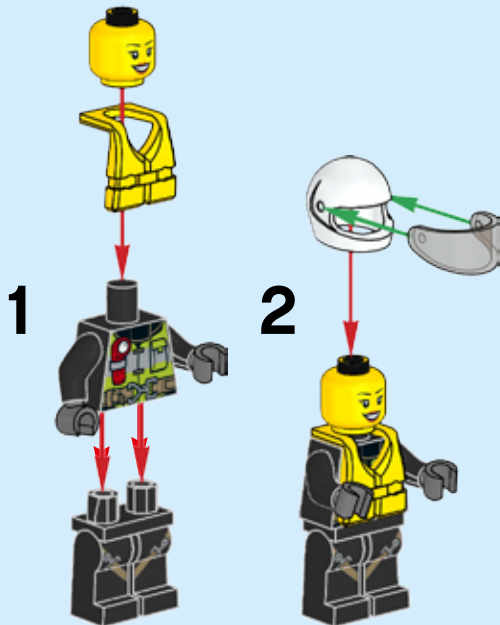

AVERTISSEMENT :
RISQUE D'ÉTOUFFEMENT.
Contient des petites pièces. Ne convient pas aux enfants de moins de 3 ans.

ADVERTENCIA:
PELIGRO DE ASFIXIA.
No recomendado para niños menores de 3 años. Contiene piezas pequeñas.