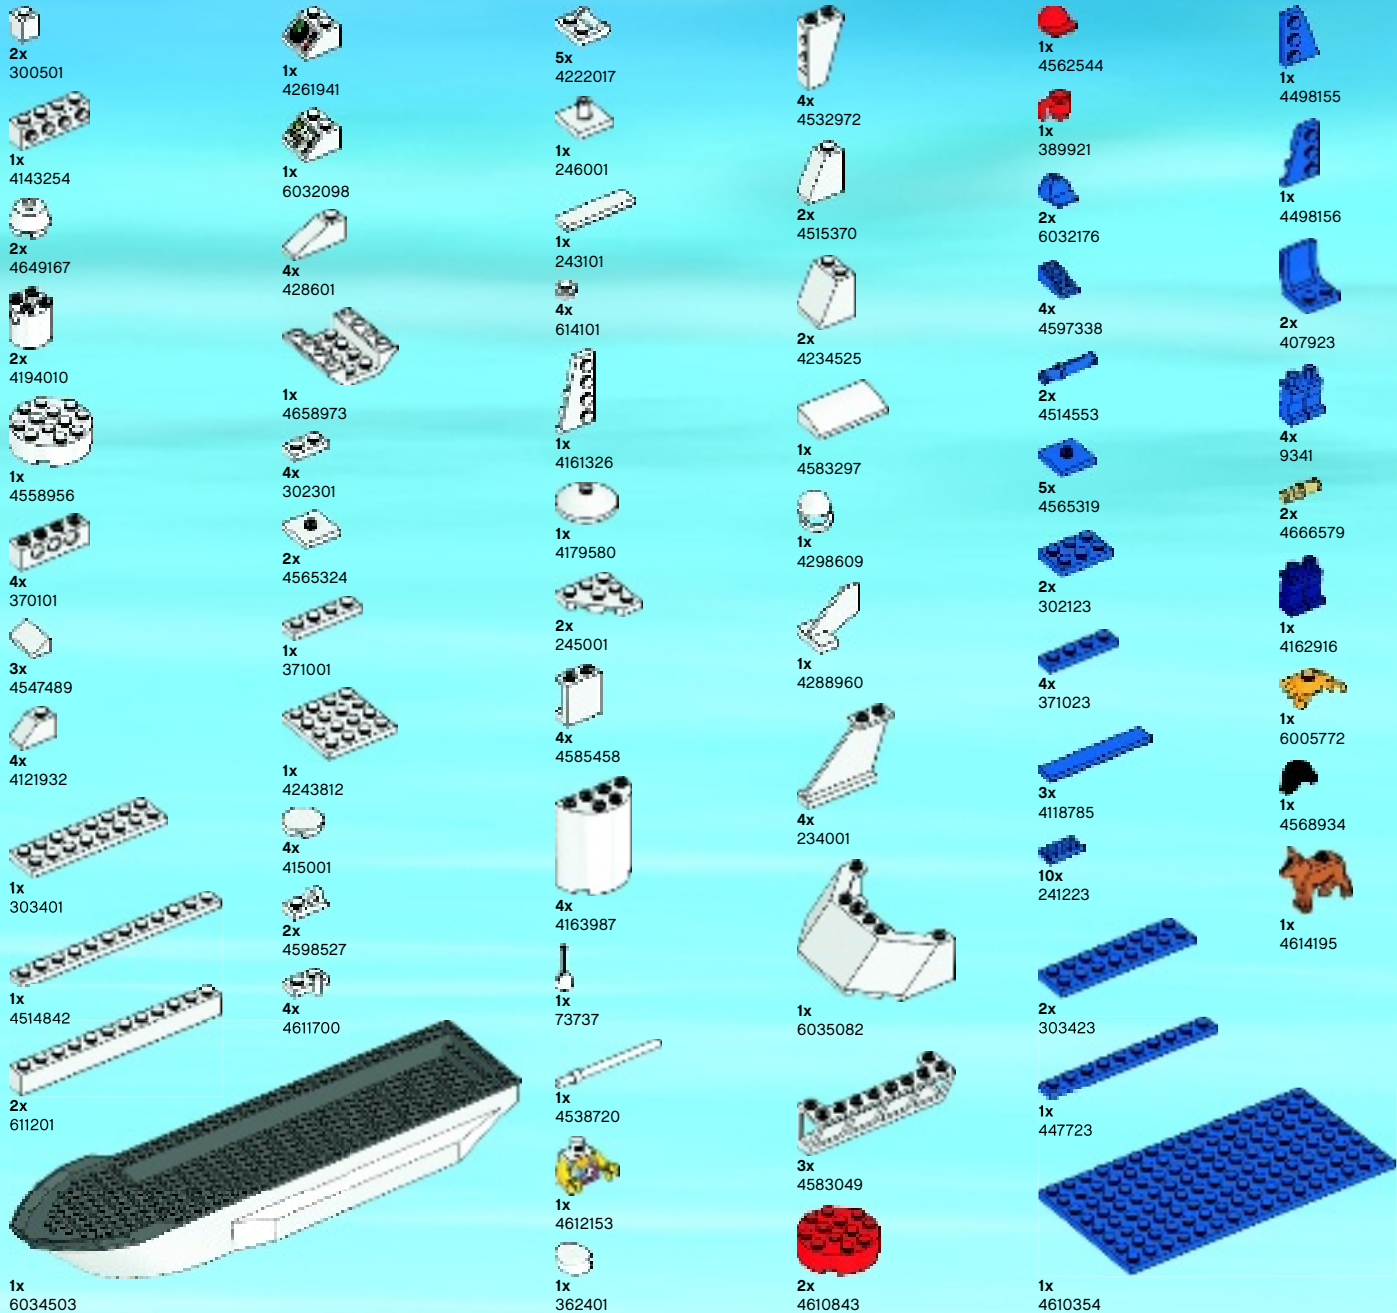

1x

11

12

CITY

60014

60013

60012

60011