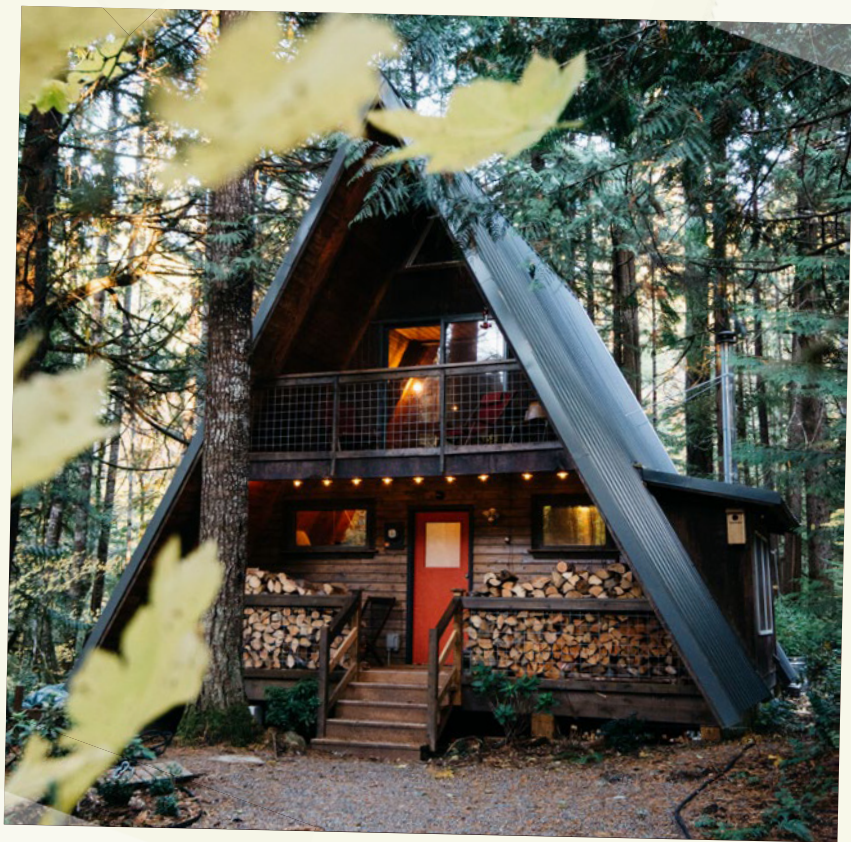

建筑师尝试优化有限的室内面积，并创造附有组装说明的建筑套件，以帮助新业主根据自身的需求、风格及居住环境来建造和改造他们舒适的新家。20 世纪 70 年代末，随着国际旅行变得越来越容易，避暑别墅和乡村生活逐渐淡出人们的视野。在接下来的几十年里，虽然当地商店偶尔会采用引人注目的 A 形结构，但度假屋模式已在很大程度上被认为是上世纪中叶就过时的潮流了。

在 21 世纪 20 年代，回归这种怀旧生活方式的冲动源自不同的需求，这是一种全球化趋势的自然延伸，即避免消费主义，拥抱更个性化和可持续的生活方式。A 形木屋在简约中蕴含着无穷的创造力和多样性，它的魅力和优势使其成为我们这个时代成功复兴的公认候选者。

“如果你在一个大城市过着任务繁重、最后期限接踵而至的忙碌生活，那么不时会感到自己与生活非常疏远。多年来，我深切感受到，越来越需要以更自然、更和平的方式生活，而不必担心‘我今天必须做什么’。对我来说，这款

“如果我现在不能住在真正的A形木屋里，那么我会用乐高积木拼搭一座。”

‘A形木屋’代表了一种更真实、更接近自然的生活方式。不仅因为它们通常建在树林里，而且由于这种奇特房屋的主要特点在于其实用性。它以两个屋顶作为墙壁，还设有小露台和多功能的内部空间。就是这样。这在很大程度上是实用主义的，用手边的材料将空间围起来，作为居所，供人类或动物居住，或者用于储存物品。与全尺寸的房屋相比，它只需耗费较少的材料和劳动力。这种房屋的双层结构令人感觉宽敞、时尚，还有些亲切感。这一切都是为了通过消除多余的部分来重新发现简单事物的本质和真正价值。”