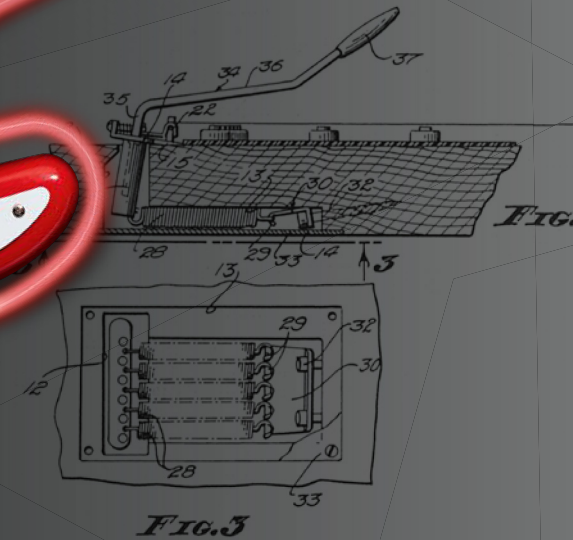

Baue deine eigene Ikone

Deine LEGO® Fender® Stratocaster™ Gitarre lässt dich nachvollziehen, wie es ist, dieses legendäre, charakteristische Design zu erschaffen. Hör die beim Bauen deine Lieblingsstücke mit einer Stratocaster® Gitarre an, tu so, als würdest du die besten Riffs mitspielen, oder suche einen Platz, an dem du das Modell auf dem Ständer perfekt in Szene setzt.

Erfreue dich an all den besonderen Details, die dir auch am Original so gut gefallen, etwa an den tollen Saiten oder dem verzierten Griffbrett. Entscheide dich für das rote oder schwarze Design. Die Farben sind aber auch schnell gewechselt, wenn dir plötzlich ein anderer Look vorschwebt. Dein Princeton® Reverb Amp von 1965 ist eine authentische Nachbildung des Original-Gitarrenverstärkers mit realistischen Details wie dem LEGO Fender Edelstein. Der Fußschalter verbindet die beiden Modelle aus diesem Set.

Wenn du eine echte Gitarre spielst, mit LEGO Steinen baust oder anderen kreativen Tätigkeiten nachgehst, kann das in dir dasselbe tolle Gefühl wecken und dich in einen „Groove“ versetzen. Dann spielen Raum und Zeit plötzlich keine Rolle mehr, und du findest deinen perfekten Rhythmus.