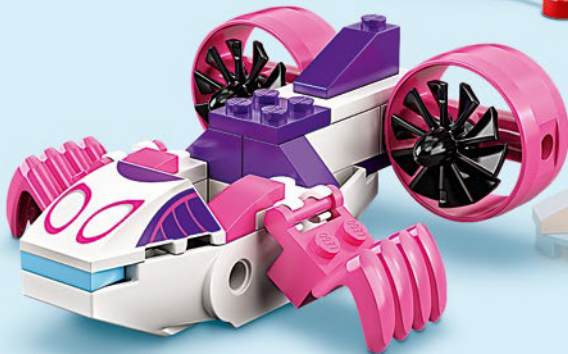

MARVEL
SPIDEY
and his
AMAZING FRIENDS

10784

WARNING: CHOKING HAZARD. Toy contains small parts and a small ball. Not for children under 3 years.

AVERTISSEMENT : RISQUE D'ÉTOUFFEMENT.

Le jouet contient des petites pièces ainsi qu'une petite boule.
Il ne convient pas aux enfants de moins de 3 ans.