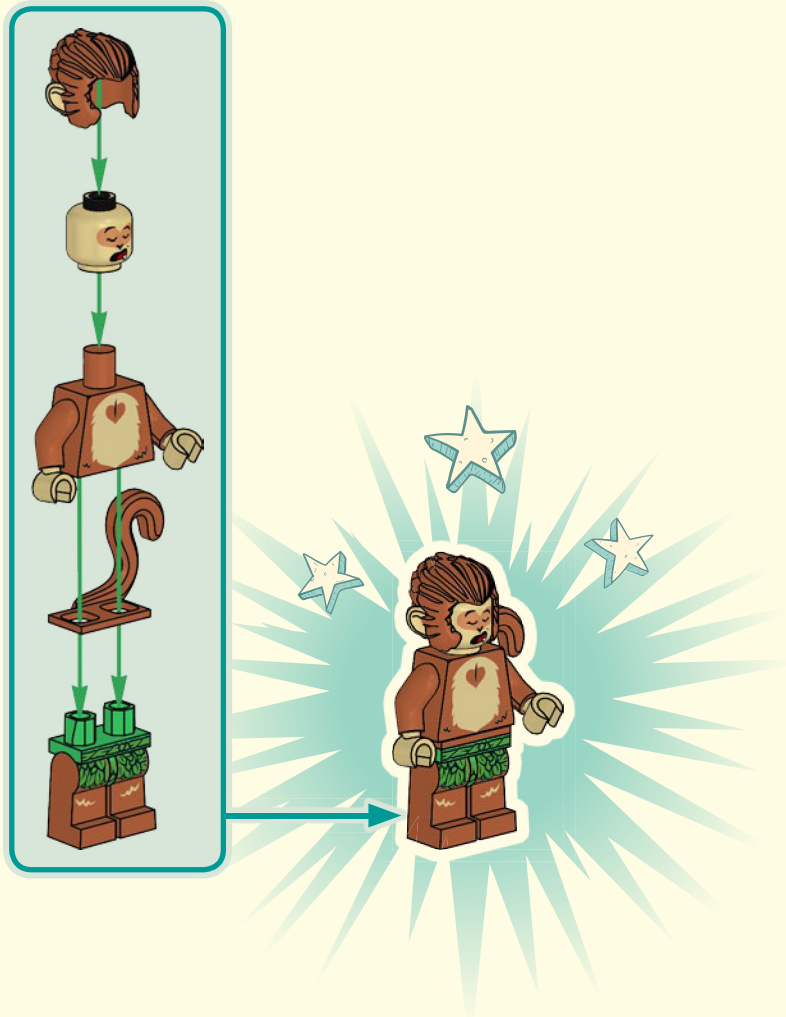

J'ai tout d'abord songé à placer plusieurs éléments de l'histoire de Monkey King un peu partout sur le modèle, mais après en avoir discuté avec l'équipe de conception, nous avons décidé de présenter le modèle de sorte que les chapitres de l'histoire apparaissent de manière plus chronologique.

Le modèle final du Mont des fleurs et des fruits présente donc une narration linéaire de la légende de Monkey King ; depuis le moment où il naît d'un rocher, jusqu'à ce qu'il monte sur le trône. Pour finir, je suis également très heureuse du fait qu'il existe pas moins de quatre différentes figurines LEGO® de Monkey King, ce qui est vraiment unique pour cet ensemble ! »