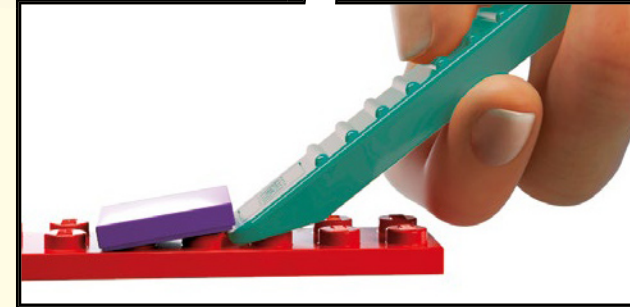

MONKIE KID 悟空小侠™

80024

1

LEGO.com/brickseparator

- 1** Scan the code on the front cover
 Scanne den Code auf der Titelseite
 Scanne le code sur la page de couverture
 Scanner le code sur la page couverture
 Scansiona il codice sulla copertina
 Escanea el código de la portada
 Faz scan do código na frente da capa
 Olvasd be a borítón látható kódot!
 Noskenē kodu uz priekšējā vāka
 扫描封面上的二维码