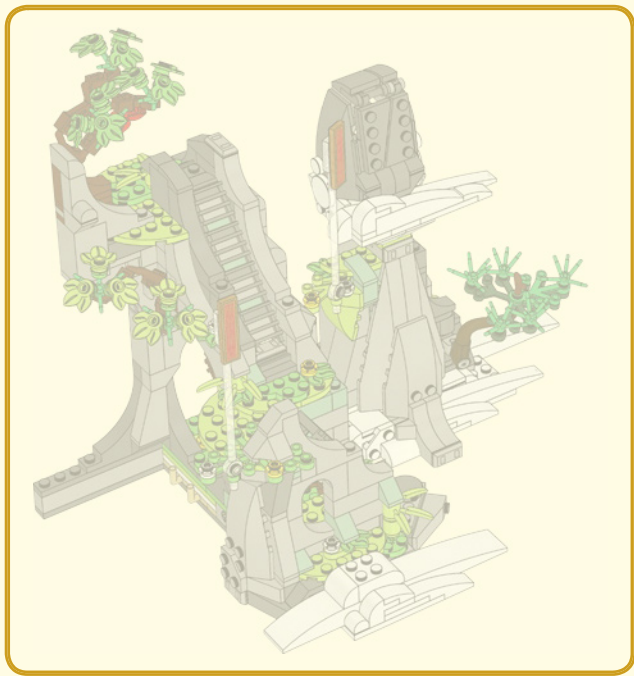

Le modèle final du Mont des fleurs et des fruits présente donc une narration linéaire de la légende de Monkey King ; depuis le moment où il naît d'un rocher, jusqu'à ce qu'il monte sur le trône. Pour finir, je suis également très heureuse du fait qu'il existe pas moins de quatre différentes figurines LEGO® de Monkey King, ce qui est vraiment unique pour cet ensemble ! »