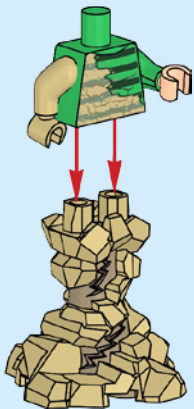

MARVEL

SPIDER-MAN

76172

LEGO.com/MARVELSUPERHEROES

- 1** Scan the code on the front cover
 Scanne den Code auf der Titelseite
 Scanne le code sur la page de couverture
 Scanner le code sur la page couverture
 Scansiona il codice sulla copertina
 Escanea el código de la portada
 Faz scan do código na frente da capa
 Olvasd be a borítón látható kódot!
 Noskenē kodu uz priekšējā vāka
 扫描封面上的二维码

1

2

1

1

4

2

3

1