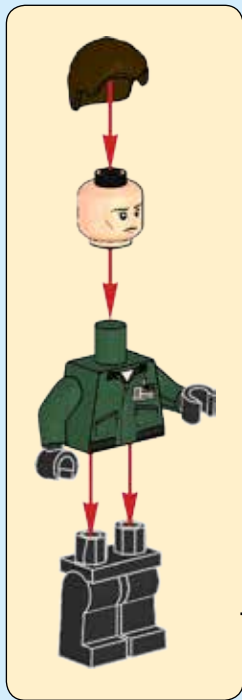

DC COMICS
**SUPER
HEROES**

76045

 LEGO.com/DCSuperHeroes

WARNING: CHOKING HAZARD.
Toy contains small parts and a small ball.
Not for children under 3 years.

1

AVERTISSEMENT :

RISQUE D'ÉTOUFFEMENT. Le jouet contient des petites pièces ainsi qu'une petite boule. Il ne convient pas aux enfants de moins de 3 ans.