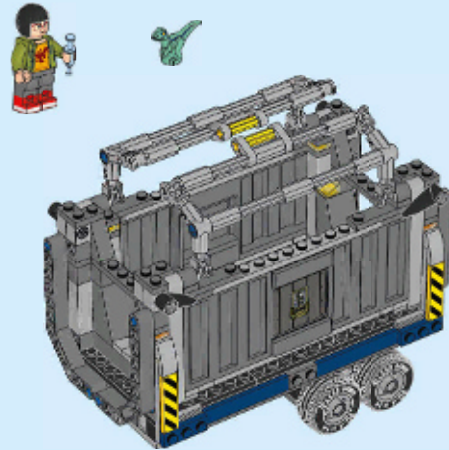

75933

Titel

Antal delar

WUW-regio

Network

Enclosure nr. 3094 - 125 mm

Støtetal skal være detilgt med 2

1