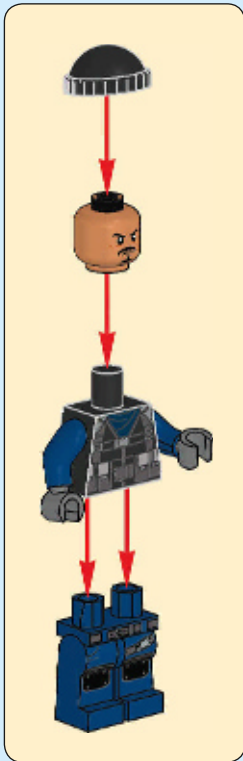

75933

Titel

Antal delar

WUW-regio

Network

Enclosure nr. 3094 - 125 mm

Støtetal skal være detilgt med 2

1