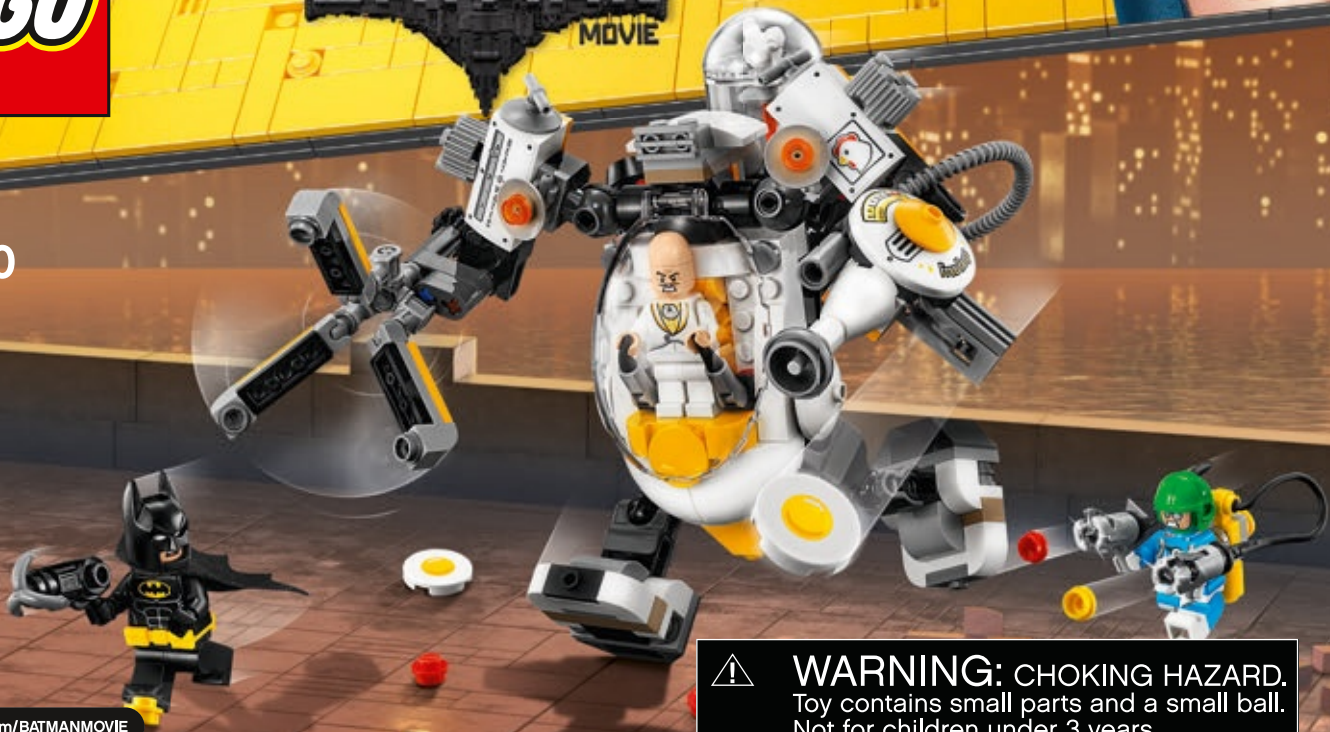

70920

LEGO.com/BATMANMOVIE

WARNING: CHOKING HAZARD.
Toy contains small parts and a small ball.
Not for children under 3 years.

AVERTISSEMENT : RISQUE D'ÉTOUFFEMENT.

Le jouet contient des petites pièces ainsi qu'une petite boule.
Il ne convient pas aux enfants de moins de 3 ans.