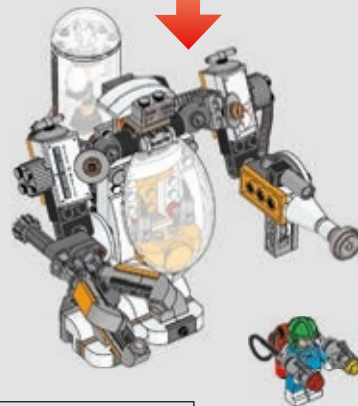

70920

LEGO.com/BATMANMOVIE

WARNING: CHOKING HAZARD.
Toy contains small parts and a small ball.
Not for children under 3 years.

AVERTISSEMENT : RISQUE D'ÉTOUFFEMENT.

Le jouet contient des petites pièces ainsi qu'une petite boule.
Il ne convient pas aux enfants de moins de 3 ans.