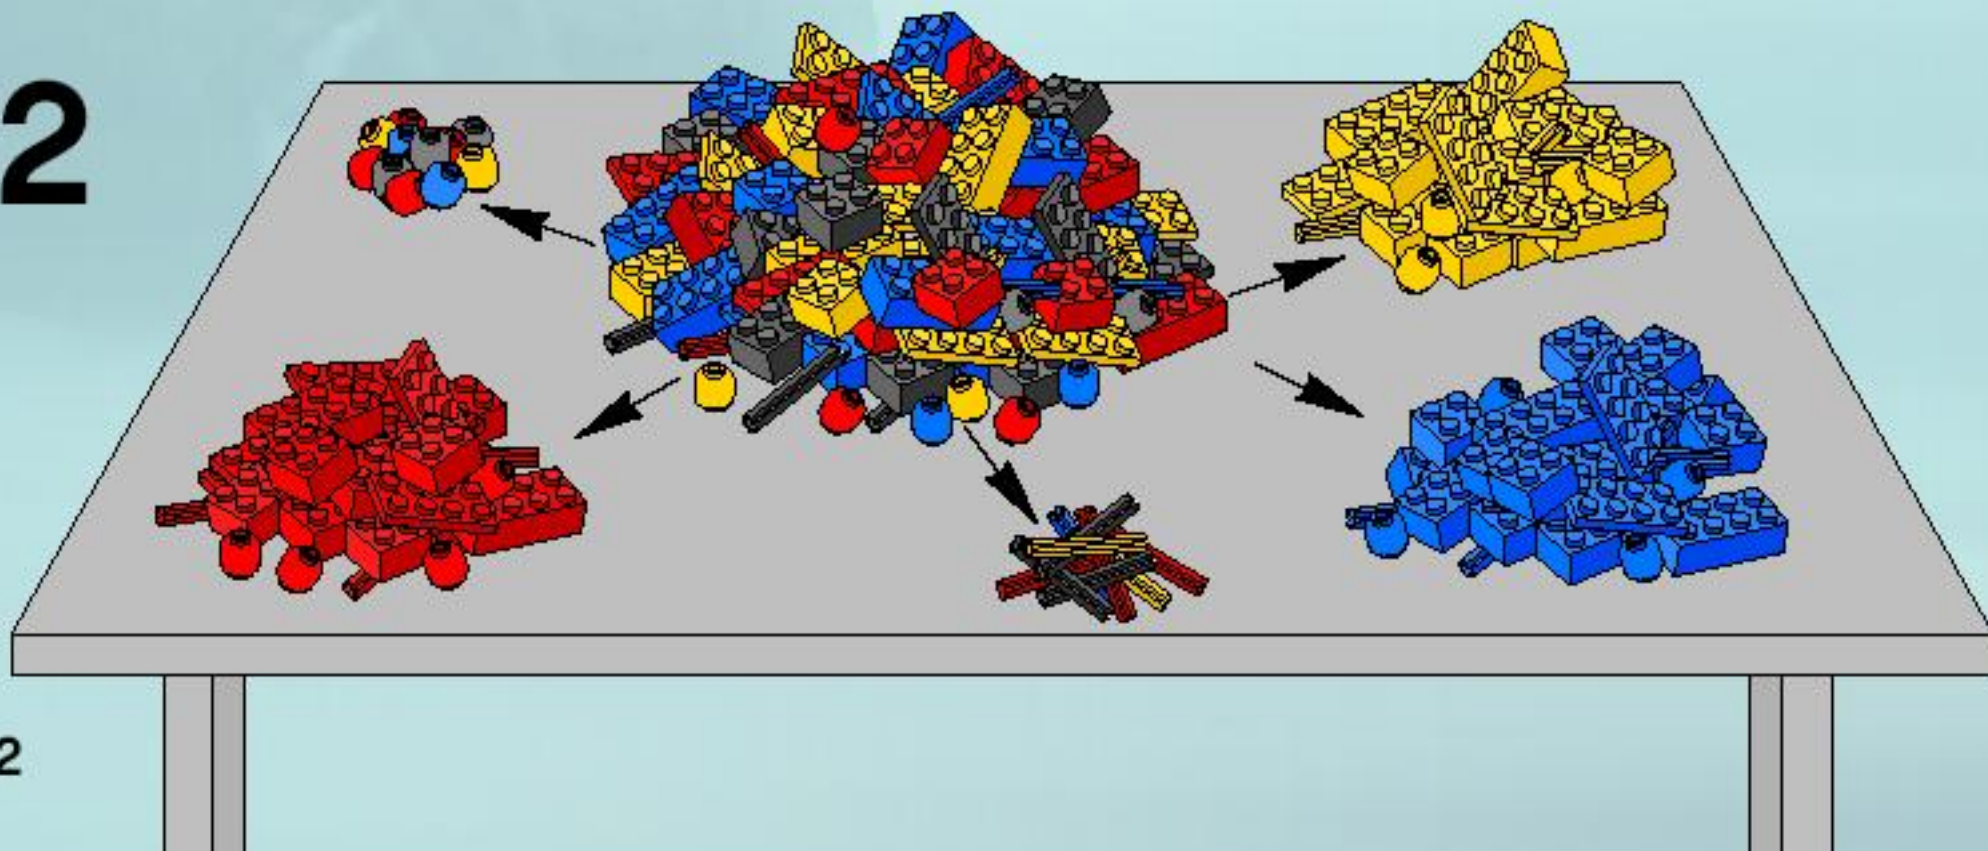

# LEGO Castle

7090

**WARNING: CHOKING HAZARD.**  
Toy contains small parts and a small ball.  
Not for children under 3 years.

1

2

2

**AVERTISSEMENT : RISQUE D'ÉTOUFFEMENT.**  
Le jouet contient des petites pièces ainsi qu'une petite boule.  
Il ne convient pas aux enfants de moins de 3 ans.