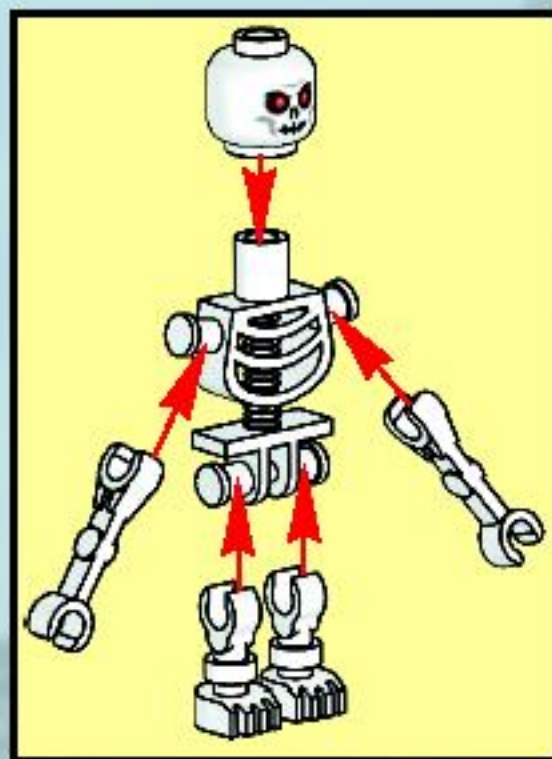

# LEGO Castle

7090

**WARNING: CHOKING HAZARD.**  
Toy contains small parts and a small ball.  
Not for children under 3 years.

1

2

2

**AVERTISSEMENT : RISQUE D'ÉTOUFFEMENT.**  
Le jouet contient des petites pièces ainsi qu'une petite boule.  
Il ne convient pas aux enfants de moins de 3 ans.

**ADVERTENCIA: PELIGRO DE ASFIXIA.**  
Juguete que contiene partes pequeñas y una pelota pequeña.  
No recomendado para niños menores de 3 años.

1

2

3

4

5

6

7