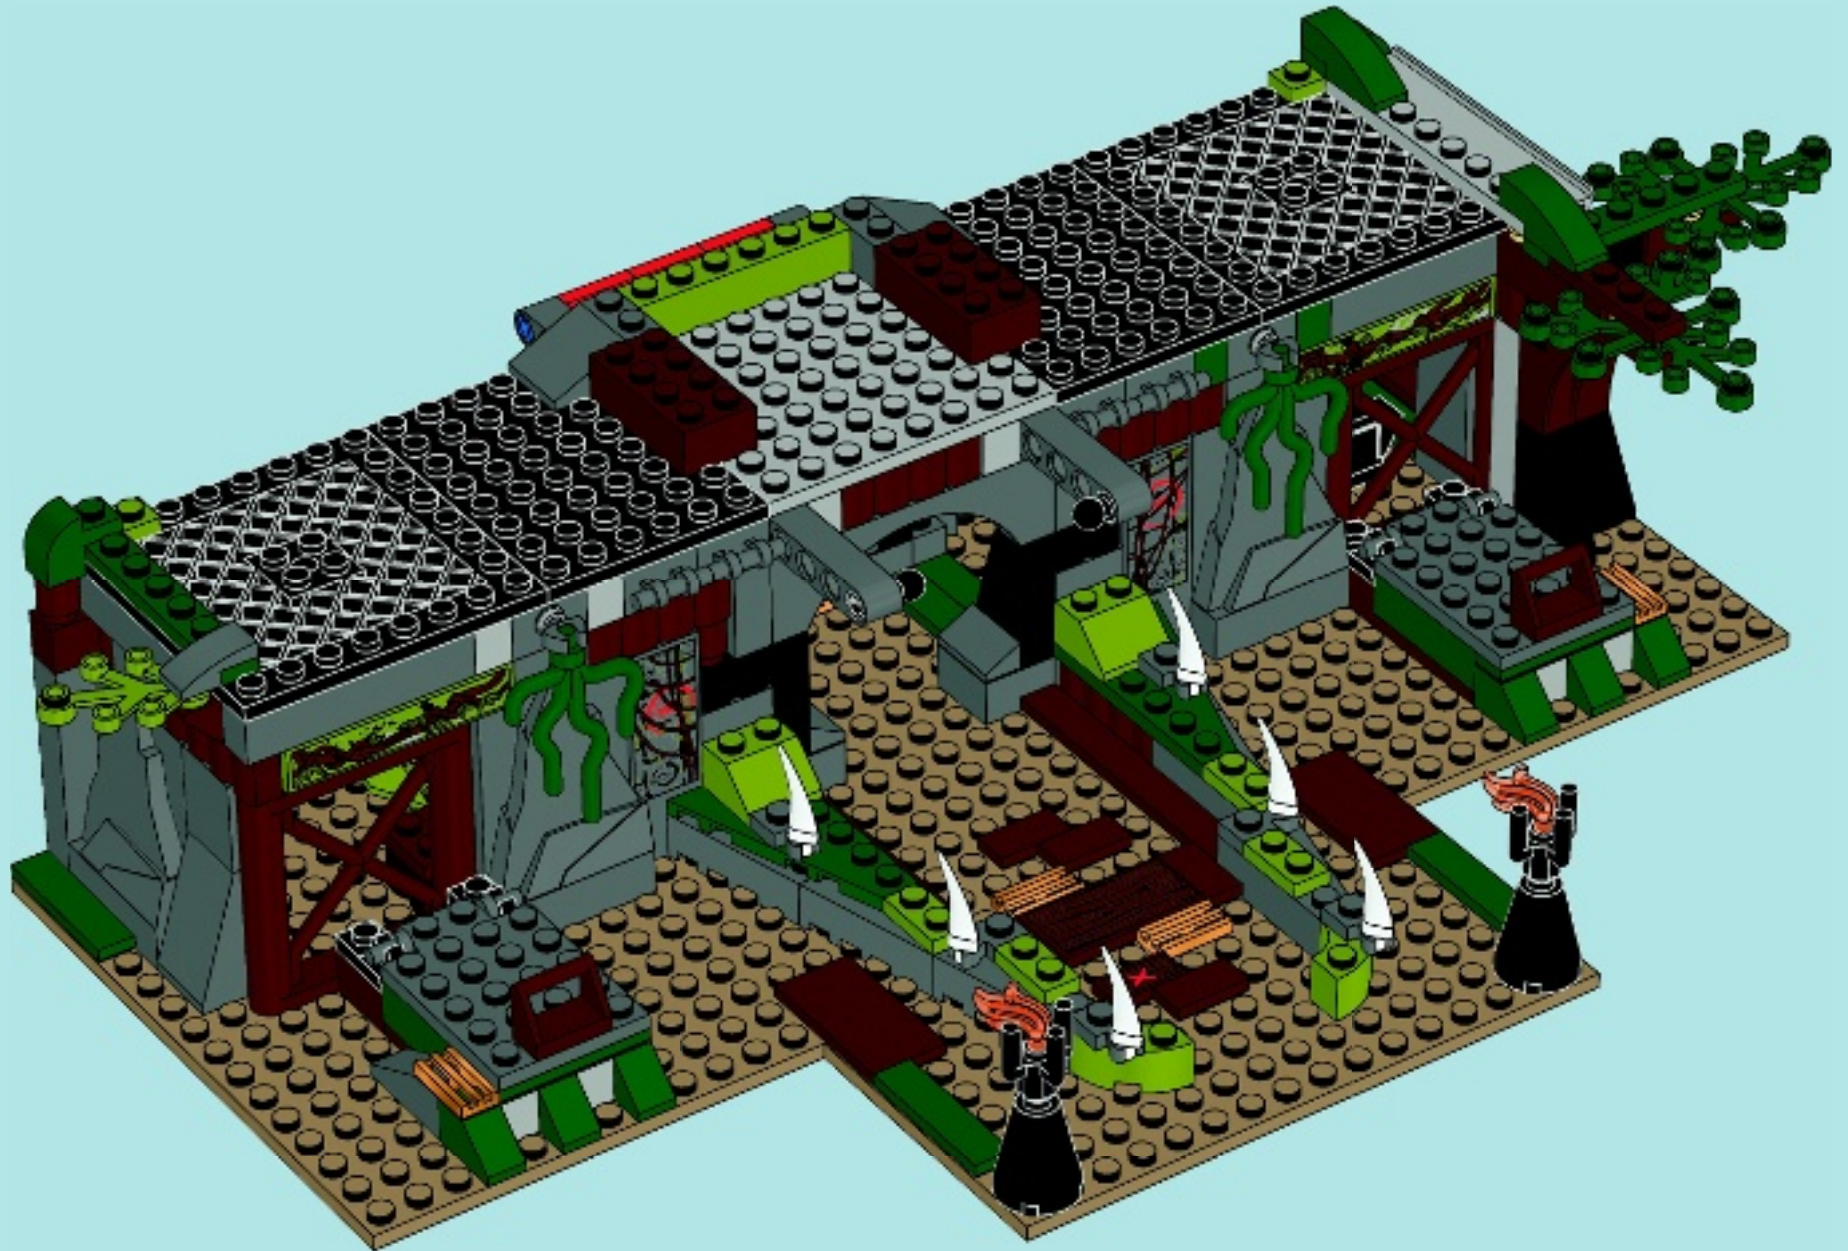

LEGENDS OF

CHIMA

TM

70014

27

2x

28

29