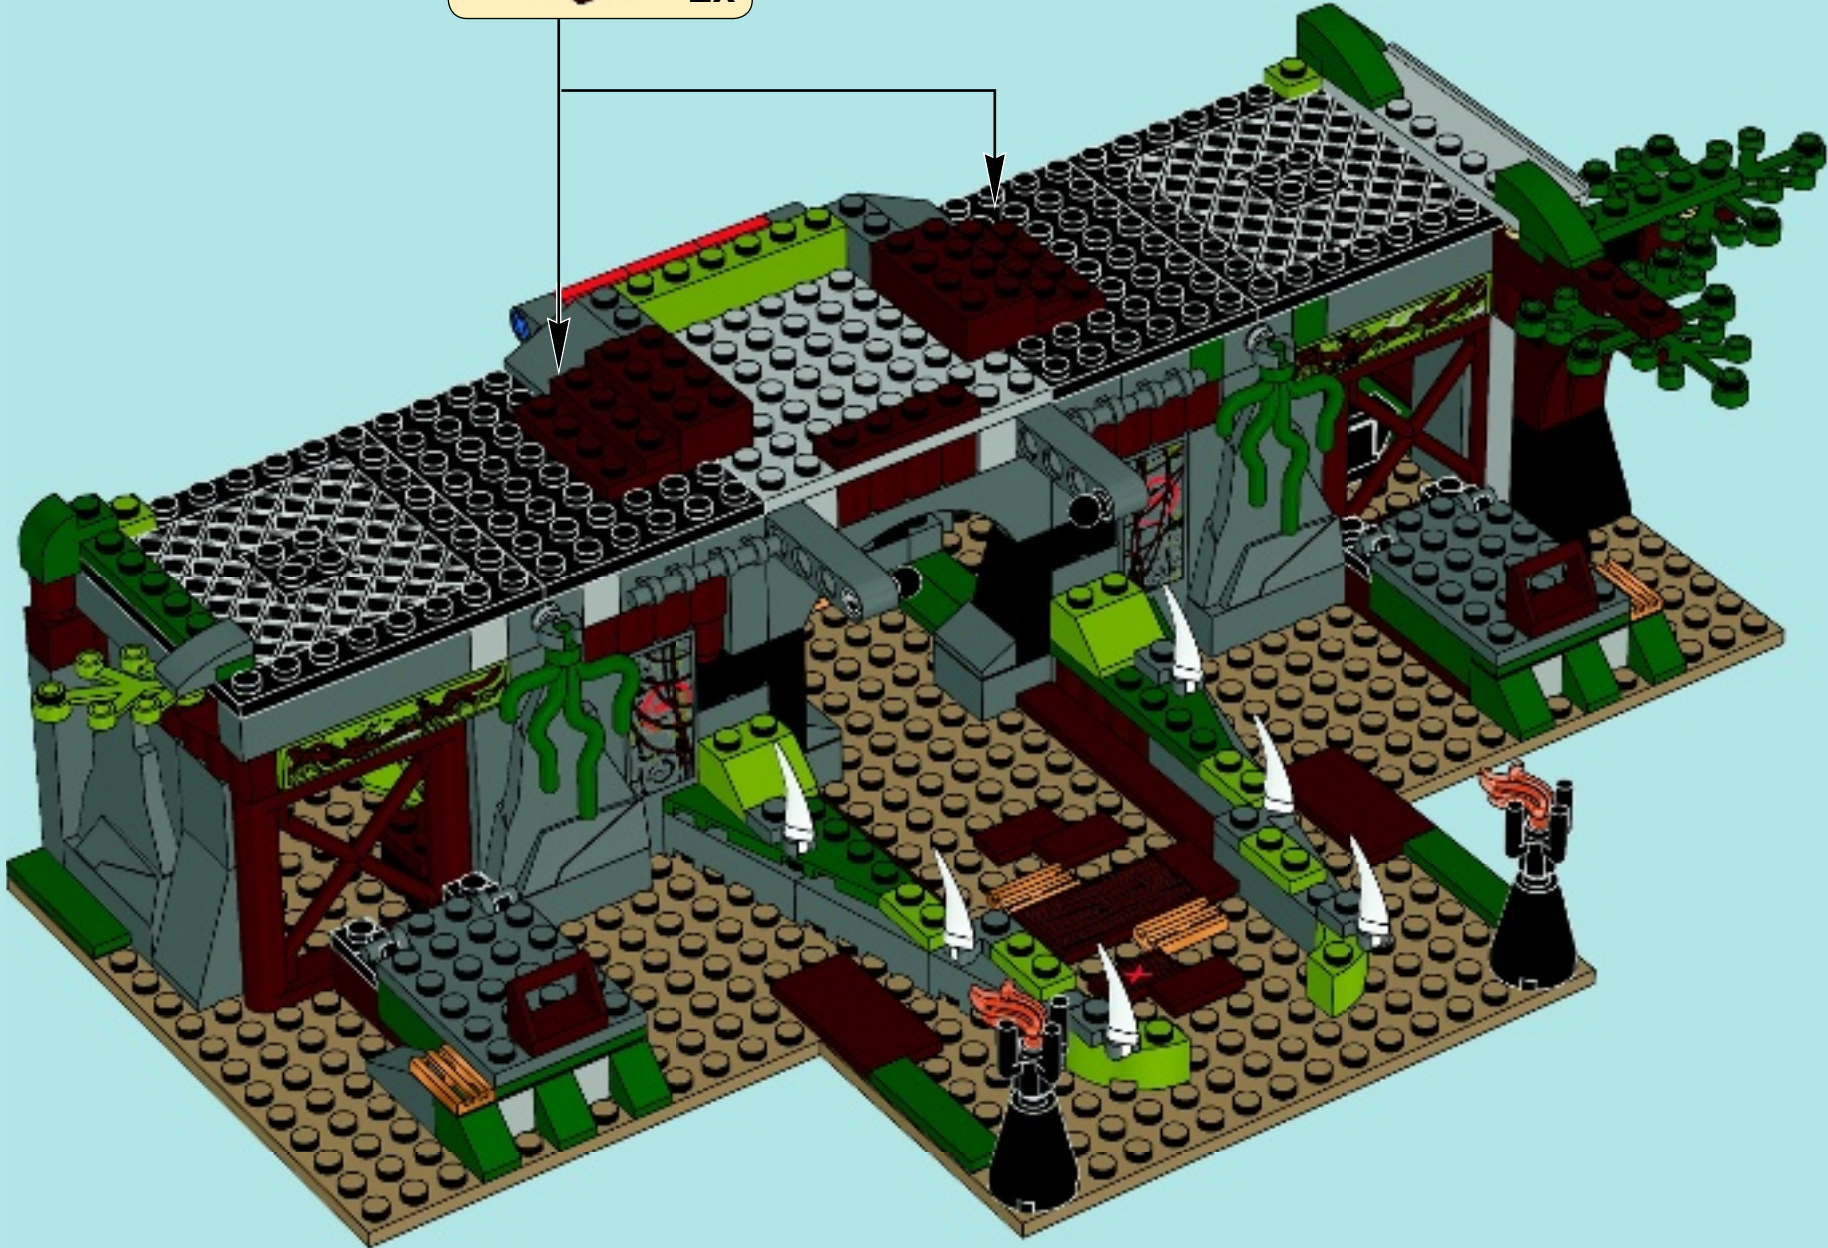

LEGENDS OF

CHIMA

TM

70014

27

2x

28

29