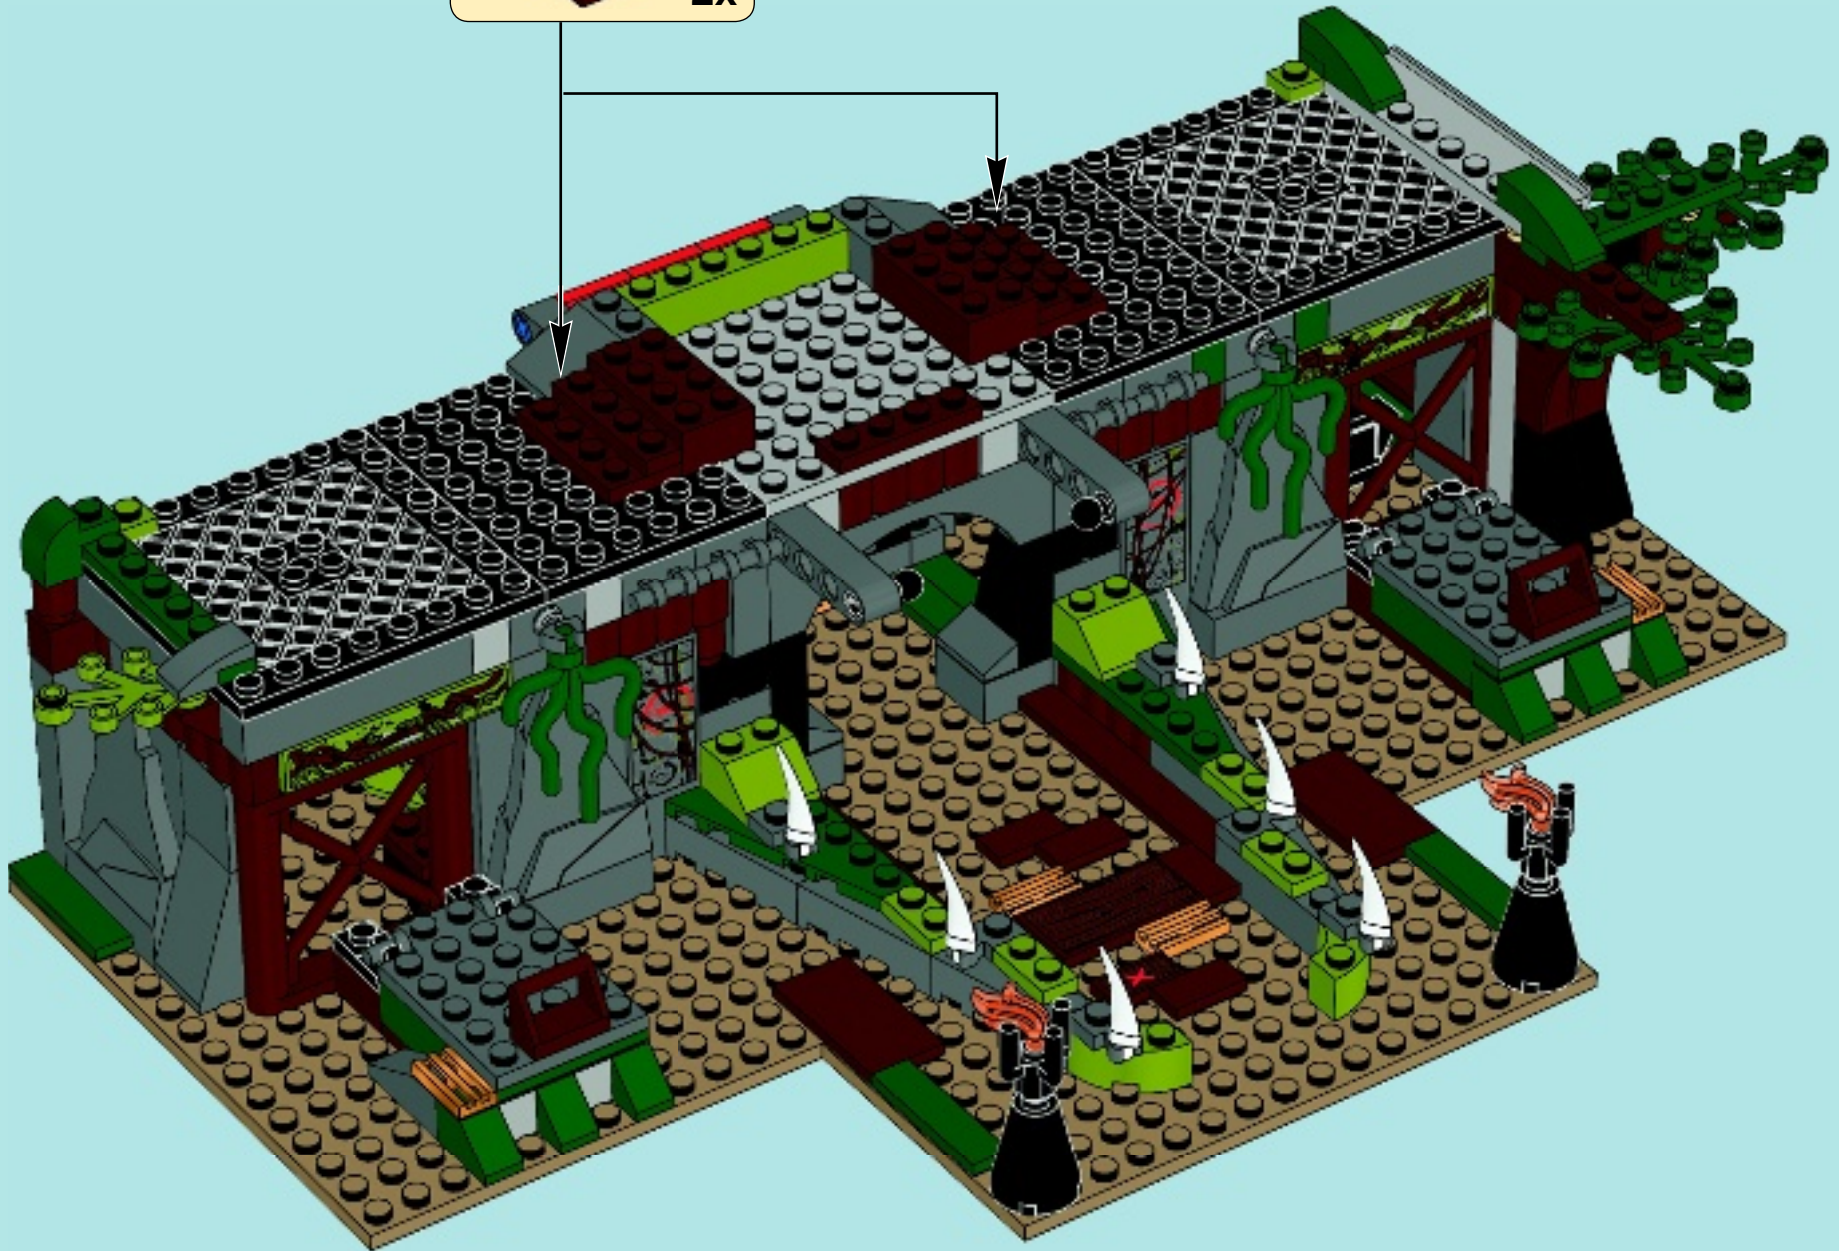

LEGENDS OF

CHIMA

TM

70014

27

2x

28

29