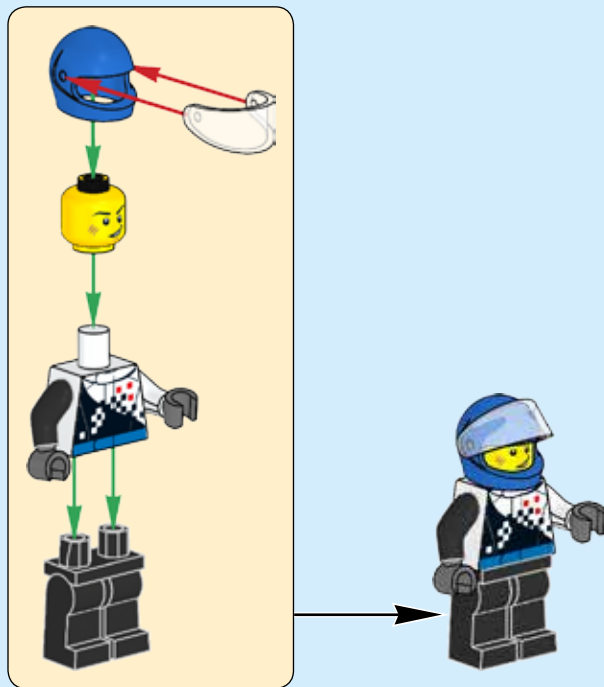

⚠ AVERTISSEMENT :
RISQUE D'ÉTOUFFEMENT.
Contient des petites pièces.
Ne convient pas aux enfants
de moins de 3 ans.

⚠ ADVERTENCIA:
PELIGRO DE ASFIXIA.
No recomendado para
niños menores de 3 años.
Contiene piezas pequeñas.