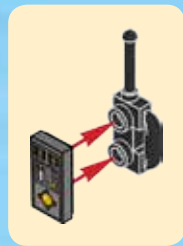

# CITY

60091

[LEGO.com/city](http://LEGO.com/city)

**WARNING: CHOKING HAZARD.**  
Toy contains small parts and a small ball.  
Not for children under 3 years.

1

2

3

**⚠️ AVERTISSEMENT : RISQUE D'ÉTOUFFEMENT.**  
Le jouet contient des petites pièces ainsi qu'une petite boule.  
Il ne convient pas aux enfants de moins de 3 ans.