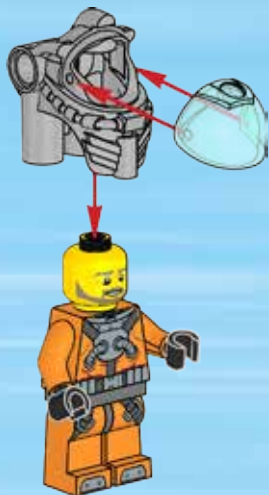

# CITY

60091

[LEGO.com/city](http://LEGO.com/city)

**WARNING: CHOKING HAZARD.**  
Toy contains small parts and a small ball.  
Not for children under 3 years.

1

2

3

**⚠️ AVERTISSEMENT : RISQUE D'ÉTOUFFEMENT.**  
Le jouet contient des petites pièces ainsi qu'une petite boule.  
Il ne convient pas aux enfants de moins de 3 ans.

**⚠️ ADVERTENCIA: PELIGRO DE ASFIXIA.**  
Juguete que contiene partes pequeñas y una pelota pequeña.  
No recomendado para niños menores de 3 años.

1

2

**1**

**2**

**3**

1

2