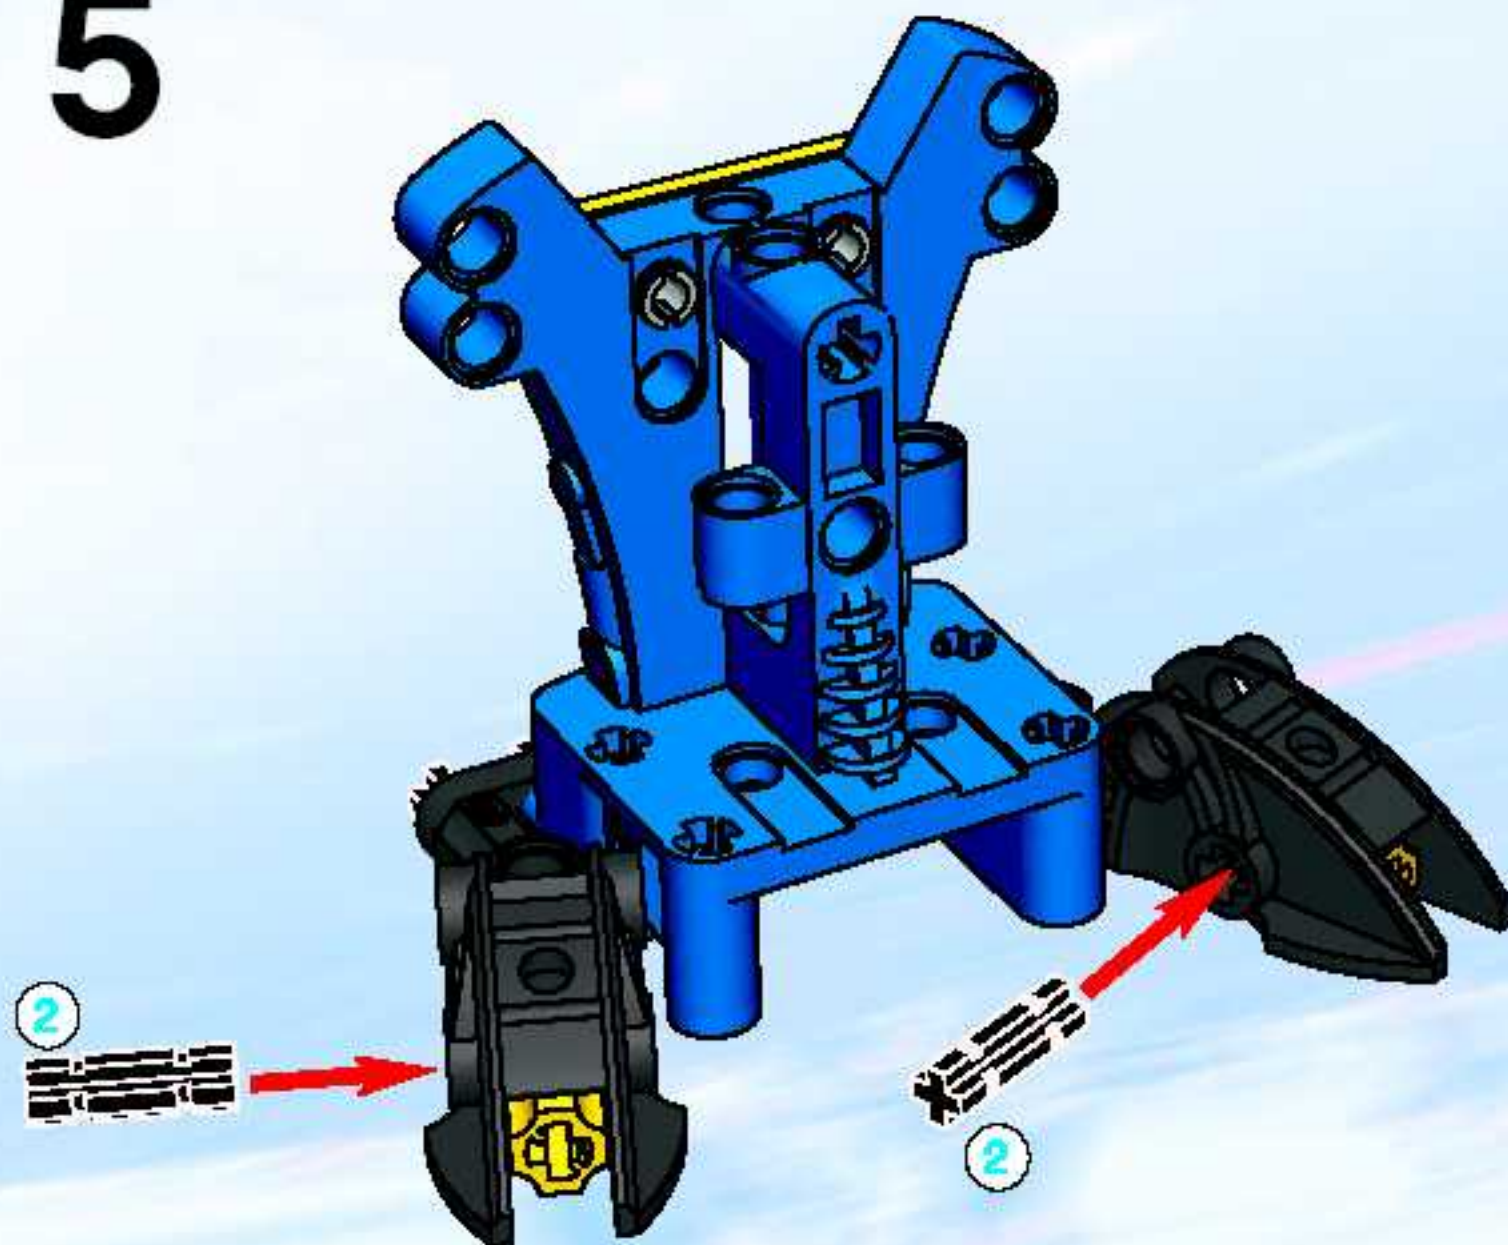

3541 Slap Shot

3542 Flip Shot

3543 Slammer Goalie

3544 Game Set

3545 Puck Feeder

1

⚠ AVERTISSEMENT : RISQUE D'ÉTOUFFEMENT.

Le jouet contient des petites pièces ainsi qu'une petite boule.
Il ne convient pas aux enfants de moins de 3 ans.

⚠ ADVERTENCIA: PELIGRO DE ASFIXIA.

Juguete que contiene partes pequeñas y una pelota pequeña.
No recomendado para niños menores de 3 años.

2

 2 1:1

3

4

5

6