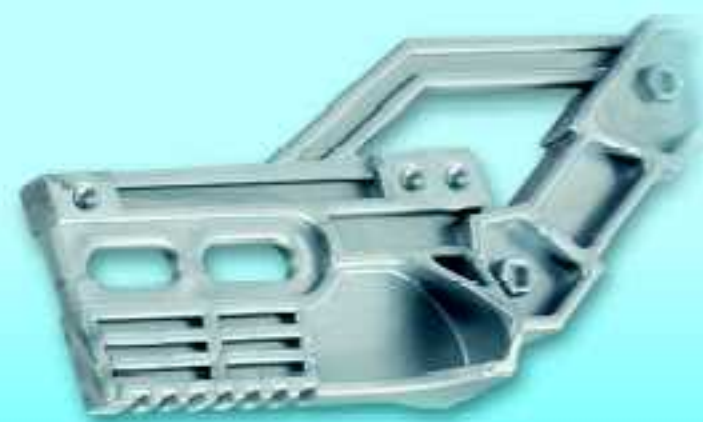

SPORTS

3545

 **WARNING: CHOKING HAZARD.**
Toy contains small parts and a small ball.
Not for children under 3 years.

3540

3541

3542

3543

3540 Puck Passer

3541 Slap Shot

3542 Flip Shot

3543 Slammer Goalie

3544 Game Set

3545 Puck Feeder

1

⚠ AVERTISSEMENT : RISQUE D'ÉTOUFFEMENT.

Le jouet contient des petites pièces ainsi qu'une petite boule.
Il ne convient pas aux enfants de moins de 3 ans.