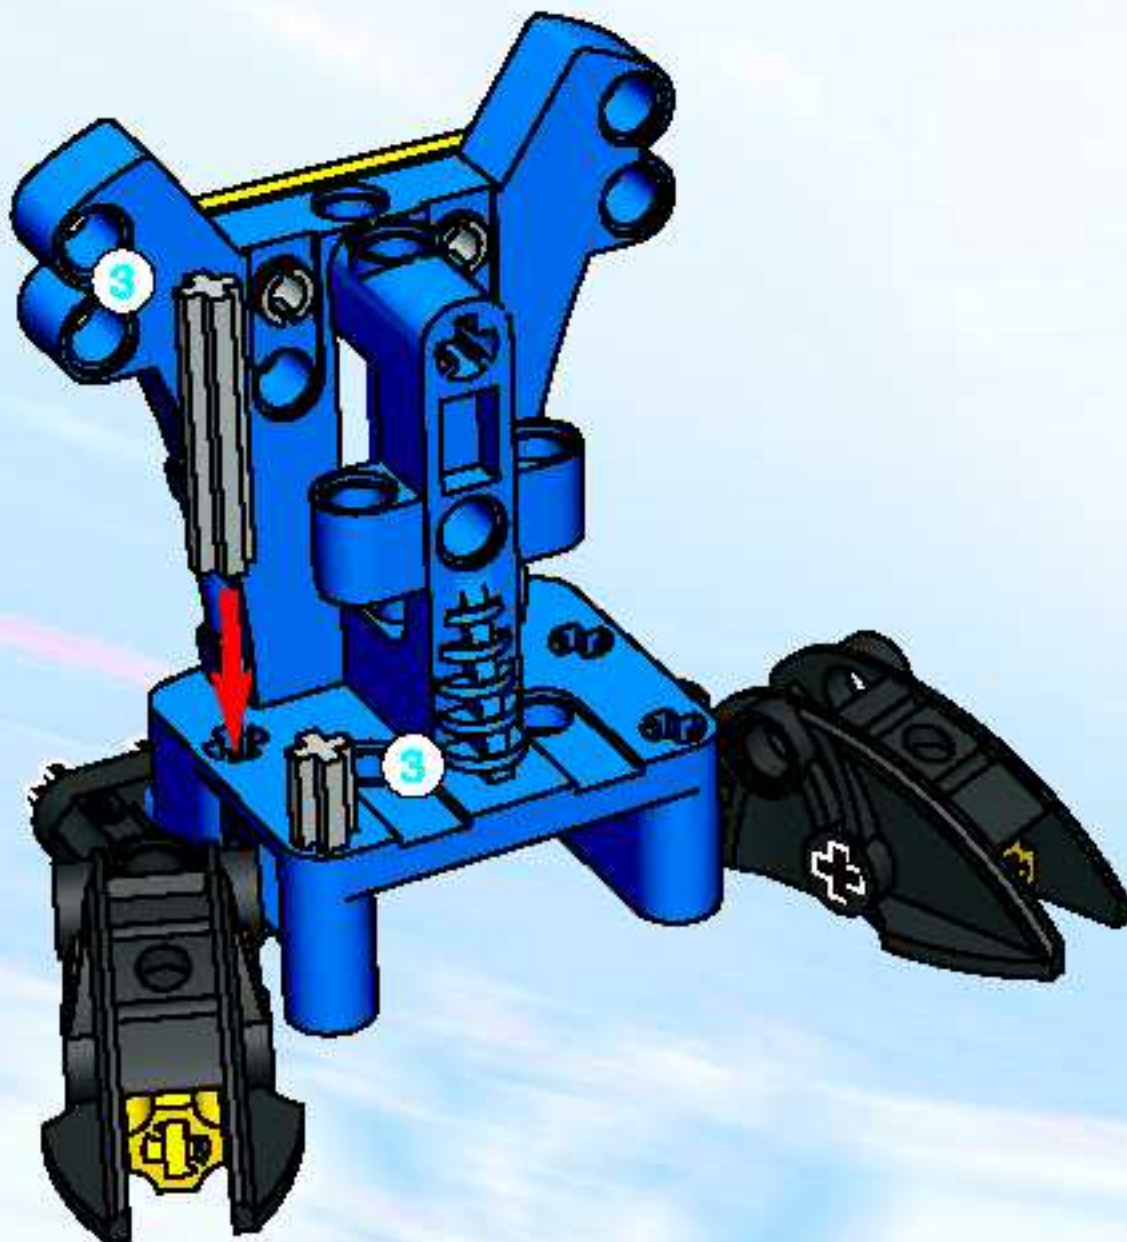

3541 Slap Shot

3542 Flip Shot

3543 Slammer Goalie

3544 Game Set

3545 Puck Feeder

1

⚠ AVERTISSEMENT : RISQUE D'ÉTOUFFEMENT.

Le jouet contient des petites pièces ainsi qu'une petite boule.
Il ne convient pas aux enfants de moins de 3 ans.

⚠ ADVERTENCIA: PELIGRO DE ASFIXIA.

Juguete que contiene partes pequeñas y una pelota pequeña.
No recomendado para niños menores de 3 años.

2

 2 1:1

3

4

5

6