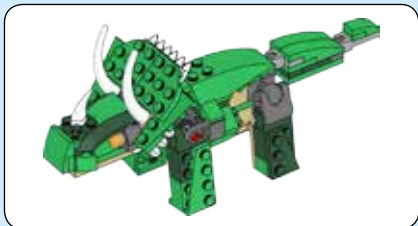

CREATOR

3 IN 1

31058

LEGO.com/creator

WARNING: CHOKING HAZARD.
Toy contains small parts and a small ball.
Not for children under 3 years.

1

2

AVERTISSEMENT : RISQUE D'ÉTOUFFEMENT.
Le jouet contient des petites pièces ainsi qu'une petite boule.
Il ne convient pas aux enfants de moins de 3 ans.