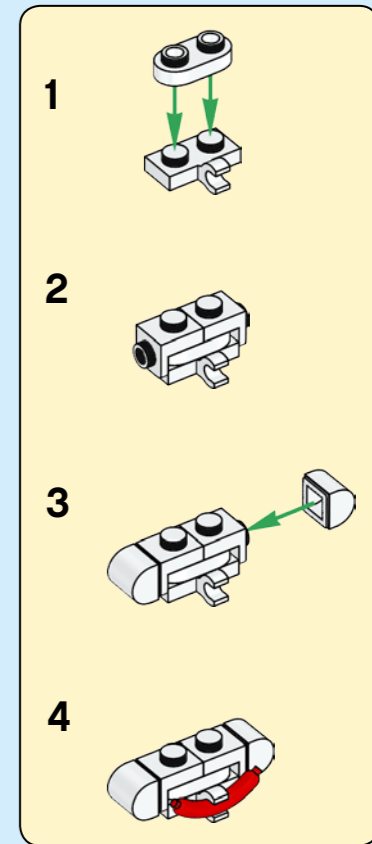

LEGO CREATOR™

30565

WARNING: CHOKING HAZARD.
Toy contains small parts and a small ball.
Not for children under 3 years.

6348029

WIN

GO TO WWW.LEGO.COM/RB2021 TO
FILL OUT A SHORT SURVEY ON THIS
PRODUCT FOR A CHANCE TO WIN
A COOL LEGO® SET.

ADVERTENCIA: PELIGRO DE ASFIXIA.
Juguete que contiene partes pequeñas y una pelota
pequeña. No recomendado para niños menores de 3 años.

2x

10

11

12

2x

13

14