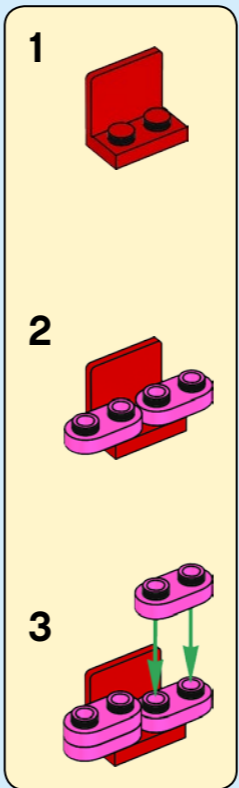

LEGO CREATOR™

30565

WARNING: CHOKING HAZARD.
Toy contains small parts and a small ball.
Not for children under 3 years.

6348029

WIN

GO TO WWW.LEGO.COM/RB2021 TO
FILL OUT A SHORT SURVEY ON THIS
PRODUCT FOR A CHANCE TO WIN
A COOL LEGO® SET.

GANAN

Visita www.LEGO.com/RB2021
y responde una breve encuesta sobre este producto.
¡Puedes ganar un fantástico set LEGO®!
Términos y Condiciones aplicables

AVERTISSEMENT : RISQUE D'ÉTOUFFEMENT.
Le jouet contient des petites pièces ainsi qu'une petite
boule. Il ne convient pas aux enfants de moins de 3 ans.

ADVERTENCIA: PELIGRO DE ASFIXIA.
Juguete que contiene partes pequeñas y una pelota
pequeña. No recomendado para niños menores de 3 años.

2x

10

11

12

2x

13

14