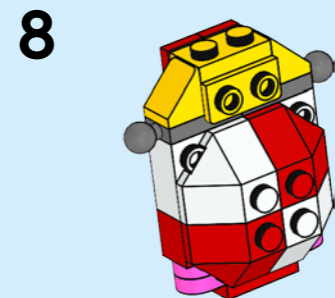

LEGO CREATOR™

30565

WARNING: CHOKING HAZARD.
Toy contains small parts and a small ball.
Not for children under 3 years.

6348029

WIN

GO TO WWW.LEGO.COM/RB2021 TO
FILL OUT A SHORT SURVEY ON THIS
PRODUCT FOR A CHANCE TO WIN
A COOL LEGO® SET.

ADVERTENCIA: PELIGRO DE ASFIXIA.
Juguete que contiene partes pequeñas y una pelota
pequeña. No recomendado para niños menores de 3 años.

2x

10

11

12

2x

13

14