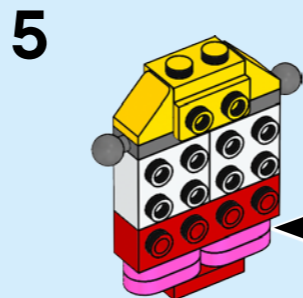

LEGO CREATOR™

30565

WARNING: CHOKING HAZARD.
Toy contains small parts and a small ball.
Not for children under 3 years.

6348029

WIN

GO TO WWW.LEGO.COM/RB2021 TO
FILL OUT A SHORT SURVEY ON THIS
PRODUCT FOR A CHANCE TO WIN
A COOL LEGO® SET.

ADVERTENCIA: PELIGRO DE ASFIXIA.
Juguete que contiene partes pequeñas y una pelota
pequeña. No recomendado para niños menores de 3 años.

2x

10

11

12

2x

13

14