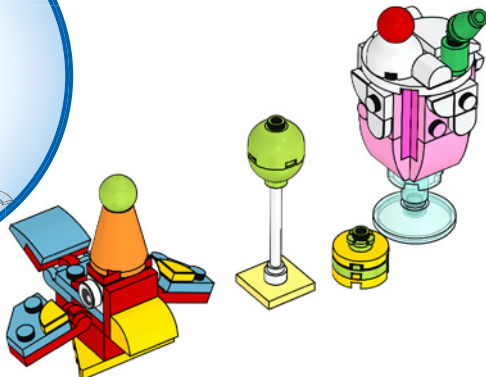

CLASSIC

11029

WARNING:
CHOKING HAZARD.
Toy contains small parts
and a small ball. Not for
children under 3 years.

AVERTISSEMENT : RISQUE D'ÉTOUFFEMENT.

Le jouet contient des petites pièces ainsi qu'une petite boule.
Il ne convient pas aux enfants de moins de 3 ans.

ADVERTENCIA: PELIGRO DE ASFIXIA.

Juguete que contiene partes pequeñas y una pelota pequeña.
No recomendado para niños menores de 3 años.

1

2

3

1

2

6