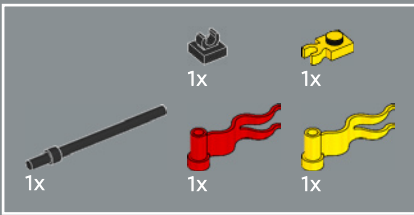

3

4

1

2

2x

51

56

52

53

Zum Originalset gehörten zwei Ruderboote.
Tja, die Zeiten haben sich auch für Piraten
geändert. Deshalb können jetzt auch größere
Schiffe am Steg anlegen.

4x
4568637

3x
4211437

8x
6093859

8x
4515374

1x
4216250