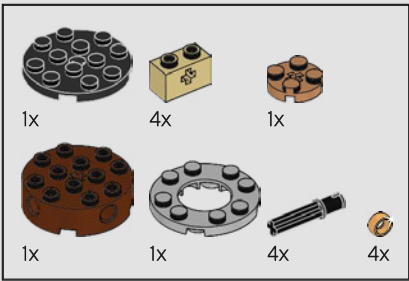

● 相较其它套装而言，这款乐高®模型包含的乐高金环最多。

11

12

13

14

15

16

17

18

19

20

21

22

● 人们栽培了鹤望兰的矮化品种，高度可达约 1 米（3.2 英尺），非常适合在家中展示。

23

24