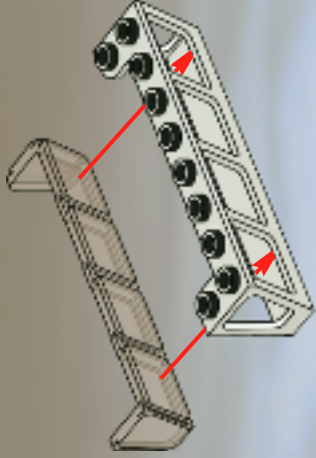

||

||

Customer Service
Kundenservice
Service Consommateurs
Servicio Al Consumidor

www.lego.com/service or dial
: 00800 5346 5555
: 1-800-422-5346