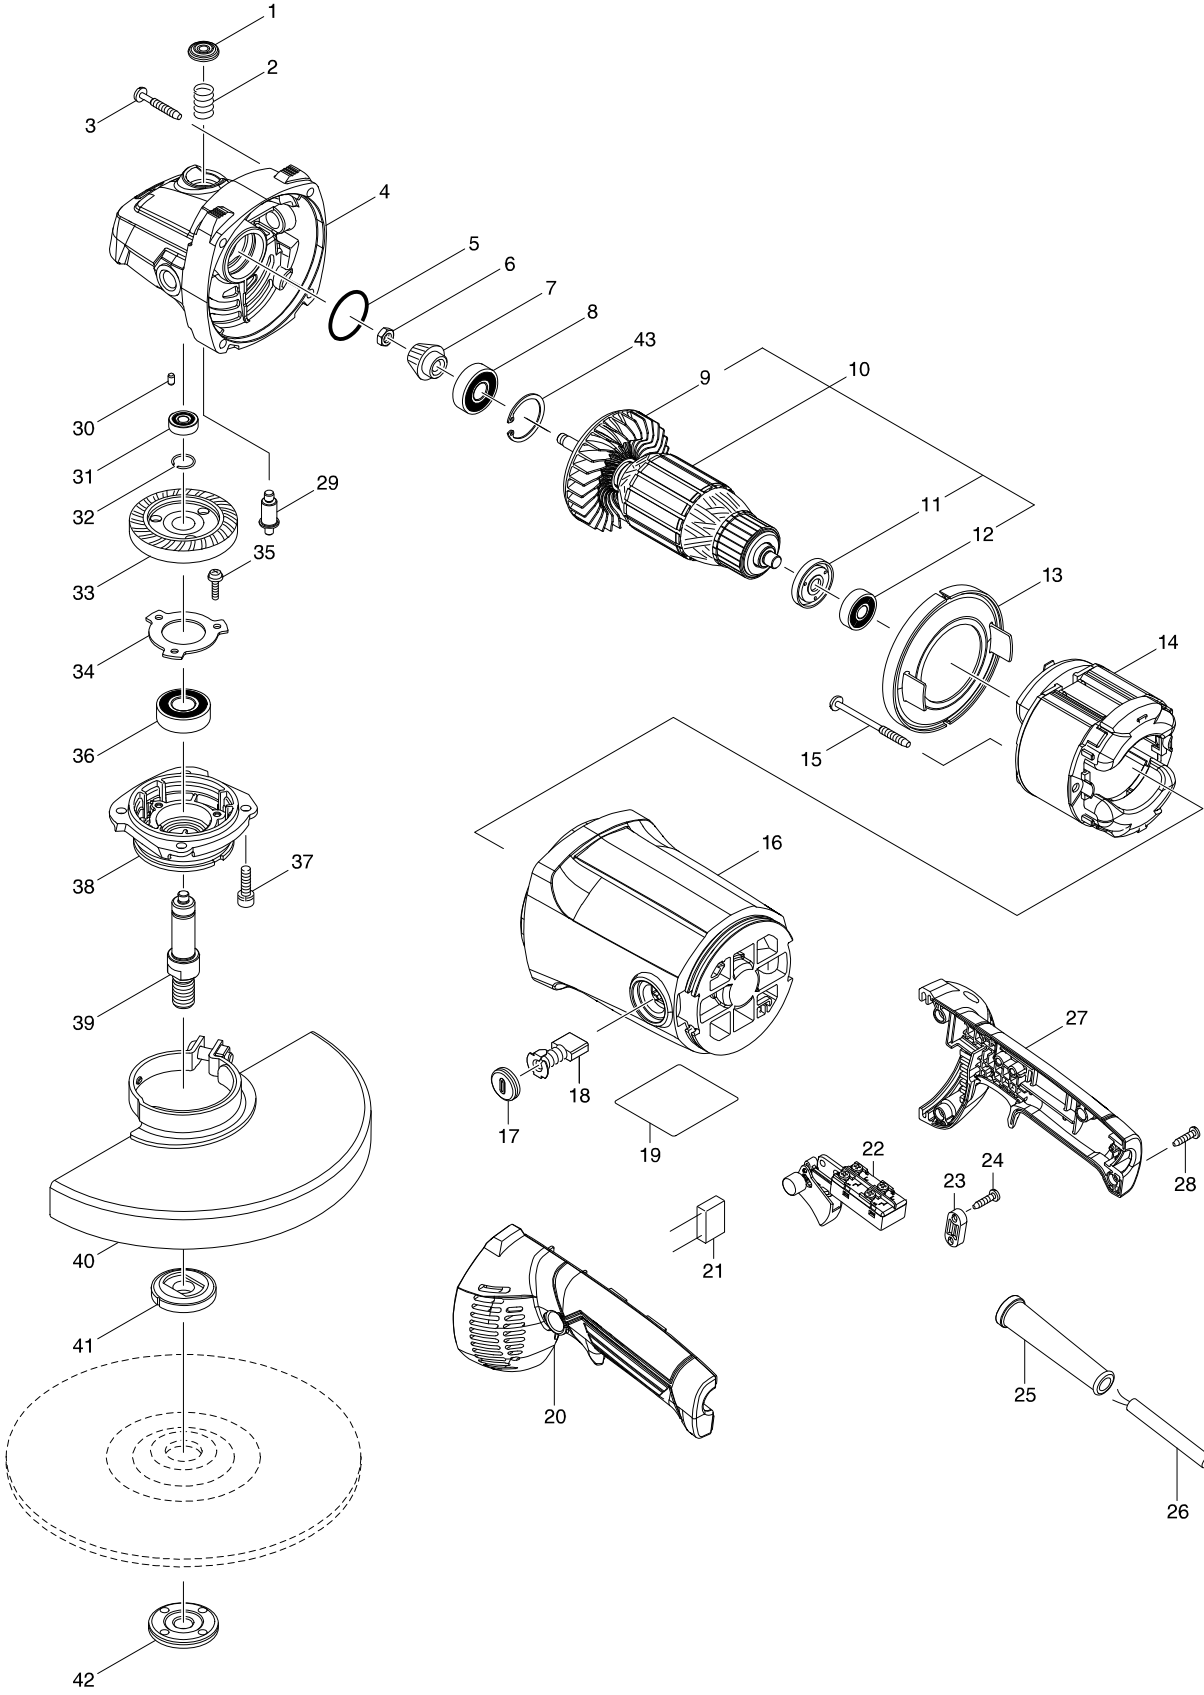

Model No. M0921 230MM ANGLE GRINDER

Model No. M0921 230MM ANGLE GRINDER

Item	Parts No.	Description	I/C	Qty	N/O	Opt. 1	Opt. 2	Note
001	454462-8	PIN CAP		1		73182990		
002	234298-9	COMPRESSION SPRING 12		1		73209090		
003	266840-8	TAPPING SCREW 5X35		4		73181500		
004	319004-4	GEAR HOUSING		1		84679900		
005	213459-4	O RING 32		1		40169320		
006	264010-3	HEX.NUT M7		1		73181600		
007	227617-6	SPIRAL BEVEL GEAR 12		1		84679900		
008	211129-9	BALL BEARING 6201DDW		1		84821090		
009	240081-4	FAN 80		1		84145190		
010	518760-5	ARMATURE ASS'Y 240V		1		85030090		
D10		INC. 9,11,12						
011	681666-1	INSULATION WASHER		1		73182200		
012	211381-9	BALL BEARING 629ZZ		1		84821090		
013	454555-1	BAFFLE PLATE		1		73182990		
014	636384-6	FIELD 240V		1		85030090		
015	266842-4	TAPPING SCREW 5X65		2		73181500		
016	143251-3	MOTOR HOUSING COMPLETE		1		84679900		
C10	644502-2	BRUSH HOLDER 7-18		2		82078000		
017	644802-0	HOLDER CAP		2		40169390		
018	191953-5	CARBON BRUSH CB-203		1		85452000		
019	851A10-4	M0921 NAME PLATE		1				
020	187638-9	HANDLE SET		1		84679900		
D10		INC. 27						
022	650115-9	SWITCH TN31-2		1		85366990		
023	687140-7	STRAIN RELIEF		1		84679900		
024	266841-6	TAPPING SCREW 4X18		2		73181500		
025	682574-9	CORD GUARD 10-90		1		73182990		
026	697102-7	POWER SUPPLY CORD 1.0-2-2.0		1		85442090		
027	187638-9	HANDLE SET		1		84679900		
D10		INC. 20						
028	266841-6	TAPPING SCREW 4X18		4		73181500		
029	256550-5	SHOULDER PIN 5		1		73182990		
030	263002-9	RUBBER PIN 4		1		40169390		
031	211382-7	BALL BEARING 607ZZ		1		84821090		
032	234299-7	RING SPRING 13		1		73209090		
033	227618-4	SPIRAL BEVEL GEAR 53B		1		84679900		
034	285851-4	BEARING RETAINER		1		84679900		
035	911123-8	PAN HEAD SCREW M4X14		3		73181500		
036	211487-3	BALL BEARING 6202DDW		1		84821090		
037	265541-5	HEX. SOCKET HEAD BOLT M6X22		4		73181500		
038	319005-2	BEARING BOX		1		84833000		
039	326300-3	SPINDLE		1		84679900		
040	154665-1	WHEEL COVER 230 COMPLETE		1		84679900		
C10	265158-4	+PAN HEAD SCREW M8X25		1		73181500		
041	224415-9	INNER FLANGE 42		1	*	73182990		
041-1	224490-5	INNER FLANGE 14-45	O	1				
042	224584-6	LOCK NUT 14-45		1		73181600		
043	257965-9	RETAINING RING (INT) R-32		1		73182990		