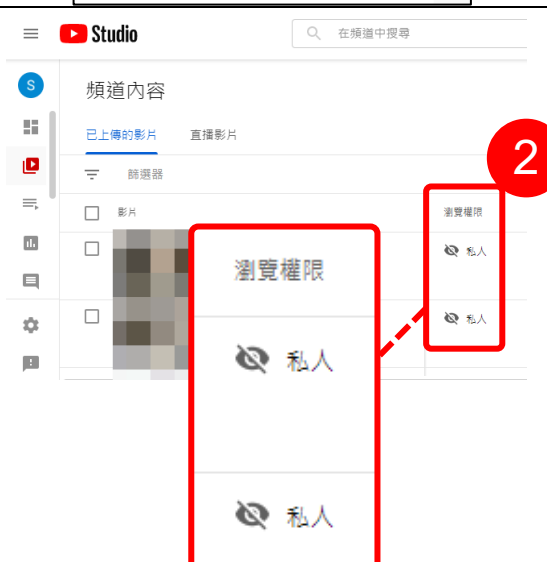

分享設定，由「公開」改為「私人」。然後按左上角的「←」離開。

完成設定。

影片私隱權限設定簡介

功能	私人	不公開	公開
分享網址	否	可	可
新增至頻道版面	否	可	可
顯示在搜尋結果、相關影片和推薦內容中	否	否	可
發布在您的頻道中	否	否	可
顯示在「訂閱者」動態消息中	否	否	可
開放使用者留言	否	可	可

如何設定已上傳的 YouTube 影片私隱權限

裝置: 桌面電腦

在子女的桌面電腦，用瀏覽器前往 www.youtube.com，在首頁的下方，點選「你的影片」。

註: 必須登入帳戶才能進行設定。

如沒有登入帳戶，便不能進入「你的影片」。

當進入「你的影片」後，點選影片旁的「瀏覽權限」。

如影片處於「公開」或「不公開」，請點選「私人」→「儲存」。

完成設定。

The screenshot shows the video privacy settings interface. A red box labeled '3' highlights the '儲存或發布' (Save or Publish) section, which includes the '私人' (Private) option and a '+ 私下分享' (Share privately) link. Below this are the '不公開' (Not Public) and '公開' (Public) options, with a link to '瞭解詳情' (Learn more) under '不公開'. There is also a checkbox for '設為即時首播影片' (Set as live video). A red box labeled '4' highlights the '儲存' (Save) button at the bottom right of the settings panel. The '取消' (Cancel) button is also visible next to it.