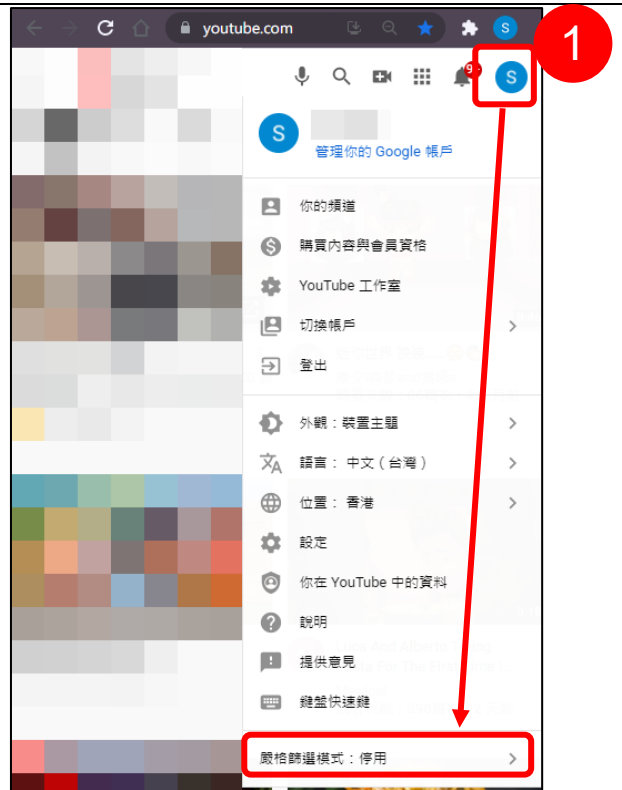

如沒有登入帳戶，仍然可以點選右上角的「」帳戶圖案，進行設定。

點選「一般」。

把限制模式勾選為「開」。然後按左上角的「<」離開。

完成設定。

註:每個裝置都必須要個別進行設定。

限制模式

這有助隱藏可能含有成人內容的影片。篩選器並非百分百準確。此設定僅適用於這部裝置上的此應用程式。

如何為 YouTube 播放影片設定嚴格篩選模式 (過濾含兒童不宜的內容)

裝置: 桌面電腦

在子女的桌面電腦，用瀏覽器前往 www.youtube.com，在首頁的右方，點選「帳戶」→「嚴格篩選模式」。

如沒有登入帳戶，請點選登入旁的「⋮」設定。

點選「」→「」啟用。

完成設定。

← 嚴格篩選模式

此功能可隱藏可能含有成人內容的影片，不過篩選功能無法達到滴水不漏的防堵效果。

這項設定僅適用於這個瀏覽器。