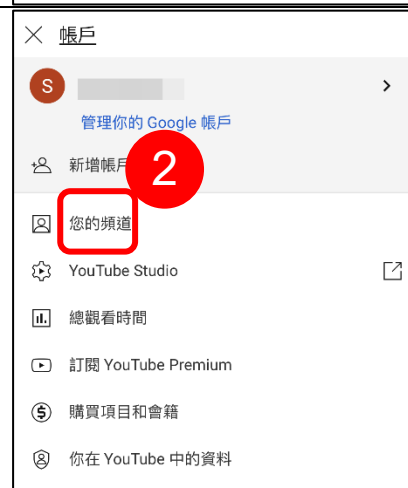

如何設定已上傳的 YouTube 影片私隱權限

裝置: iOS 和 Android

在子女的裝置上開啟 YouTube，然後點選右上角的「帳戶」。

註: 必須登入帳戶才能進行設定。

點選「您的頻道」。

點選「管理影片」。