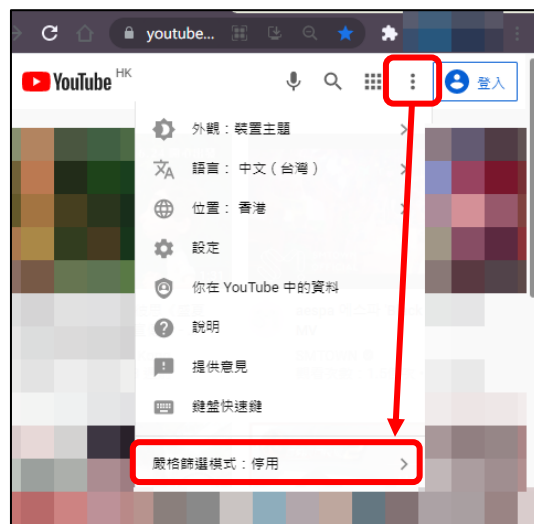

如沒有登入帳戶，仍然可以點選右上角的「」帳戶圖案，進行設定。

點選「一般」。

把限制模式勾選為「開」。然後按左上角的「<」離開。

完成設定。

註:每個裝置都必須要個別進行設定。

限制模式

這有助隱藏可能含有成人內容的影片。篩選器並非百分百準確。此設定僅適用於這部裝置上的此應用程式。

如何為 YouTube 播放影片設定嚴格篩選模式 (過濾含兒童不宜的內容)

裝置: 桌面電腦

在子女的桌面電腦，用瀏覽器前往 www.youtube.com，在首頁的右方，點選「帳戶」→「嚴格篩選模式」。

如沒有登入帳戶，請點選登入旁的「⋮」設定。

點選「」→「」啟用。

完成設定。

← 嚴格篩選模式

此功能可隱藏可能含有成人內容的影片，不過篩選功能無法達到滴水不漏的防堵效果。

這項設定僅適用於這個瀏覽器。