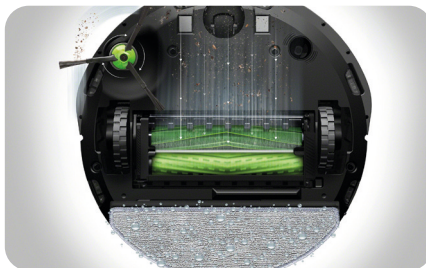

Une navigation intelligente

Le Roomba Combo® i5+ mémorise l'agencement de votre domicile et élabore des cartes intelligentes Imprint®. Ainsi, il peut nettoyer en lignes droites parallèles, aspirer et laver les sols des pièces de votre choix, mais aussi reprendre là où il s'est arrêté une fois rechargé.

Idéal pour les petits espaces aux sols durs

Fonctionnalités du robot aspirateur et laveur Roomba Combo® i5+

Reprend là où il s'était arrêté

Nos robots savent quand ils doivent se recharger. Une fois que cela est fait, ils reprennent exactement là où ils s'étaient arrêtés pour un nettoyage minutieux en toutes circonstances.

Des performances remarquables pour un ramassage efficace

Il déloge les saletés tenaces grâce à un système de nettoyage en 4 étapes doté de 2 extracteurs en caoutchouc multi-surfaces, d'une brosse latérale pour nettoyer le long des murs et dans les coins, d'une aspiration surpuissante et d'une lingette de lavage pour des sols impeccables.

Grâce à la technologie Dirt Detect™, le robot Roomba Combo® i5+ détecte les zones les plus sales de votre domicile et les nettoie en profondeur.

« Alexa, demande à Roomba Combo de nettoyer la cuisine. »