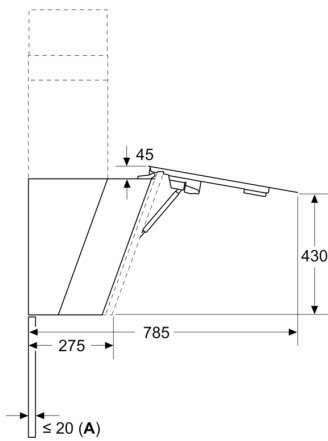

### Informations sur la configuration et l'installation :

- Dimensions appareil en évacuation d'air (HxLxP) : 855-1098 x 790 x 447 mm
- Dimensions appareil en mode recyclage (HxLxP) : 892-1185 x 790 x 447 mm
- Dimensions de l'installation en recyclage, sans cheminée (HxLxP) : 471 mm x 790 mm x 447 mm
- Montage simplifié grâce au nouveau système d'installation facile
- Diamètre d'évacuation recommandé Ø 150 mm (Ø 150 mm livré avec l'appareil)
- Câble de raccordement avec prise : 1.3 m
- avec clapet anti retour

Équipement	

iQ500, Hotte murale, 80 cm, Noir avec finition en verre  
LC81KAN60

Cotes

Cotes

Mesures en mm  
Appareil en mode circulation d'air

Mesures en mm  
Appareil en mode circulation d'air sans conduit

La prise peut être installée sur le côté ou au-dessus de l'appareil

A: Prise uniquement en dehors de l'espace marqué

Mesures en mm

A: Épaisseur max. de la paroi arrière