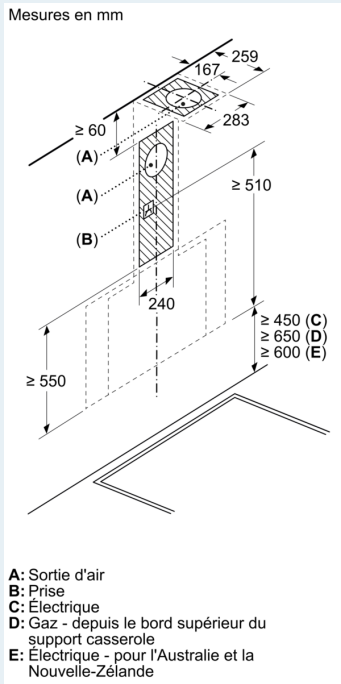

iQ500, Hotte murale, 80 cm, Noir avec finition en verre
LC81KAN60

Cotes