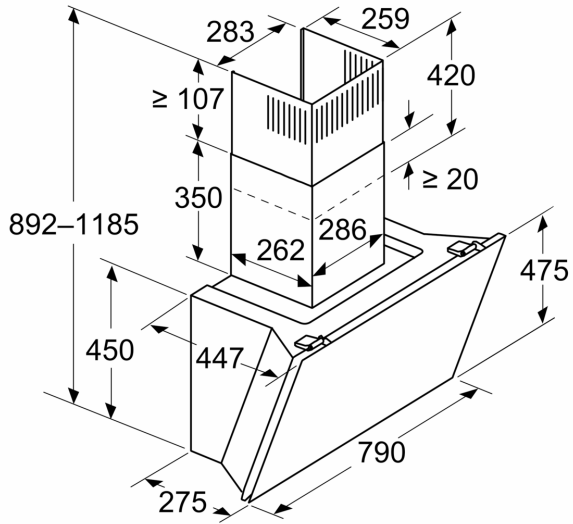

### Informations sur la configuration et l'installation :

- Dimensions appareil en évacuation d'air (HxLxP) : 855-1098 x 790 x 447 mm
- Dimensions appareil en mode recyclage (HxLxP) : 892-1185 x 790 x 447 mm
- Dimensions de l'installation en recyclage, sans cheminée (HxLxP) : 471 mm x 790 mm x 447 mm
- Montage simplifié grâce au nouveau système d'installation facile
- Diamètre d'évacuation recommandé Ø 150 mm (Ø 150 mm livré avec l'appareil)
- Câble de raccordement avec prise : 1.3 m
- avec clapet anti retour

Équipement	

iQ500, Hotte murale, 80 cm, Noir avec finition en verre  
LC81KAN60

Cotes

Cotes

Mesures en mm  
Appareil en mode circulation d'air

Mesures en mm  
Appareil en mode circulation d'air sans conduit

La prise peut être installée sur le côté ou au-dessus de l'appareil

A: Prise uniquement en dehors de l'espace marqué

Mesures en mm

A: Épaisseur max. de la paroi arrière