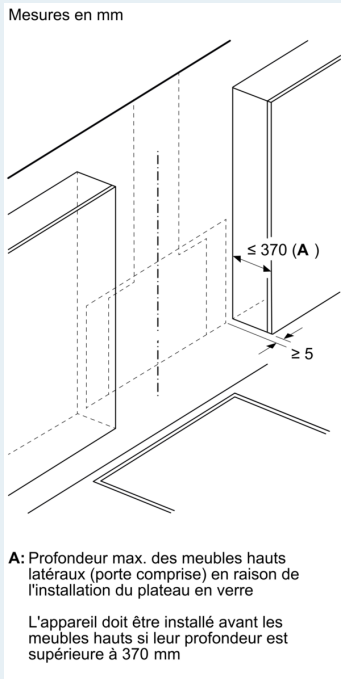

iQ500, Hotte murale, 80 cm, Noir avec finition en verre
LC81KAN60

Cotes