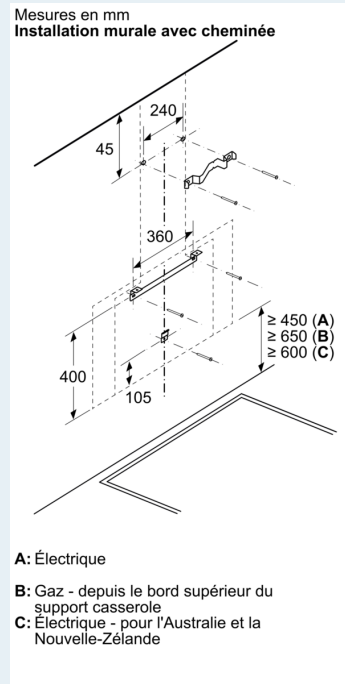

iQ500, Hotte murale, 80 cm, Noir avec finition en verre
LC81KAN60

Cotes