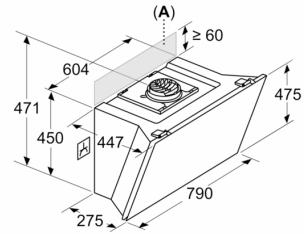

### Informations sur la configuration et l'installation :

- Dimensions appareil en évacuation d'air (HxLxP) : 855-1098 x 790 x 447 mm
- Dimensions appareil en mode recyclage (HxLxP) : 892-1185 x 790 x 447 mm
- Dimensions de l'installation en recyclage, sans cheminée (HxLxP) : 471 mm x 790 mm x 447 mm
- Montage simplifié grâce au nouveau système d'installation facile
- Diamètre d'évacuation recommandé Ø 150 mm (Ø 150 mm livré avec l'appareil)
- Câble de raccordement avec prise : 1.3 m
- avec clapet anti retour

Équipement	

iQ500, Hotte murale, 80 cm, Noir avec finition en verre  
LC81KAN60

Cotes

Cotes

Mesures en mm  
Appareil en mode circulation d'air

Mesures en mm  
Appareil en mode circulation d'air sans conduit

La prise peut être installée sur le côté ou au-dessus de l'appareil

A: Prise uniquement en dehors de l'espace marqué

Mesures en mm

A: Épaisseur max. de la paroi arrière