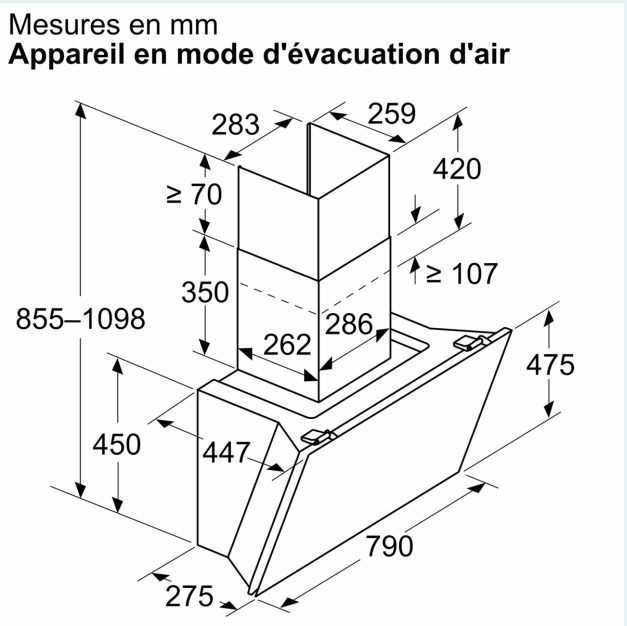

iQ500, Hotte murale, 80 cm, Noir avec finition en verre
LC81KAN60

Cotes