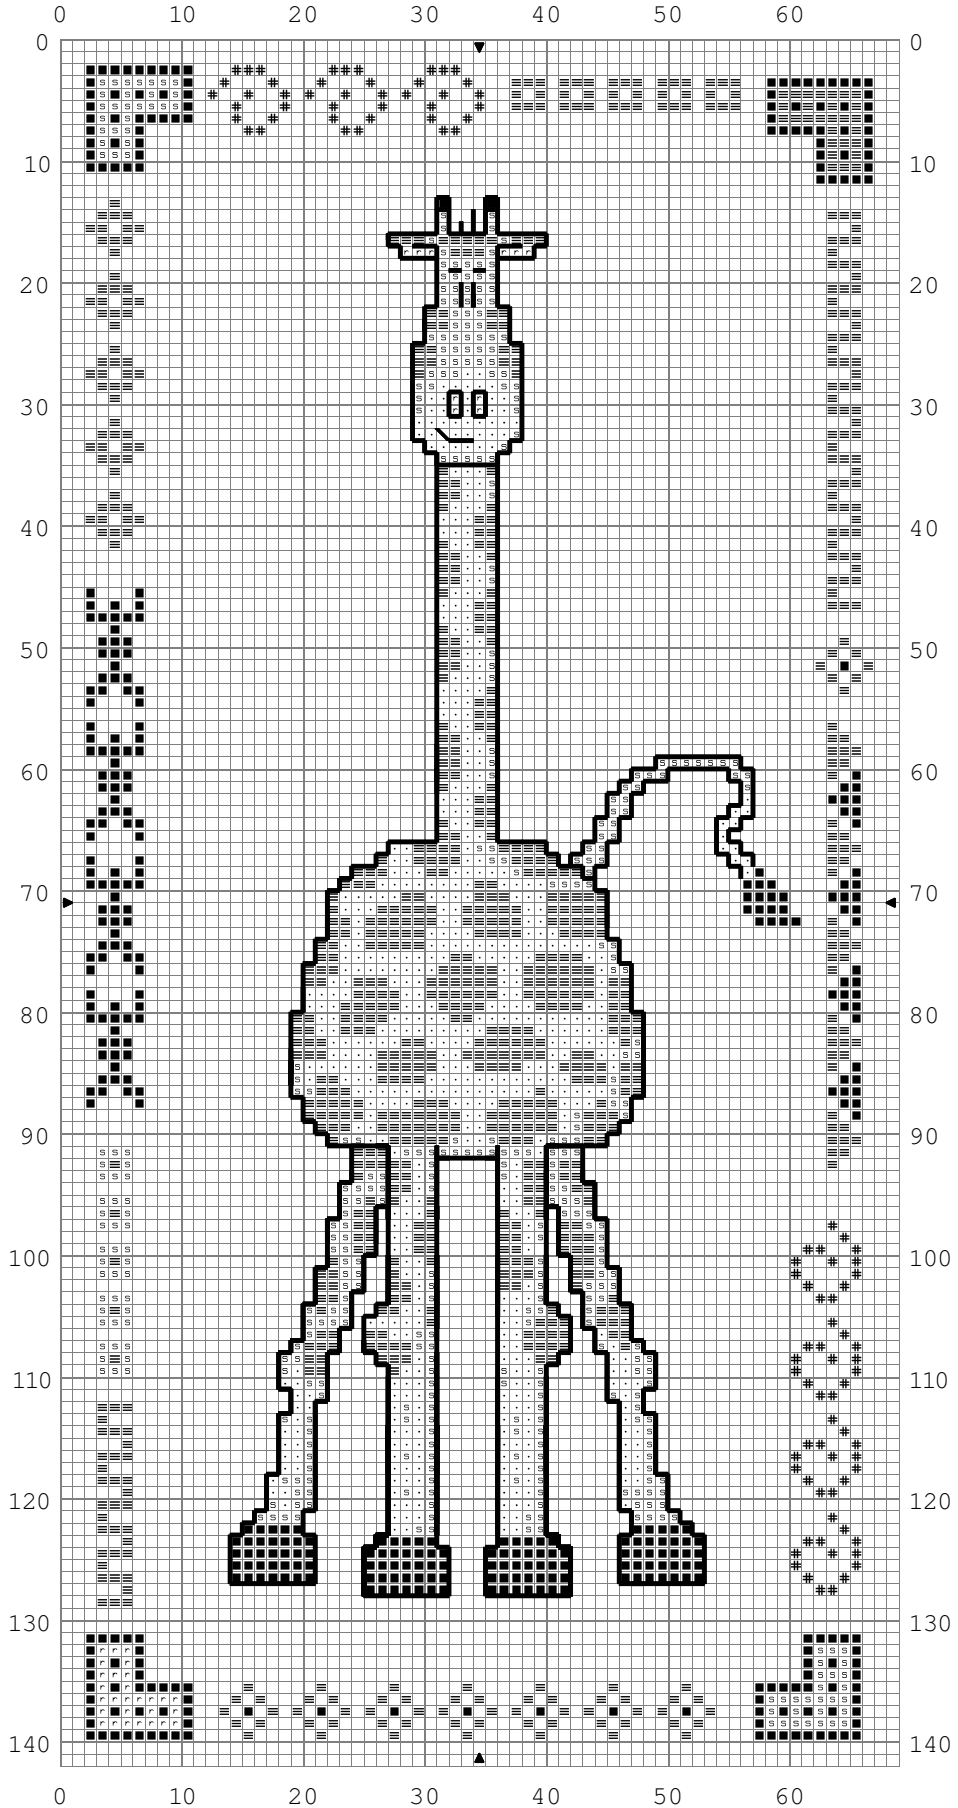

Gigi La Girafe

Dessiné par Nathalie Cichon

Gigi La Girafe

		DMC
■	Acajou fc	400
·	Jaune tr tr cl	3823
S	Or d'automne cl	3855
≡	Or d'automne	3854
#	Or d'automne fc	3853
r	Cuisse-de-nymphe tr cl	948

Points arrière

—	Acajou tr fc	300
---	--------------	-----

Nombre de points : 65 x 138

Note : Broder le point arrière en 1 fil, sauf les yeux en deux fils

Dessiné par: Nathalie Cichon

Copyright © <http://silepointcompte.free.fr/>