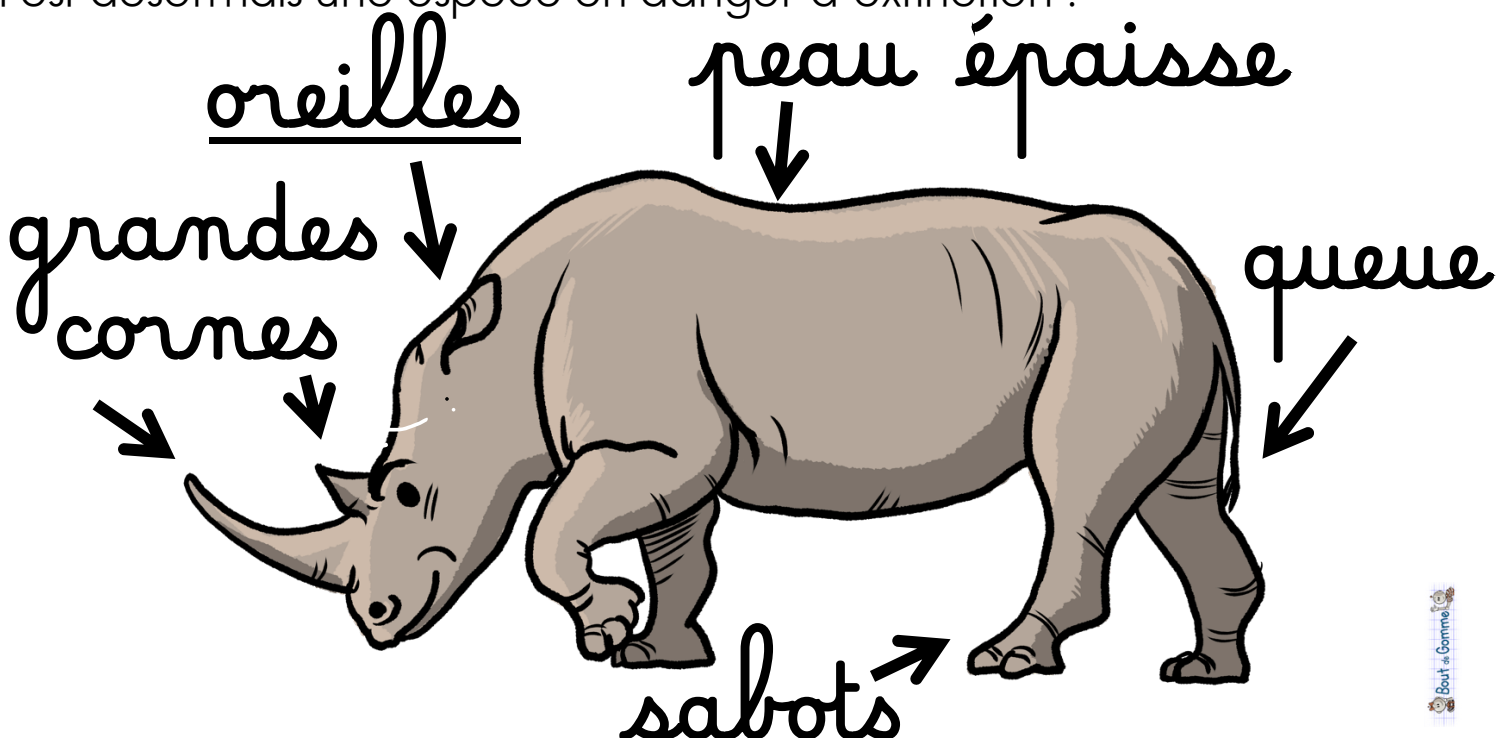

Le rhinocéros

DOCUMENTAIRE : LE RHINOCEROS

Classe: mammifère

Régime alimentaire: herbivore

Il mange des feuilles et des branchages.

Taille: 2 à 4 m de longueur

Poids: 3 tonnes (3000 kg)

Durée de vie: 50 ans.

Habitat : Il vit dans les savanes d'Afrique.

Ses petits : Quand la femelle a ses petits, le mâle ne peut plus vivre avec elle.

Le petit rhinocéros pèse déjà 25 kilogrammes à la naissance !

Particularités : C'est l'un des plus gros mammifères terrestres après l'éléphant. Il ne peut pas courir longtemps très vite car il est très lourd. Il adore se rouler dans la boue car celle-ci le protège des insectes et du soleil.

Il possède une ou deux cornes sur le nez et sa peau est très épaisse et dure. C'est justement pour ses deux cornes que les hommes le chassent.

Il est désormais une espèce en danger d'extinction !

DOCUMENTAIRE : LE RHINOCEROS