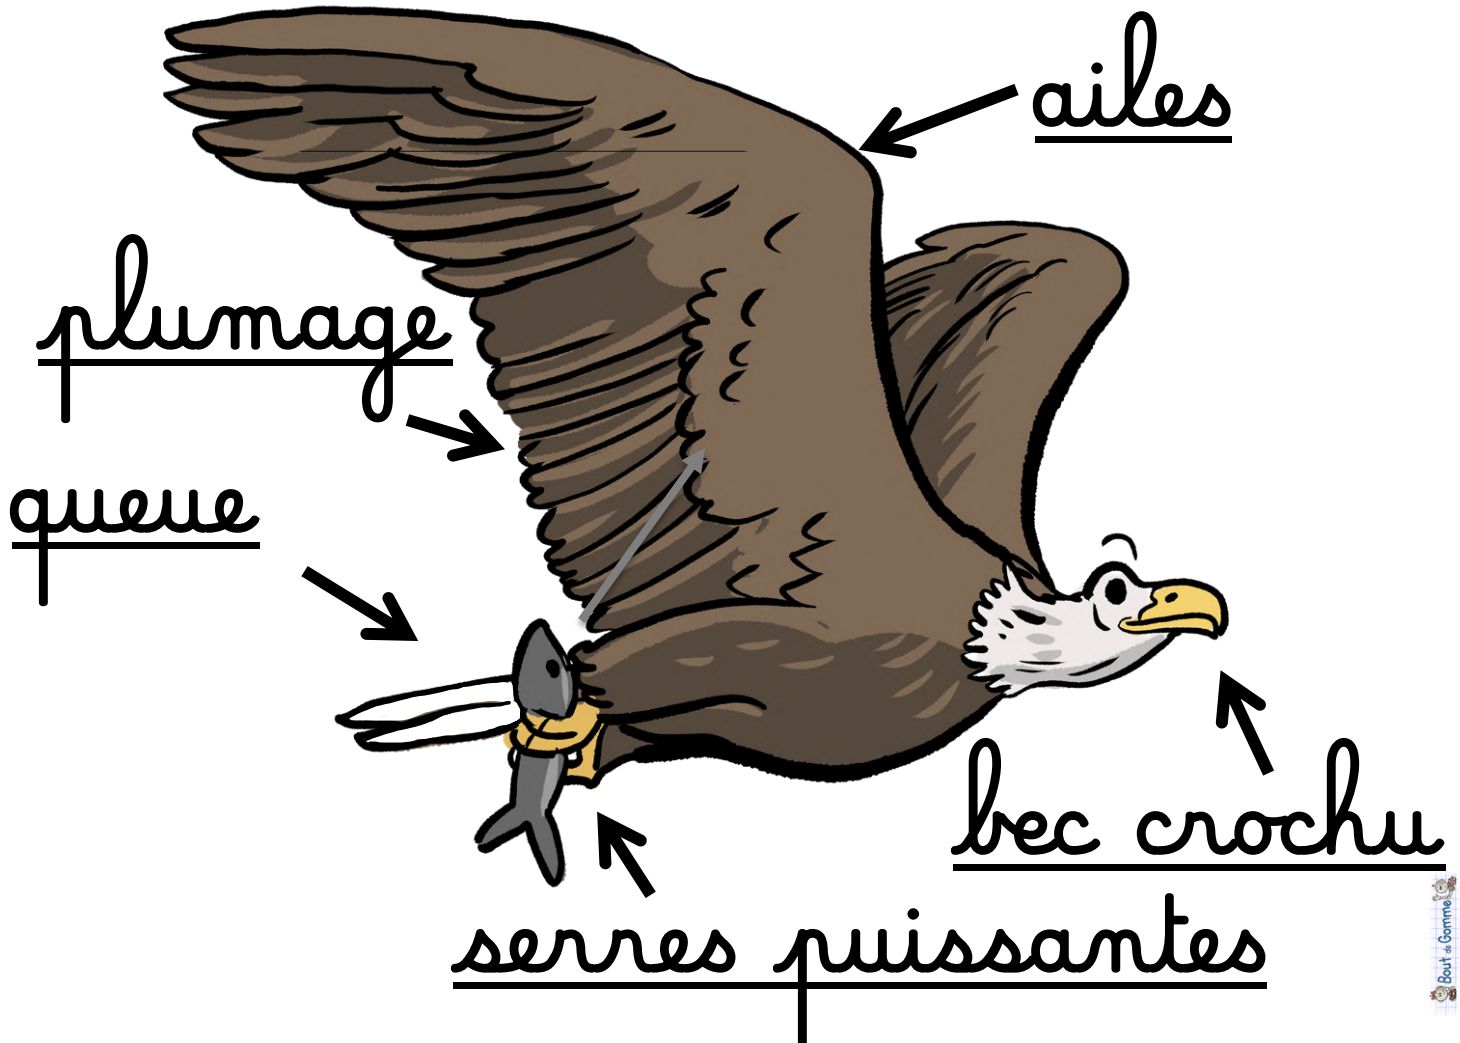

L'aigle pêcheur

DOCUMENTAIRE : L'AIGLE PECHEUR

Classe: oiseau

Régime alimentaire: carnivore,
il mange des poissons (truites et
saumons)

Taille: 2 m les ailes déployées

Poids: 5 à 7 kg

Durée de vie: 20 ans.

Les petits : les aiglons

Habitat: Il vit sur les côtes marines d' Amérique du Nord .

Particularités: L'aigle pêcheur est aussi nommé balbuzard pêcheur.
En hiver, il peut aussi se nourrir d'oiseaux ou de charognes de baleine.

DOCUMENTAIRE : L'AIGLE PECHEUR

1-De quel animal parle ce documentaire ?

2- Où vit l'aigle pêcheur ?

3-Que mange l'aigle pêcheur?

4- Combien d'années vit l'aigle pêcheur?

5-Comment s'appellent ses petits ?

6- Quel est l'autre nom de l'aigle pêcheur ?