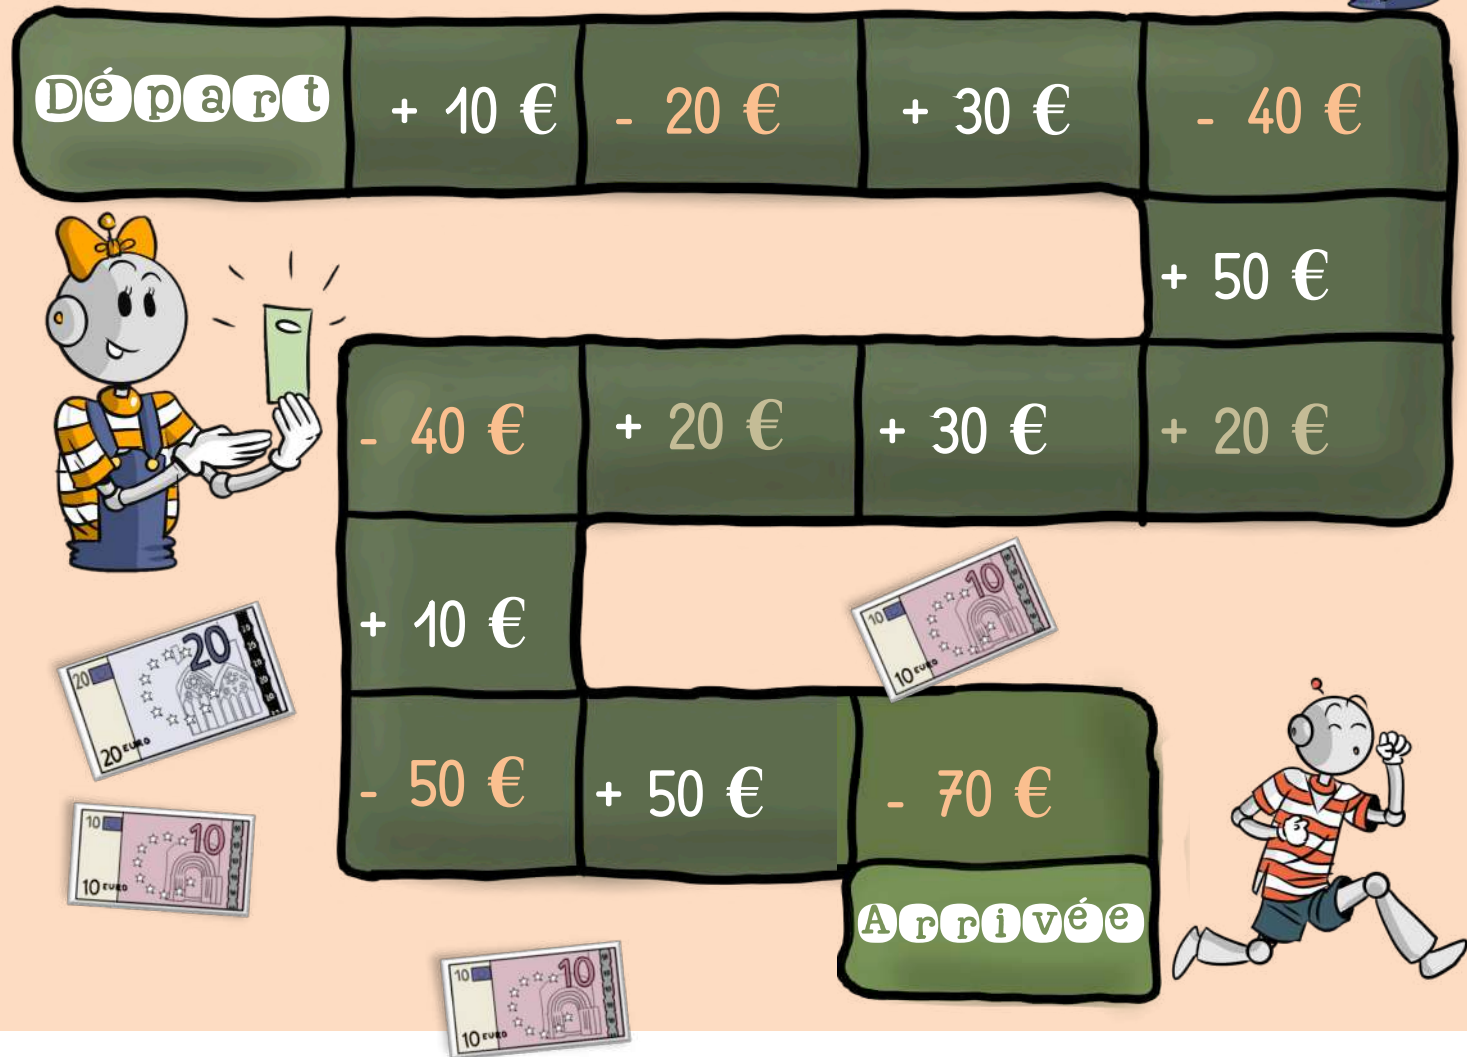

Le jeu du « La p'tite Billetterie »

Règle du jeu : Ce jeu se joue à 2 joueurs avec un dé.

- ◆ Chaque joueur prend **30 Euros** au départ.
- ◆ Celui qui fait le plus grand nombre au dé joue en premier.
- ◆ Chacun son tour, les joueurs lancent un dé puis se posent sur la case correspondante et prennent le bon nombre de billets ou donnent les billets à leur voisin.
- ◆ Le jeu se termine quand un joueur arrive sur la case « Arrivée ».
- ◆ Chaque joueur compte son argent. Celui qui en a le plus a gagné !