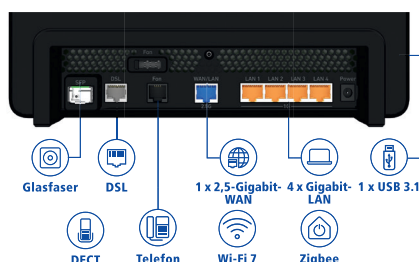

Geräteeigenschaften

- Abmessungen (B x H x T): 268 x 170 x 75 mm
- Mittlere Leistungsaufnahme: 12,5–13,5 Watt

Lieferumfang

- FRITZ!Box 5690 Fiber
- 1x FRITZ!SFP AON
- 1x FRITZ!SFP GPON
- Netzteil
- 4 Meter Glasfaserkabel (LC/APC > LC/APC)
- 4 Meter DSL-Anschlusskabel
- 1,5 m langes LAN-Kabel
- Installationsanleitung

Anschlussmöglichkeiten

- 1 x SFP-Steckplatz für ein FRITZ!SFP-Glasfaser-Modul (Unterstützung von AON und GPON – im Lieferumfang enthalten)
- 1x DSL-Anschluss, unterstützt VDSL inklusive Supervectoring und ADSL2+
- 1 x 2,5-Gigabit-WAN-Anschluss, wahlweise als auch 2,5-Gigabit-LAN-Anschluss nutzbar (Standard IEEE 802.3bz, NBase-T)
- 4 x Gigabit-LAN-Anschlüsse
- Wi-Fi 7 / Wi-Fi 6E / Wi-Fi 6
- Integrierte DECT-Basis für bis zu 6 Schnurlostelefone
- Integriertes Zigbee Gateway
- 1 x a/b-Port (TAE/RJ11) für analoges Telefon, Anrufbeantworter oder Fax
- 1 x USB-3.1-Anschluss für USB-Speicher im Netz