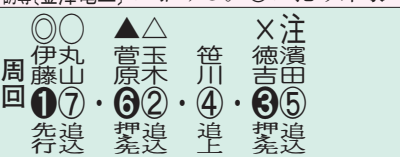

いわき平 (F2)初日 400走路電番13担当【市川】

競輪 AOKI KEIRIN NEWS

▼事故報告

- 1伊藤翼自力。 2玉木英一菅原さん。 3徳吉正自力。 4笹川竜二決めず一人で。 5濱田昭徳吉君。 6菅原洋自力。 7丸山勝伊藤君。

本命信頼度 30% 1-7 -3 -2 -4 1-3 -7 -5 -2 1-2 -7 -6 -3 1-5 -7 -3 -2 3-5 -1 -2 -4

波乱含み 前々回は落車の影響で叩いた伊藤だが前回は回復。中心は別線は徳吉と菅原が先頭。番手陣も決め脚あり。

Main race table with columns for horse names (丸山勝也, 菅原洋輔, 濱田昭一郎, 笹川竜治, 徳吉正治, 玉木英典, 伊藤翼), weights, odds, and performance metrics.

レース展開 ★①、⑥とも一周ぐらい誘導(金澤電二)は駆ける。③は捲り印象

バック ←①⑦ 先行②④ 7車立て

車番作戦 table with columns for horse names, strategies, and odds.