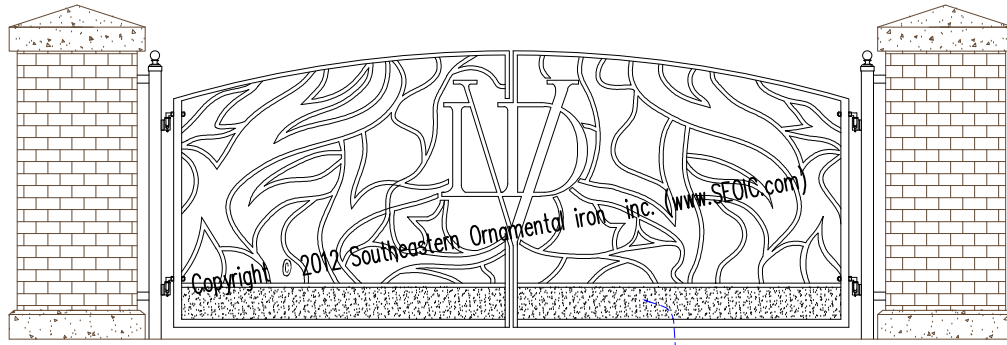

SEO-VG-B18A

Tight Picket Spacing for Small Pets

SEO-VG-Logo-01

SEO-VG-Logo-02

<p>PH: 904-292-0833 FX: 904-292-0588 www.SEOIC.com</p>	<p>Project Name and Address</p> <p>Drive Gates 2012</p>	<p>Product</p> <p>Custom Driveway Gates</p>	<p>Model</p> <p>07</p>
			<p>Start</p> <p>7-29-12</p>
			<p>End</p> <p>AS NOTED</p>
			<p>Notes</p>