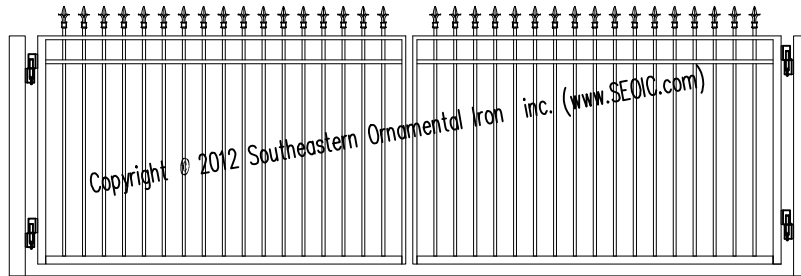

SEO-VG-B30