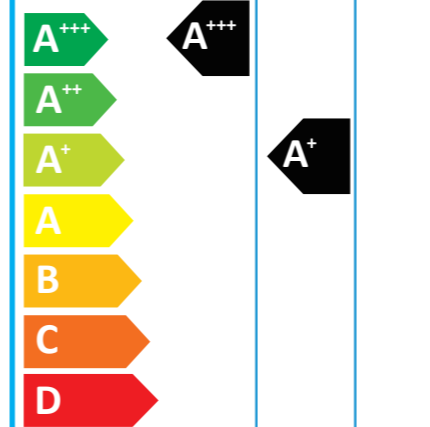

**ENERG** Y IJA  
 енергия · ενεργεια IE IA

**SIGMA**

SGM24INVDHCWI  
 SGM24NVDHCO

SEER

kW 7,0  
 SEER 7,1  
 kWh/yıl 345

SCOP

kW	5,2	5,6	X
SCOP	5,4	4,0	X
kWh/yıl	1357	1959	X

60dB