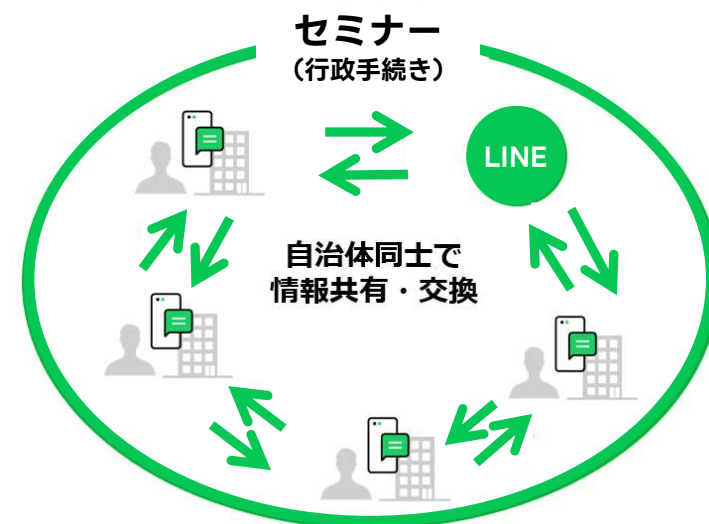

### 概要

先行事例を行った自治体の担当職員の方を講師に迎え、実施事業についての説明を行っていただきます。コーディネータはLINEヤフー社員が務めます。毎回出席する必要はございませんので、気になるテーマがございましたらご参加ください。

開催頻度：隔月1回程度

開催形式：オンライン (Zoom)

所要時間：60分

テーマ：「情報配信」「行政手続き」「キャッシュレス」「防災」など

### このようなときにご活用ください

先行事例を展開したいとき

深掘りした情報(予算確保・決裁・苦勞・庁内の反応)を知りたいとき

同じテーマに取り組む自治体職員・LINEヤフー社員とリレーションを作りたいとき