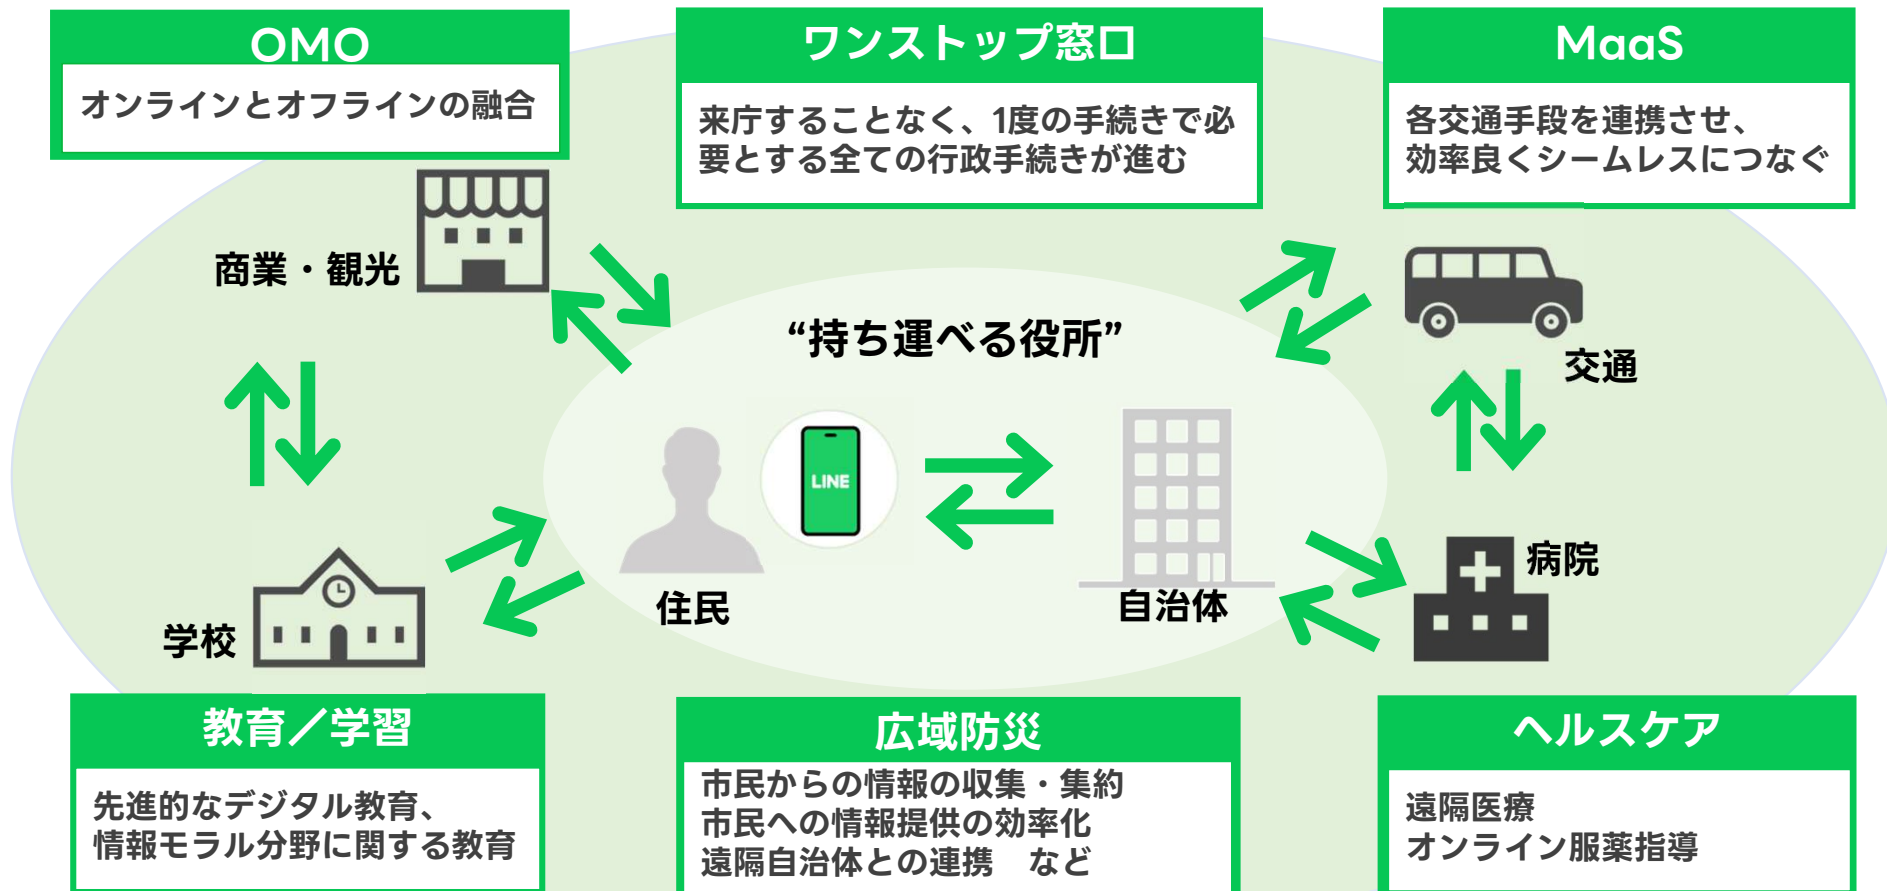

LINEスマートシティ推進パートナープログラムとは・・・

# LINEを活用した自治体DXを推進していく 自治体のコミュニティ

パートナープログラムによって自治体が得られるもの

情報収集

情報共有

LINEスマートシティ推進パートナープログラムが果たす役割  
自治体のDX推進をサポートして  
行政と住民の「距離を縮めること」に貢献

いつでも どこでも 行政に 相談・申請・手続き できる社会

**CLOSING THE DISTANCE**

# LINEスマートシティ推進パートナープログラムが目指すビジョン 持ち運べる役所を中心に、スマートシティを実現