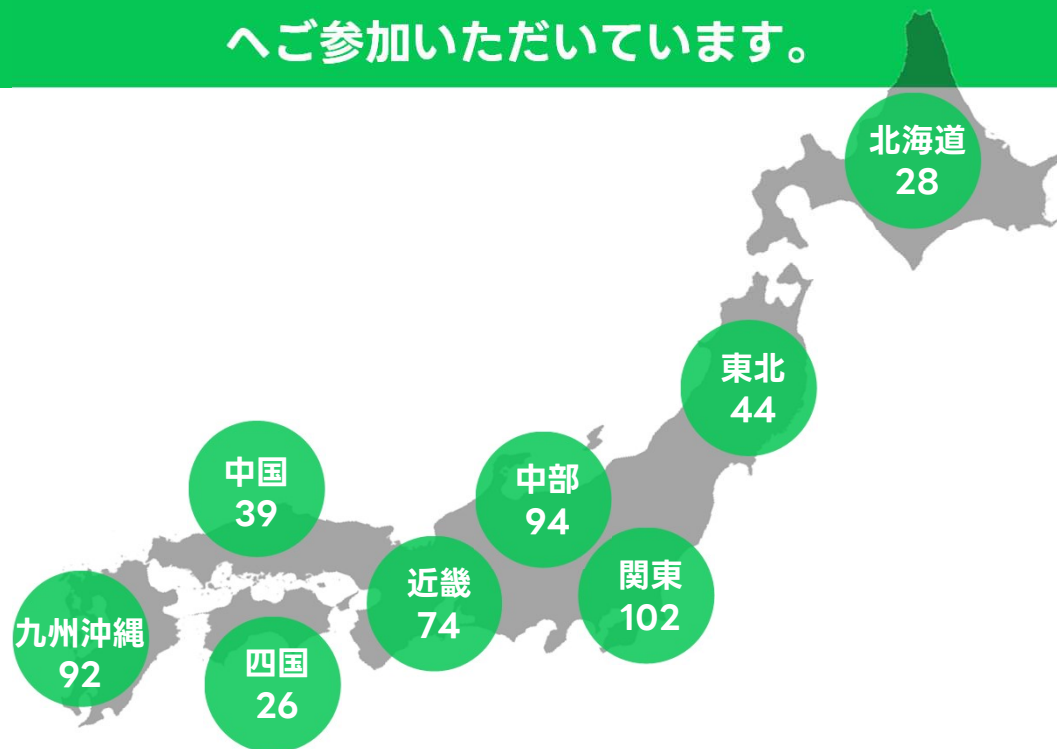

### 内容（2023年実績）

1月	LINE公式アカウントのクーポン機能
5月	LINE Pay 公的個人認証サービスの活用事例紹介
8月	LINEの防災活用
9月	住民の声を可視化する
9月	LINE Pay かんたん決済サービスの活用事例紹介

**2022年度以前**・・・LINEワクチン予約システム導入事例、子育てチャットボット事例、LINE相談の利用方法、LINEを活用した情報発信、観光・関係人口増加のためのスマートシティ、LINEスタンプの活用 など

## パートナー自治体(2023年12月時点)

加入数	都府県
<b>499</b>	<b>34</b>
自治体加入率	市
<b>27.9%</b>	<b>335</b>
政令指定都市	特別区
<b>20</b>	<b>17</b>
県庁所在地	町
<b>42</b>	<b>97</b>
中核市特例市	村
<b>63</b>	<b>16</b>

全国の自治体から  
LINEスマートシティ推進パートナープログラム  
へご参加いただいています。