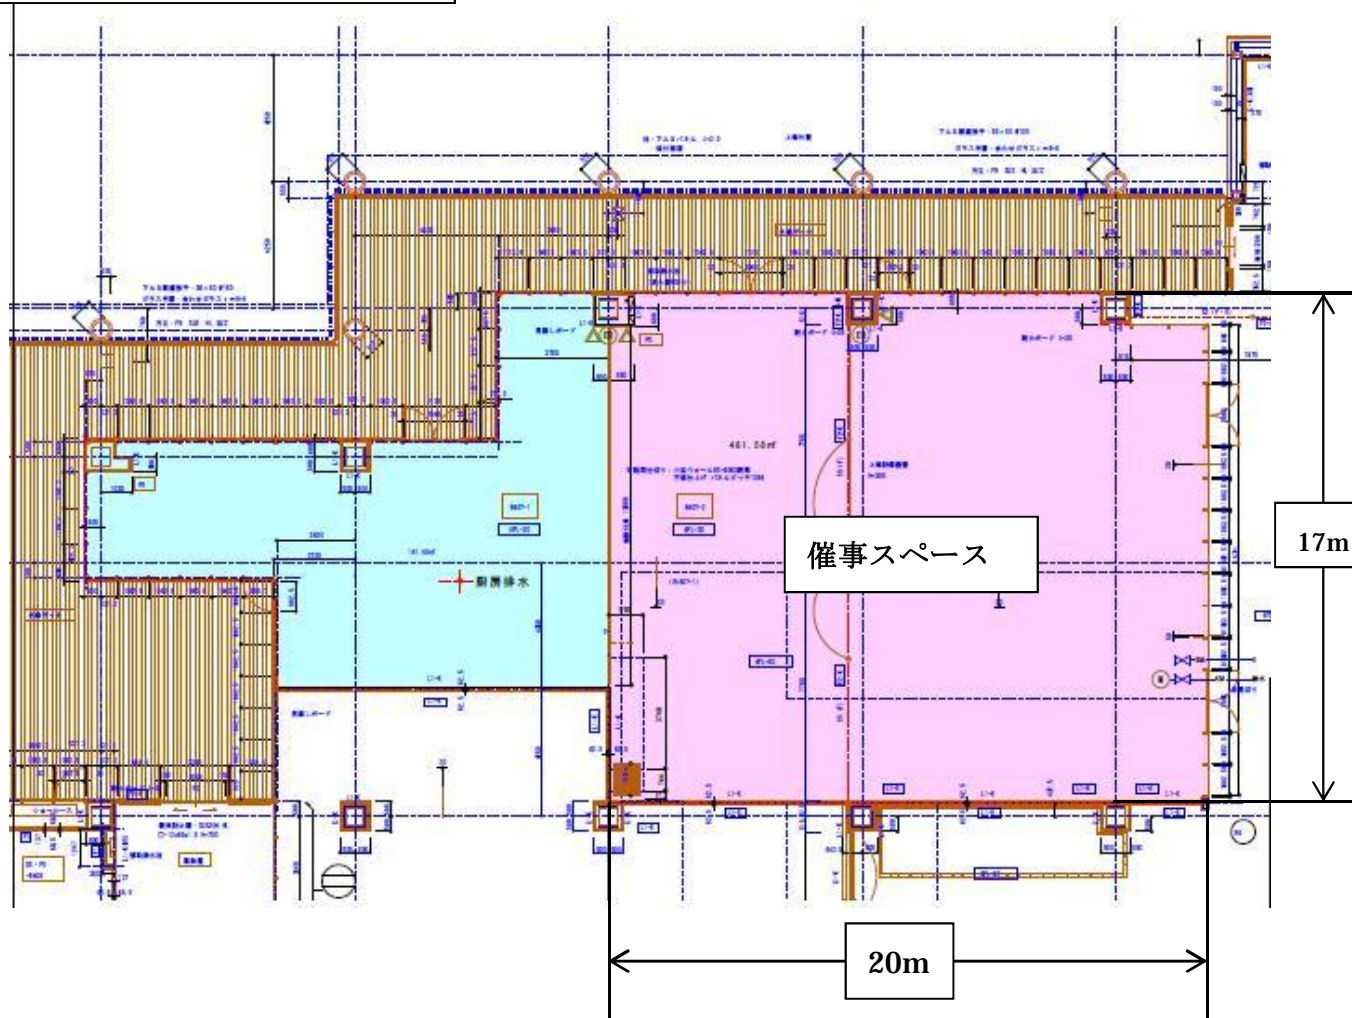

Sakura館4階Kotoホール

イオンモールKYOTO
Sakura 館 Koto ホール

イベント区画 面積/坪

340 m²/103 坪