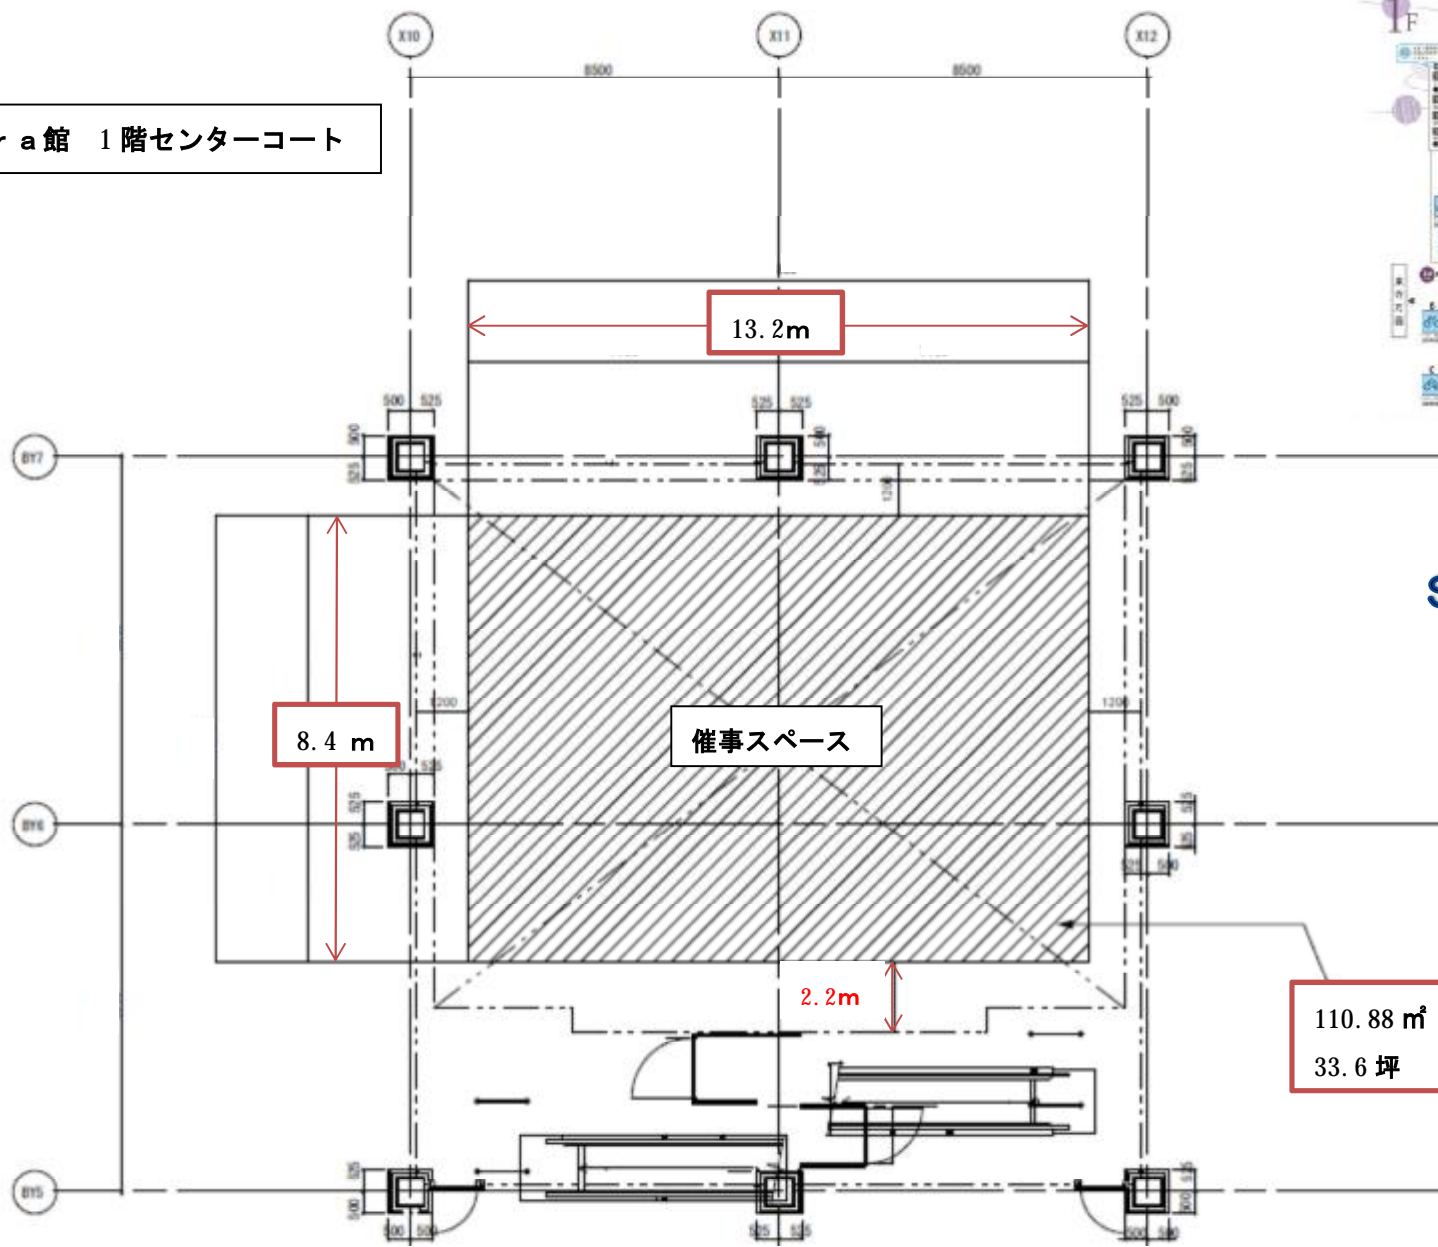

Sakura館 1階センターコート

イオンモールKYOTO  
Sakura館 1階センターコート

イベント区画 面積/坪

110.88 m<sup>2</sup>/33.6 坪