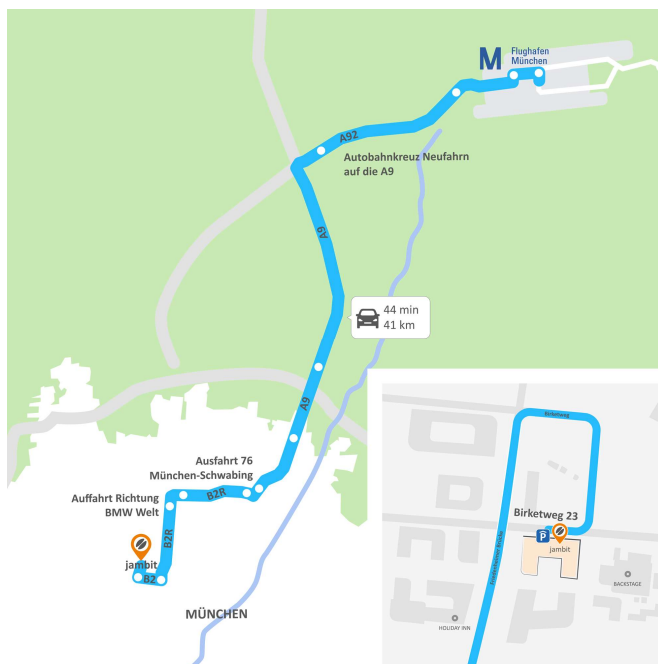

WEGBESCHREIBUNG jambit MÜNCHEN FRIEDENHEIMER BRÜCKE 20 | 80639 MÜNCHEN

MIT DEM AUTO

Bitte geben Sie in Ihr Navigationssystem als Adresse **Birketweg 21** ein, da sich dort die Tiefgarageneinfahrt befindet. Sie gelangen von dort zu Fuß zum Eingang Friedenheimer Brücke. Für die Reservierung eines Parkplatzes wenden Sie sich vorab bitte direkt an uns.

Vom Flughafen fahren Sie auf der **Zentralallee/St2584** Richtung Westen bis zur Auffahrt Richtung **Stuttgart/München/Messe/ICM**. Dort fahren Sie auf die **A92**. Nach ca. 7 km fahren Sie am **Autobahnkreuz Neufahrn** auf die **A9** in Richtung **A9/Salzburg/München**. Folgen Sie der A9 bis zur **Ausfahrt 76-München-Schwabing** und dort Richtung **M.-Schwabing/A95/München/Garmisch-P./Mittl.Ring** fahren. Anschließend den linken Fahrstreifen benutzen, um **Schenkendorfstraße/B2R** zu befahren. Der B2R für ca. 3,5 km folgen und einen der **2 rechten** Fahrstreifen benutzen, um die **Auffahrt Richtung BMW Welt** zu nehmen. Für weitere 3 km der **B2R** folgen. Weiter einen der **2 rechten** Fahrstreifen nutzen, um die **Auffahrt B2 Richtung Augsburg/Landsberg** zu nehmen. Anschließend direkt **rechts auf Landsberger Str./B2** abbiegen. Nach ca. 1 km erneut **rechts** abbiegen, um auf **Friedenheimer Brücke** zu fahren. Auf der rechten Seite befindet sich jambit.

Um zur Tiefgarage zu gelangen, fahren Sie jedoch am Bürogebäude vorbei und biegen rechts in den **Birketweg** ab. Unsere **Tiefgarageneinfahrt** befindet sich rechts neben der Hausnummer 23. Klingeln Sie bitte und fahren dann ins **2. UG** zu Ihrem reservierten Stellplatz. Die jambit-Parkplätze sind beschildert. Beim Ausgang Friedenheimer Brücke 20 (blaue Säule) klingeln Sie noch einmal und nehmen schließlich den Lift in den **6. Stock**. Oben an der **Glastür** angekommen bitte **erneut klingeln** und wir empfangen Sie persönlich.