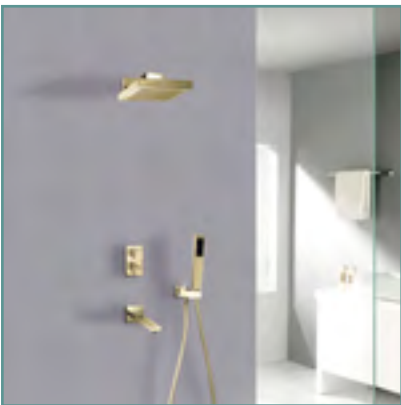

8200 HUDSON

8200-00 4.7" x 13.9" x 78.7-88.6"

- 4-piece thermostatic shower system
- Temperature control handle with 38 degree secure stop
- Integrated multifunctional ceramic cartridge
- Hand-held shower
- Tub filler and toe tester
- Brushed gold finish
- cUPC approved
- Système de douche thermostatique avec 4 pièces
- Poignée de contrôle de température avec arrêt sécurisé à 38 degrés
- Cartouche céramique multifonctionnelle intégrée
- Douchette à main
- Remplissage de baignoire
- Fini or brossé
- Certifié cUPC

16