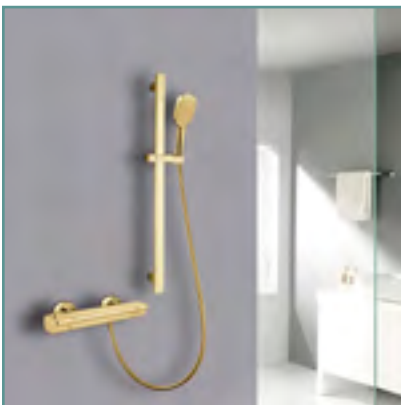

10

8203 BRAYDEN

8203-00 11.42" x 2.36" x 39.37"

- Thermostatic shower mixer
- Adjustable hand shower on rail
- 38°C safety temperature stopper helps avoid scalding
- Contemporary style
- Matte black finish
- cUPC certified
- Mitigeur de douche thermostatique
- Douchette à main ajustable sur rail
- Poignée de contrôle de température avec arrêt sécurisé à 38 degrés pour éviter les brûlures
- Style contemporain
- Fini en noir mat
- Certifié cUPC

11

8203 BRAYDEN

8203-00 11.42" x 2.36" x 39.37"

- Thermostatic shower mixer
- Adjustable hand shower on rail
- 38°C safety temperature stopper helps avoid scalding
- Contemporary style
- Brushed gold finish
- cUPC certified
- Mitigeur de douche thermostatique
- Douchette à main ajustable sur rail
- Poignée de contrôle de température avec arrêt sécurisé à 38 degrés pour éviter les brûlures
- Style contemporain
- Fini en or brossé
- Certifié cUPC