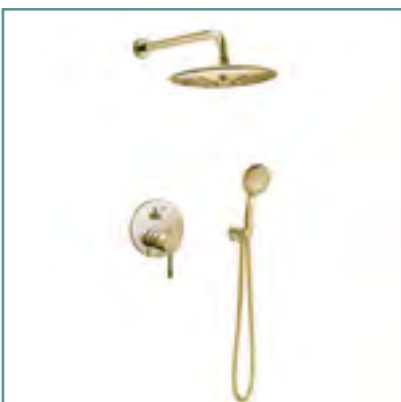

8206 CARTER

8206-00 16.3" x 2.36" x 39.37"

- Pressure balanced shower mixer
- Hand shower included
- Contemporary style
- Brushed gold finish
- cUPC certified
- Mitigeur de douche à pression équilibrée
- Douchette à main incluse
- Style contemporain
- Fini en or brossé
- Certifié cUPC