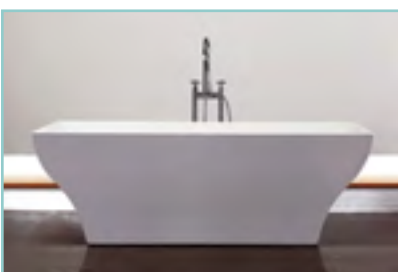

1826 DA VINCI

1826-70 70.87" x 31.5" x 22.87"

- One-piece freestanding bathtub
- White reinforced acrylic
- Adjustable legs on a steel frame
- Bain autoportant monopièce
- Acrylique renforcé blanc
- Pattes ajustable sur cadre en acier