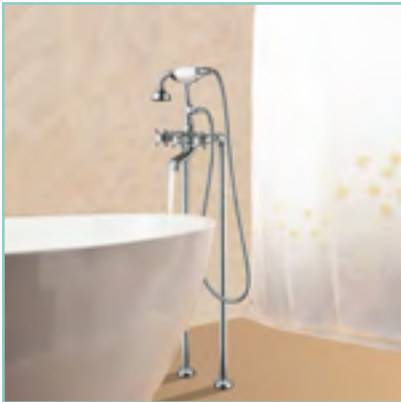

70

8401 CENTURY II

8401-00 8.25" x 37"

- Freestanding faucet
- Antique style
- Chrome finish with white ceramic handles
- Hand-held shower with 5 ft. flexible shower hose
- Ceramic cartridge
- cUPC approved
- Robinet autoportant
- Style antique
- Finition chrome poli avec poignées en céramique blanche
- Douchette à main flexible en acier inoxydable de 5 pi
- Cartouche en laiton
- Certifié cUPC