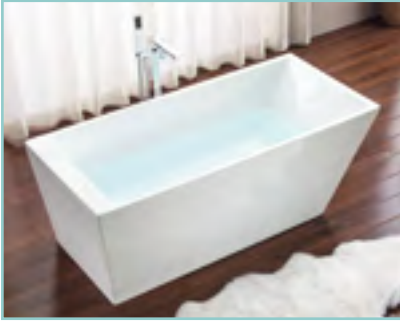

1901 VERMONT

1901-59 59" x 29.53" x 22.83"

1901-67 67" x 29.53" x 22.83"

- One-piece freestanding bathtub
- White reinforced acrylic
- Adjustable legs on a steel frame
- Ledge for deck-mounted faucet
- Bain autoportant monopièce
- Acrylique renforcé blanc
- Pattes ajustable sur cadre en acier
- Plate-forme de baignoire pour robinet

1902 MISSOURI

1902-67 67" x 29.5" x 22.83"

- One-piece freestanding bathtub
- White reinforced acrylic
- Adjustable legs on a steel frame
- Ledge for deck-mounted faucet
- Bain autoportant monopièce
- Acrylique renforcé blanc
- Pattes ajustable sur cadre en acier
- Plate-forme de baignoire pour robinet