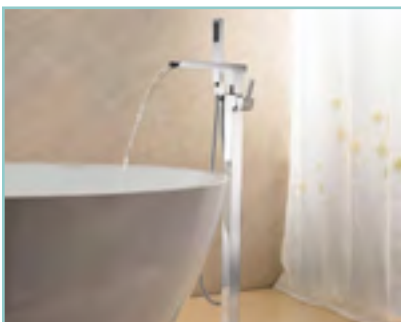

8441 VIVIAN

8441-00 10.04" x 5.91" x 36.48"

- Freestanding faucet
- Modern style, chrome finish
- Hand-held shower with flexible shower hose
- cUPC approved
- Robinet autoportant
- Style moderne, fini en chrome
- Douchette à main flexible en acier inoxydable de 5 pi
- Certifié cUPC

10