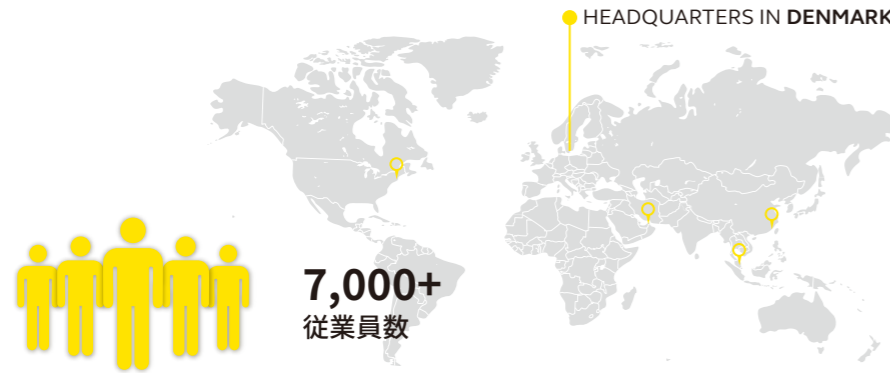

### GNヒアリングジャパン株式会社

医療部門

補聴器

Jabraは150年以上の歴史を持つGNグループの一員です。  
Jabraはその安全性と技術・品質の高さに圧倒的な支持を受け、  
国内外で遠隔コミュニケーション向けオーディオ・ビデオデバイスとして利用されています。

本社:デンマーク  
従業員:約7,000  
100ヶ国で展開

[詳細はこちら▶](#)

各製品のお取り扱い説明は  
サポートページにてご確認いただけます  
<https://www.jabra.jp/support>