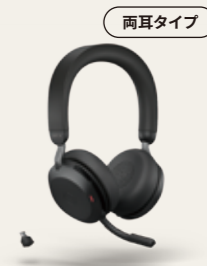

#### Jabra Evolve2 85

■商品番号  
28599-999-999 (MS Stereo USB-A Black)  
28599-989-999 (UC Stereo USB-A Black)

※USB-Cタイプ/充電スタンド付きもあります

#### Jabra Evolve2 75

■商品番号  
27599-999-999 (MS Stereo USB-A Black)  
27599-989-999 (UC Stereo USB-A Black)

※USB-Cタイプ/充電スタンド付きもあります