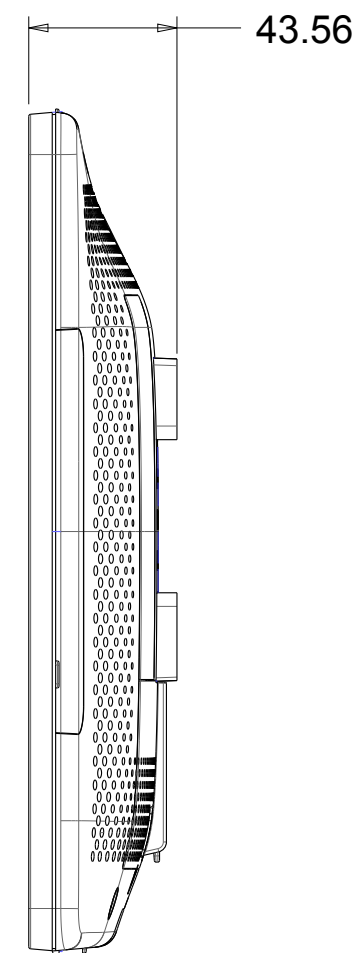

TITLE: WINDOWS i-SERIES 2.0

15.6"

21.5"