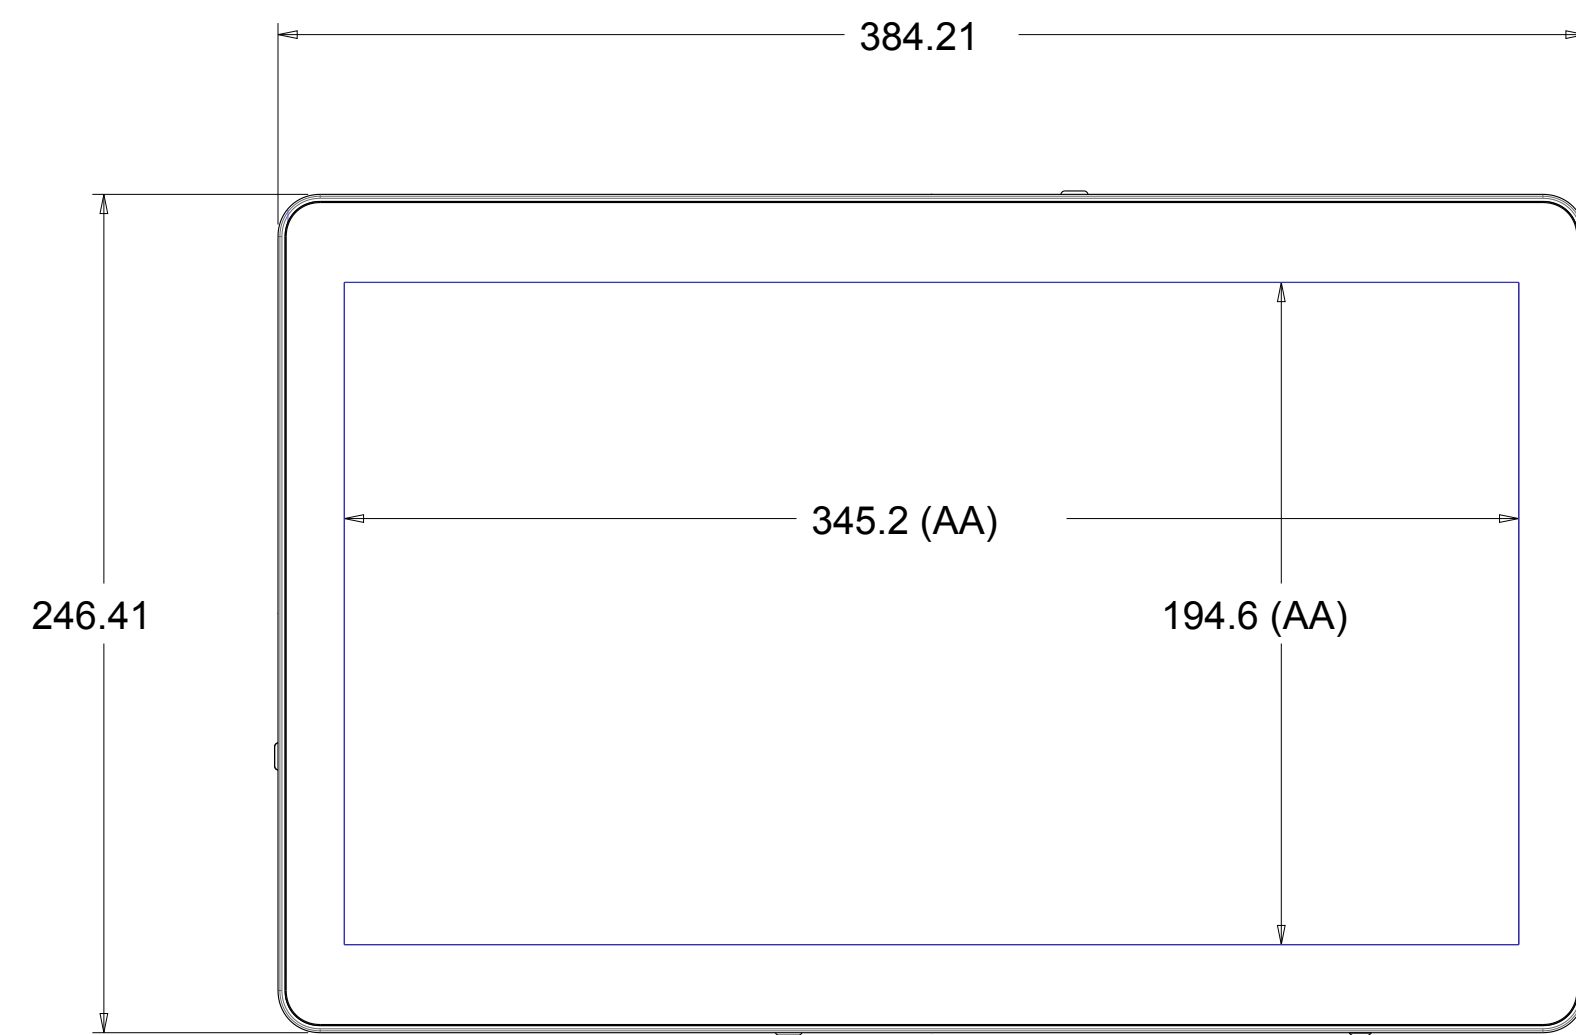

TITLE: WINDOWS i-SERIES 2.0

15.6"

21.5"