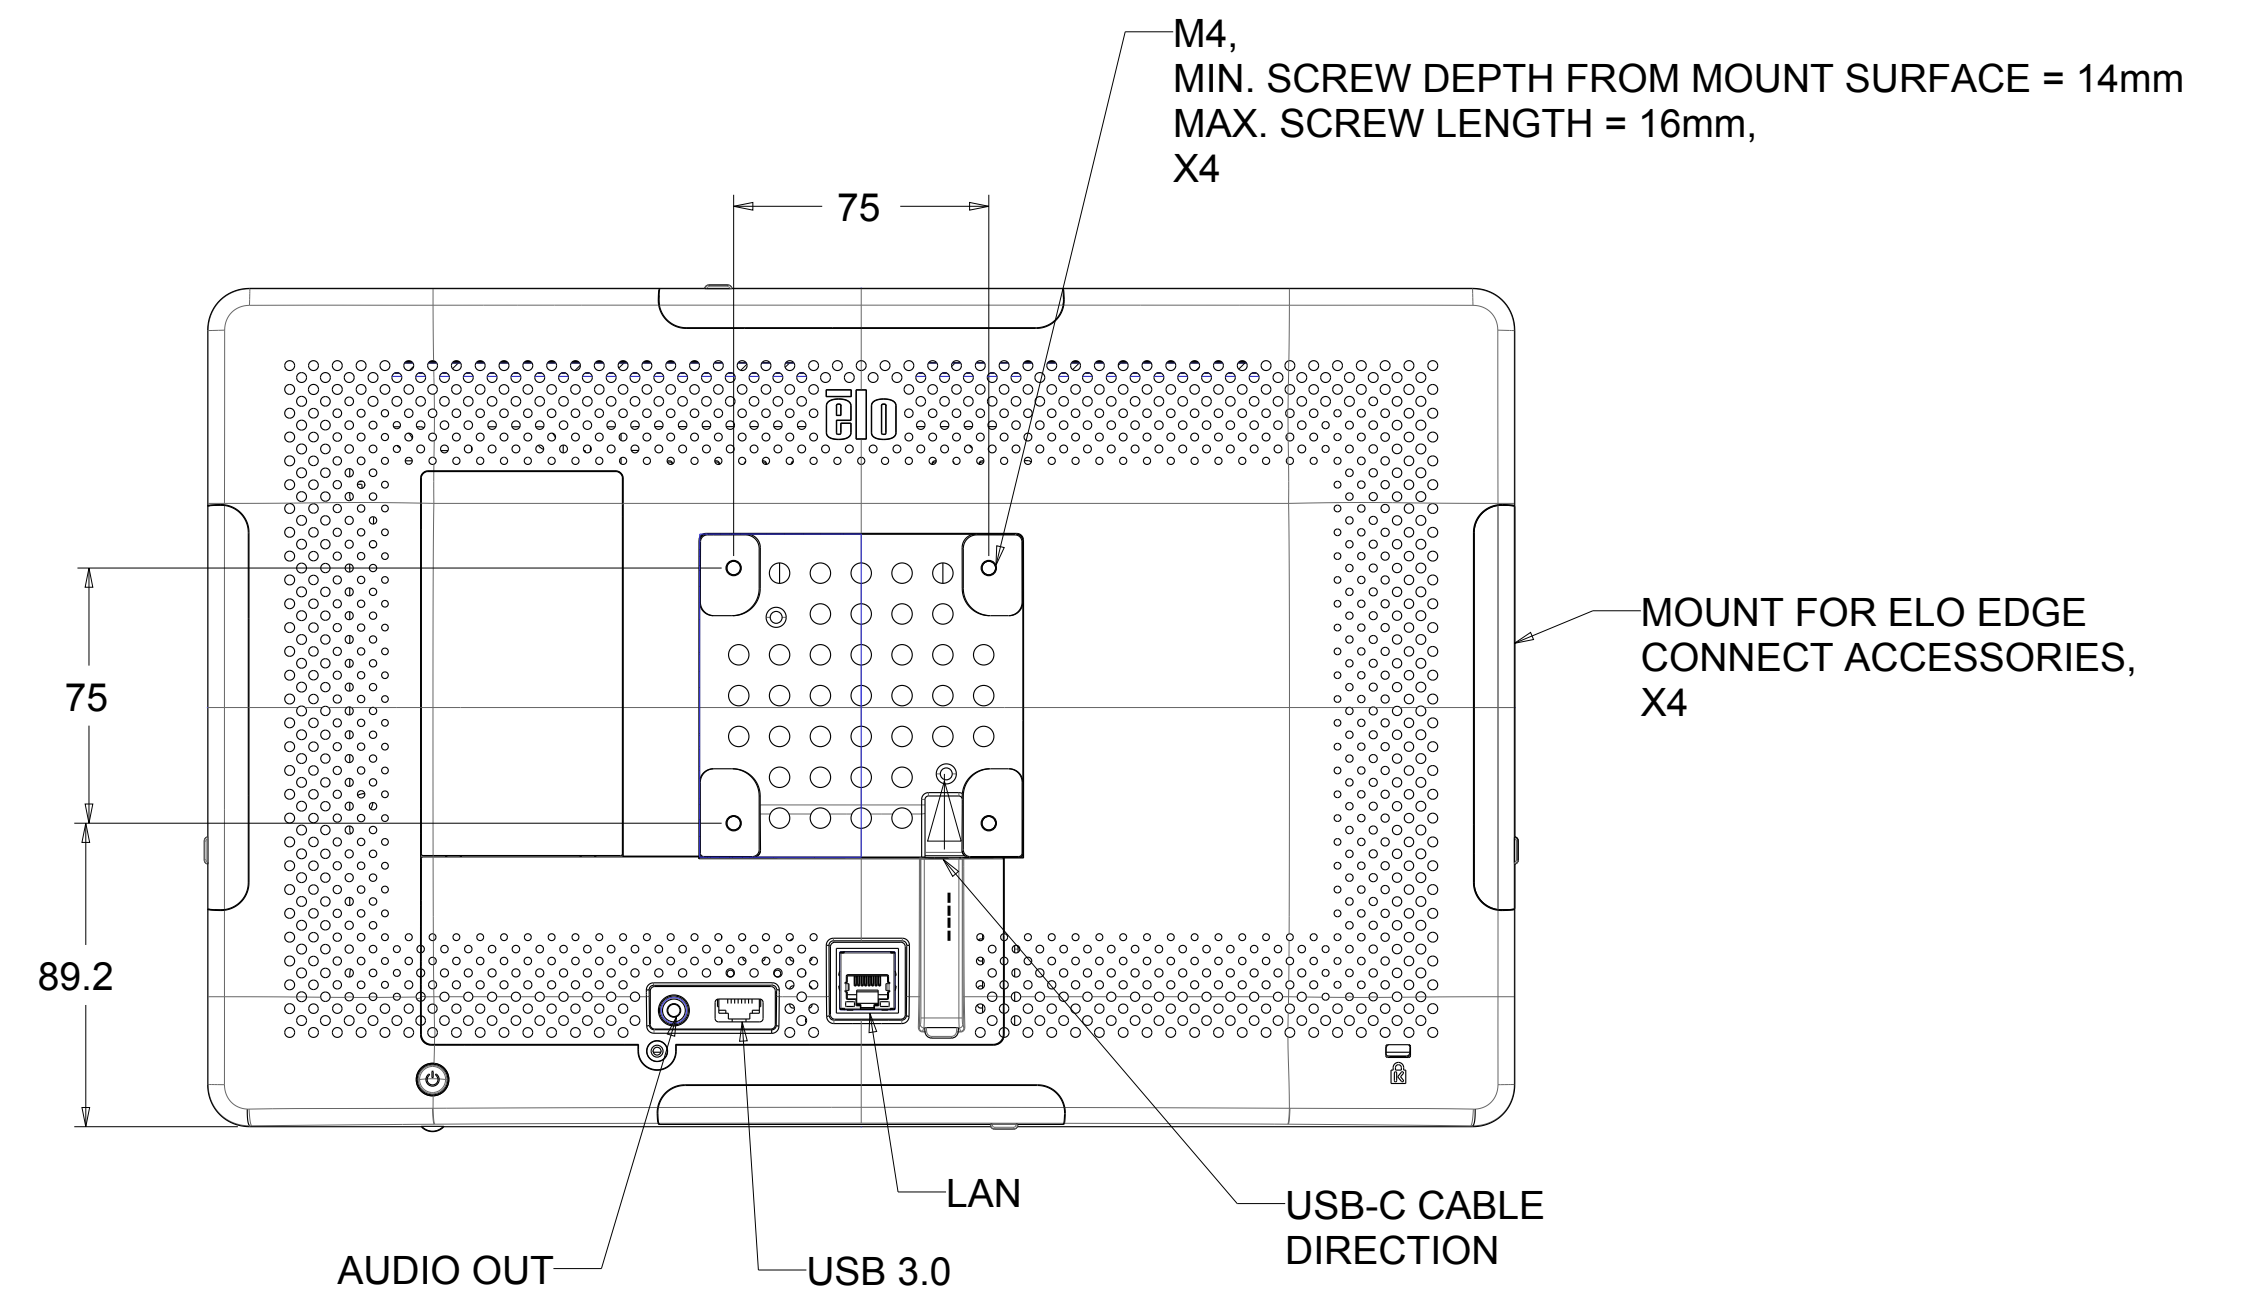

TITLE: WINDOWS i-SERIES 2.0

15.6"

21.5"