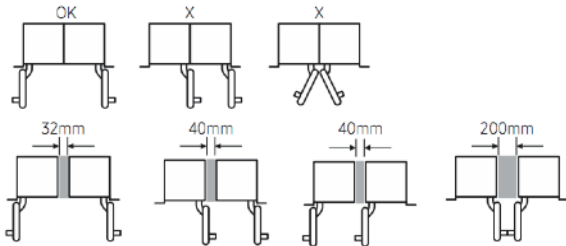

규격

제품크기 (W x H x D)
 604 x 2,118 x 605 mm (Door Panel 제외)
 604 x 2,118 x 630 mm (Door Panel / 설치자재 포함)

설치공간 (W x H x D)
 610 x 2,135 x 670 mm (권장)

용량

총 용량
 100 bottles
 (Upper 35 bottles, Mid 31 bottles, Lower 34 bottles)

선반 Rail Full extension Shelf

내부조명 3D Lighting™ (3단계 밝기 조절 가능)
 presenter zone (3단계 밝기 조절 가능)
 *off 가능

외관

Wi-Fi embedded ○

기능 HRM, SmartThings Control

카덴차 와인냉장고 제품 사이즈 카덴차 와인냉장고 설치공간

카덴차 와인냉장고 도어 개방시

※ 별도 판매되는 Door Panel (두께 : 19mm) 포함치수임

항목	치수
A	604 mm
B	630 mm
C	2,118 mm
D1	631 mm
E	1,289 mm
F	348 mm
G	1,261 mm

카덴차 와인냉장고 2대 설치 했을 때
제품치수 / 가구장 치수

카덴차 와인냉장고 3대 설치 했을 때
제품치수 / 가구장 치수

※ t치수는 제품 설치 GUIDE 참조

Pair

※ 소비자가 가운데 파티션 설치를 원하는 경우 제품간 간격 32 mm 필요

3 unit

Custom Panel Specifications

항목	치수
W1	603 mm
W2	83.5 mm
W3	436 mm
H1	2029 mm
H2	196 mm
H3	1594.5 mm
H4	238.5 mm
Panel Thickness	19 mm
Max Weight	55.0 lb (25 kg)