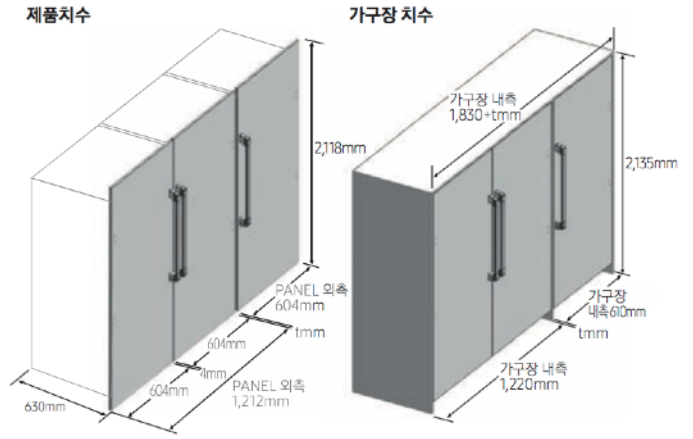

선반 Rail Full extension Shelf

내부조명 3D Lighting™ (3단계 밝기 조절 가능)
 presenter zone (3단계 밝기 조절 가능)
 *off 가능

외관

Wi-Fi embedded ○

기능 HRM, SmartThings Control

카덴차 와인냉장고 제품 사이즈 카덴차 와인냉장고 설치공간

카덴차 와인냉장고 도어 개방시

※ 별도 판매되는 Door Panel (두께 : 19mm) 포함치수임

항목	치수
A	604 mm
B	630 mm
C	2,118 mm
D1	631 mm
E	1,289 mm
F	348 mm
G	1,261 mm

카덴차 와인냉장고 2대 설치 했을 때
제품치수 / 가구장 치수

카덴차 와인냉장고 3대 설치 했을 때
제품치수 / 가구장 치수

※ t치수는 제품 설치 GUIDE 참조

Pair

※ 소비자가 가운데 파티션 설치를 원하는 경우 제품간 간격 32 mm 필요

3 unit

Custom Panel Specifications

항목	치수
W1	603 mm
W2	83.5 mm
W3	436 mm
H1	2029 mm
H2	196 mm
H3	1594.5 mm
H4	238.5 mm
Panel Thickness	19 mm
Max Weight	55.0 lb (25 kg)