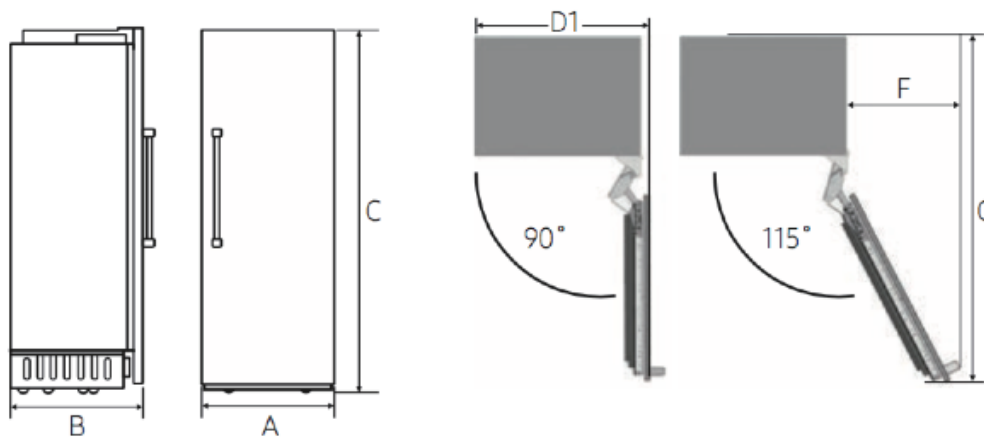

규격

제품크기 (W x H x D)
 604 x 2,118 x 605 mm (Door Panel 제외)
 604 x 2,118 x 630 mm (Door Panel / 설치자재 포함)

설치공간 (W x H x D)
 610 x 2,135 x 670 mm (권장)

용량

총 용량
 100 bottles
 (Upper 35 bottles, Mid 31 bottles, Lower 34 bottles)

선반 Rail Full extension Shelf

내부조명 3D Lighting™ (3단계 밝기 조절 가능)
 presenter zone (3단계 밝기 조절 가능)
 *off 가능

외관

Wi-Fi embedded ○

기능 HRM, SmartThings Control

카덴차 와인냉장고 제품 사이즈 카덴차 와인냉장고 설치공간

카덴차 와인냉장고 도어 개방시

※ 별도 판매되는 Door Panel (두께 : 19mm) 포함치수임

항목	치수
A	604 mm
B	630 mm
C	2,118 mm
D1	631 mm
E	1,289 mm
F	348 mm
G	1,261 mm

카덴차 와인냉장고 2대 설치 했을 때
제품치수 / 가구장 치수

카덴차 와인냉장고 3대 설치 했을 때
제품치수 / 가구장 치수

※ t치수는 제품 설치 GUIDE 참조

Pair

※ 소비자가 가운데 파티션 설치를 원하는 경우 제품간 간격 32 mm 필요

3 unit

Custom Panel Specifications

항목	치수
W1	603 mm
W2	83.5 mm
W3	436 mm
H1	2029 mm
H2	196 mm
H3	1594.5 mm
H4	238.5 mm
Panel Thickness	19 mm
Max Weight	55.0 lb (25 kg)