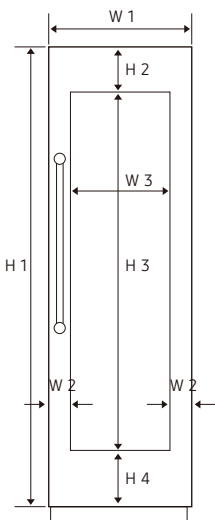

선반 Rail Full extension Shelf

내부조명 3D Lighting™ (3단계 밝기 조절 가능)
 presenter zone (3단계 밝기 조절 가능)
 *off 가능

외관

Wi-Fi embedded ○

기능 HRM, SmartThings Control

카덴차 와인냉장고 제품 사이즈 카덴차 와인냉장고 설치공간

카덴차 와인냉장고 도어 개방시

※ 별도 판매되는 Door Panel (두께 : 19mm) 포함치수임

항목	치수
A	604 mm
B	630 mm
C	2,118 mm
D1	631 mm
E	1,289 mm
F	348 mm
G	1,261 mm

카덴차 와인냉장고 2대 설치 했을 때
제품치수 / 가구장 치수

카덴차 와인냉장고 3대 설치 했을 때
제품치수 / 가구장 치수

※ t치수는 제품 설치 GUIDE 참조

Pair

※ 소비자가 가운데 파티션 설치를 원하는 경우 제품간 간격 32 mm 필요

3 unit

Custom Panel Specifications

항목	치수
W1	603 mm
W2	83.5 mm
W3	436 mm
H1	2029 mm
H2	196 mm
H3	1594.5 mm
H4	238.5 mm
Panel Thickness	19 mm
Max Weight	55.0 lb (25 kg)