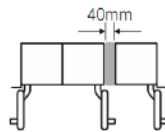

선반 Rail Full extension Shelf

내부조명 3D Lighting™ (3단계 밝기 조절 가능)
 presenter zone (3단계 밝기 조절 가능)
 *off 가능

외관

Wi-Fi embedded ○

기능 HRM, SmartThings Control

카덴차 와인냉장고 제품 사이즈 카덴차 와인냉장고 설치공간

카덴차 와인냉장고 도어 개방시

※ 별도 판매되는 Door Panel (두께 : 19mm) 포함치수임

항목	치수
A	604 mm
B	630 mm
C	2,118 mm
D1	631 mm
E	1,289 mm
F	348 mm
G	1,261 mm

카덴차 와인냉장고 2대 설치 했을 때
제품치수 / 가구장 치수

카덴차 와인냉장고 3대 설치 했을 때
제품치수 / 가구장 치수

※ t치수는 제품 설치 GUIDE 참조

Pair

※ 소비자가 가운데 파티션 설치를 원하는 경우 제품간 간격 32 mm 필요

3 unit

Custom Panel Specifications

항목	치수
W1	603 mm
W2	83.5 mm
W3	436 mm
H1	2029 mm
H2	196 mm
H3	1594.5 mm
H4	238.5 mm
Panel Thickness	19 mm
Max Weight	55.0 lb (25 kg)