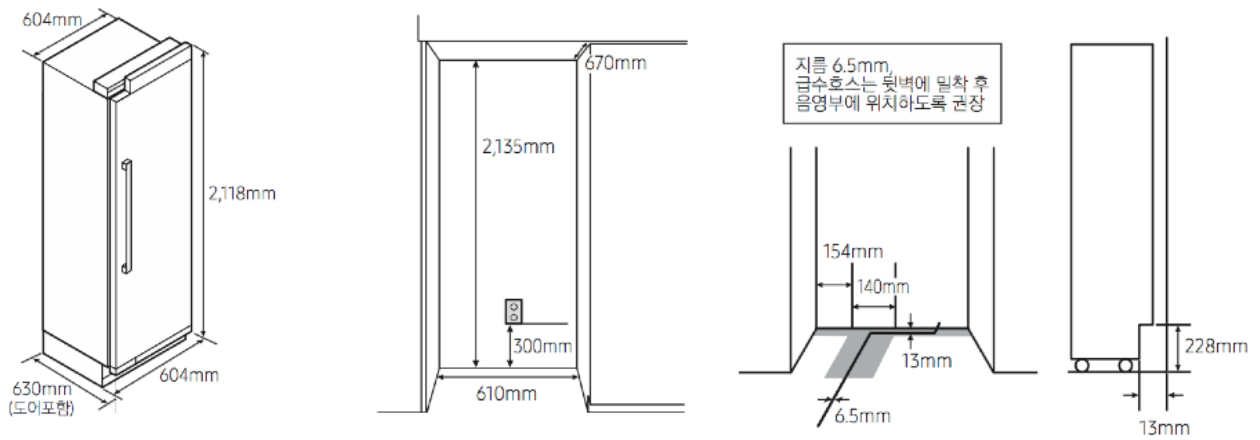

규격

제품크기 (W x H x D)
 604 x 2,118 x 605 mm (Door Panel 제외)
 604 x 2,118 x 630 mm (Door Panel / 설치자재 포함)

설치공간 (W x H x D)
 610 x 2,135 x 670 mm (권장)

용량

총 용량
 100 bottles
 (Upper 35 bottles, Mid 31 bottles, Lower 34 bottles)

선반 Rail Full extension Shelf

내부조명 3D Lighting™ (3단계 밝기 조절 가능)
 presenter zone (3단계 밝기 조절 가능)
 *off 가능

외관

Wi-Fi embedded ○

기능 HRM, SmartThings Control

카덴차 와인냉장고 제품 사이즈 카덴차 와인냉장고 설치공간

카덴차 와인냉장고 도어 개방시

※ 별도 판매되는 Door Panel (두께 : 19mm) 포함치수임

항목	치수
A	604 mm
B	630 mm
C	2,118 mm
D1	631 mm
E	1,289 mm
F	348 mm
G	1,261 mm

카덴차 와인냉장고 2대 설치 했을 때
제품치수 / 가구장 치수

카덴차 와인냉장고 3대 설치 했을 때
제품치수 / 가구장 치수

※ t치수는 제품 설치 GUIDE 참조

Pair

※ 소비자가 가운데 파티션 설치를 원하는 경우 제품간 간격 32 mm 필요

3 unit

Custom Panel Specifications

항목	치수
W1	603 mm
W2	83.5 mm
W3	436 mm
H1	2029 mm
H2	196 mm
H3	1594.5 mm
H4	238.5 mm
Panel Thickness	19 mm
Max Weight	55.0 lb (25 kg)