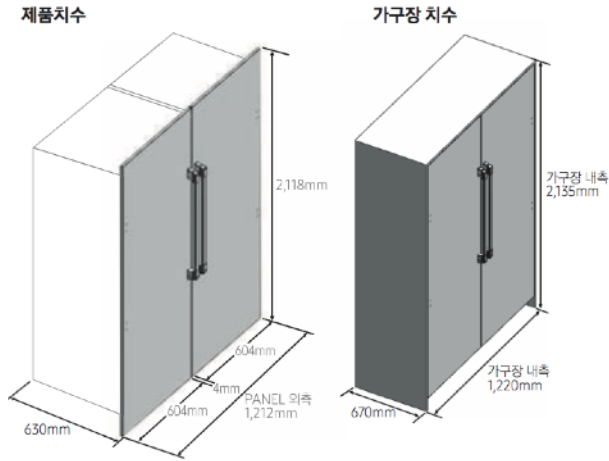

규격

제품크기 (W x H x D)
 604 x 2,118 x 605 mm (Door Panel 제외)
 604 x 2,118 x 630 mm (Door Panel / 설치자재 포함)

설치공간 (W x H x D)
 610 x 2,135 x 670 mm (권장)

용량

총 용량
 100 bottles
 (Upper 35 bottles, Mid 31 bottles, Lower 34 bottles)

선반 Rail Full extension Shelf

내부조명 3D Lighting™ (3단계 밝기 조절 가능)
 presenter zone (3단계 밝기 조절 가능)
 *off 가능

외관

Wi-Fi embedded ○

기능 HRM, SmartThings Control

카덴차 와인냉장고 제품 사이즈 카덴차 와인냉장고 설치공간

카덴차 와인냉장고 도어 개방시

※ 별도 판매되는 Door Panel (두께 : 19mm) 포함치수임

항목	치수
A	604 mm
B	630 mm
C	2,118 mm
D1	631 mm
E	1,289 mm
F	348 mm
G	1,261 mm

카덴차 와인냉장고 2대 설치 했을 때
제품치수 / 가구장 치수

카덴차 와인냉장고 3대 설치 했을 때
제품치수 / 가구장 치수

※ t치수는 제품 설치 GUIDE 참조

Pair

※ 소비자가 가운데 파티션 설치를 원하는 경우 제품간 간격 32 mm 필요

3 unit

Custom Panel Specifications

항목	치수
W1	603 mm
W2	83.5 mm
W3	436 mm
H1	2029 mm
H2	196 mm
H3	1594.5 mm
H4	238.5 mm
Panel Thickness	19 mm
Max Weight	55.0 lb (25 kg)