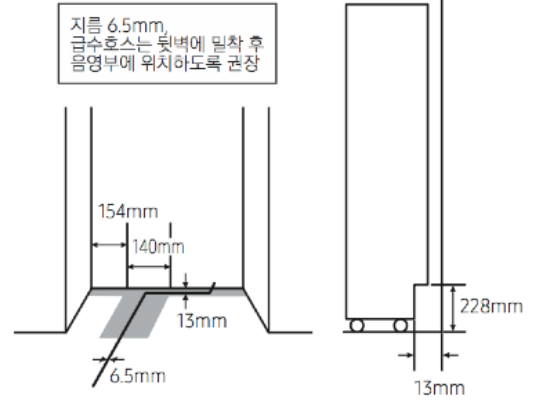

## 규격

제품크기 (W x H x D)	604 x 2,118 x 605 mm (Door Panel 제외)
	604 x 2,118 x 630 mm (Door Panel / 설치자재 포함)
설치공간 (W x H x D)	610 x 2,135 x 670 mm (권장)
무게	225 kg (Door Panel/설치자재 제외 기준)

## 편의기능

선반	높낮이 조절식 누수방지 강화유리 선반
수납공간	dacor STSS 김치통 61.8L (10.3L 용기 6개)
도어수납함 (가드)	Real Metal Door Bin
전기코드 (위치 / 길이)	후면 중앙 상단 / 3,300 mm

카덴차 냉장고 제품 사이즈

카덴차 냉장고 설치공간

카덴차 김치냉장고 도어 개방시

\* 별도 판매되는 Door Panel (두께:19mm)포함치수임

항목	치수
A	604 mm
B	630 mm
C	2,118 mm
D1	631 mm
E	1,289 mm
F	348 mm
G	1,261 mm

카덴차 김치냉장고 2대 설치 했을 때  
제품치수 / 가구장 치수

카덴차 김치냉장고 3대 설치 했을 때  
제품치수 / 가구장 치수

※ t치수는 제품 설치 GUIDE 참조

Pair

3 unit