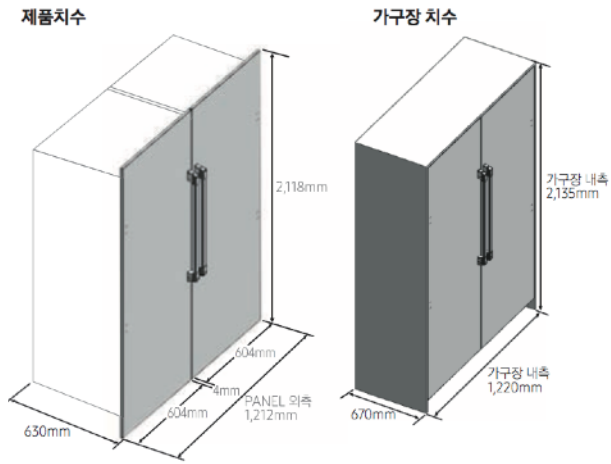

## 규격

제품크기 (W x H x D)	604 x 2,118 x 605 mm (Door Panel 제외)
	604 x 2,118 x 630 mm (Door Panel / 설치자재 포함)
설치공간 (W x H x D)	610 x 2,135 x 670 mm (권장)
무게	225 kg (Door Panel/설치자재 제외 기준)

## 편의기능

선반	높낮이 조절식 누수방지 강화유리 선반
수납공간	dacor STSS 김치통 61.8L (10.3L 용기 6개)
도어수납함 (가드)	Real Metal Door Bin
전기코드 (위치 / 길이)	후면 중앙 상단 / 3,300 mm

카덴차 냉장고 제품 사이즈

카덴차 냉장고 설치공간

카덴차 김치냉장고 도어 개방시

\* 별도 판매되는 Door Panel (두께:19mm)포함치수임

항목	치수
A	604 mm
B	630 mm
C	2,118 mm
D1	631 mm
E	1,289 mm
F	348 mm
G	1,261 mm

카덴차 김치냉장고 2대 설치 했을 때  
제품치수 / 가구장 치수

카덴차 김치냉장고 3대 설치 했을 때  
제품치수 / 가구장 치수

※ t치수는 제품 설치 GUIDE 참조

Pair

3 unit