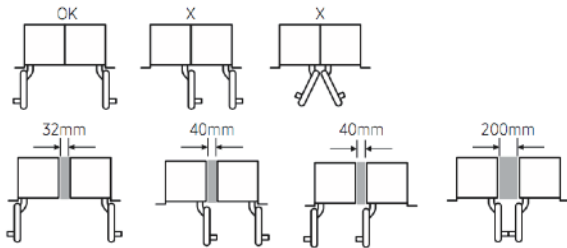

## 규격

제품크기 (W x H x D)	604 x 2,118 x 605 mm (Door Panel 제외)
	604 x 2,118 x 630 mm (Door Panel / 설치자재 포함)
설치공간 (W x H x D)	610 x 2,135 x 670 mm (권장)
무게	225 kg (Door Panel/설치자재 제외 기준)

## 편의기능

선반	높낮이 조절식 누수방지 강화유리 선반
수납공간	dacor STSS 김치통 61.8L (10.3L 용기 6개)
도어수납함 (가드)	Real Metal Door Bin
전기코드 (위치 / 길이)	후면 중앙 상단 / 3,300 mm

카덴차 냉장고 제품 사이즈

카덴차 냉장고 설치공간

카덴차 김치냉장고 도어 개방시

\* 별도 판매되는 Door Panel (두께:19mm)포함치수임

항목	치수
A	604 mm
B	630 mm
C	2,118 mm
D1	631 mm
E	1,289 mm
F	348 mm
G	1,261 mm

카덴차 김치냉장고 2대 설치 했을 때  
제품치수 / 가구장 치수

카덴차 김치냉장고 3대 설치 했을 때  
제품치수 / 가구장 치수

※ t치수는 제품 설치 GUIDE 참조

Pair

3 unit