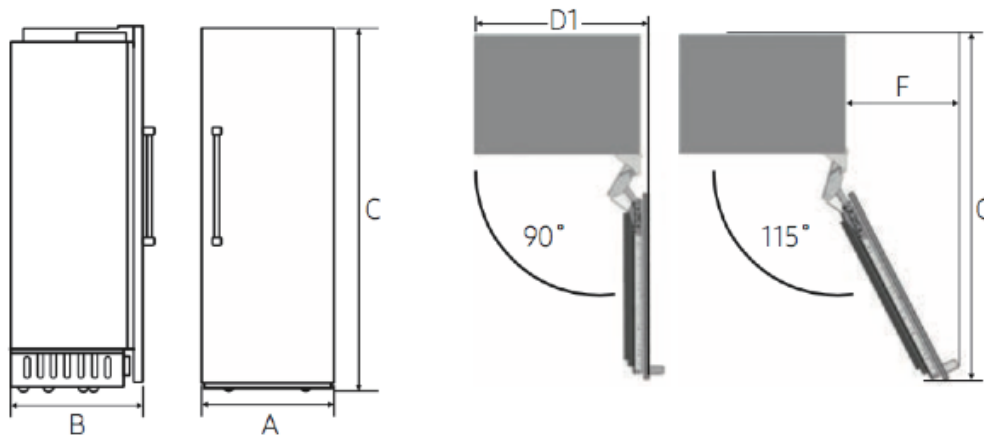

## 규격

제품크기 (W x H x D)	604 x 2,118 x 605 mm (Door Panel 제외)
	604 x 2,118 x 630 mm (Door Panel / 설치자재 포함)
설치공간 (W x H x D)	610 x 2,135 x 670 mm (권장)
무게	225 kg (Door Panel/설치자재 제외 기준)

## 편의기능

선반	높낮이 조절식 누수방지 강화유리 선반
수납공간	dacor STSS 김치통 61.8L (10.3L 용기 6개)
도어수납함 (가드)	Real Metal Door Bin
전기코드 (위치 / 길이)	후면 중앙 상단 / 3,300 mm

카덴차 냉장고 제품 사이즈

카덴차 냉장고 설치공간

카덴차 김치냉장고 도어 개방시

\* 별도 판매되는 Door Panel (두께:19mm)포함치수임

항목	치수
A	604 mm
B	630 mm
C	2,118 mm
D1	631 mm
E	1,289 mm
F	348 mm
G	1,261 mm

카덴차 김치냉장고 2대 설치 했을 때  
제품치수 / 가구장 치수

카덴차 김치냉장고 3대 설치 했을 때  
제품치수 / 가구장 치수

※ t치수는 제품 설치 GUIDE 참조

Pair

3 unit