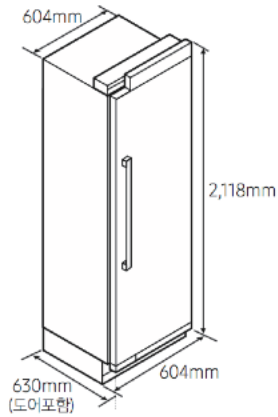

## 규격

제품크기 (W x H x D)	604 x 2,118 x 605 mm (Door Panel 제외)
	604 x 2,118 x 630 mm (Door Panel / 설치자재 포함)
설치공간 (W x H x D)	610 x 2,135 x 670 mm (권장)
무게	225 kg (Door Panel/설치자재 제외 기준)

## 편의기능

선반	높낮이 조절식 누수방지 강화유리 선반
수납공간	dacor STSS 김치통 61.8L (10.3L 용기 6개)
도어수납함 (가드)	Real Metal Door Bin
전기코드 (위치 / 길이)	후면 중앙 상단 / 3,300 mm

카덴차 냉장고 제품 사이즈

카덴차 냉장고 설치공간

카덴차 김치냉장고 도어 개방시

\* 별도 판매되는 Door Panel (두께:19mm)포함치수임

항목	치수
A	604 mm
B	630 mm
C	2,118 mm
D1	631 mm
E	1,289 mm
F	348 mm
G	1,261 mm

카덴차 김치냉장고 2대 설치 했을 때  
제품치수 / 가구장 치수

카덴차 김치냉장고 3대 설치 했을 때  
제품치수 / 가구장 치수

※ t치수는 제품 설치 GUIDE 참조

Pair

3 unit