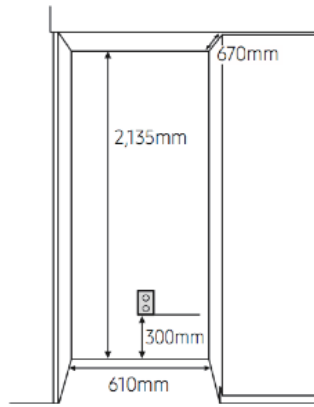

## 규격

제품크기 (W x H x D)	604 x 2,118 x 605 mm (Door Panel 제외)
	604 x 2,118 x 630 mm (Door Panel / 설치자재 포함)
설치공간 (W x H x D)	610 x 2,135 x 670 mm (권장)
무게	225 kg (Door Panel/설치자재 제외 기준)

## 편의기능

선반	높낮이 조절식 누수방지 강화유리 선반
수납공간	dacor STSS 김치통 61.8L (10.3L 용기 6개)
도어수납함 (가드)	Real Metal Door Bin
전기코드 (위치 / 길이)	후면 중앙 상단 / 3,300 mm

카덴차 냉장고 제품 사이즈

카덴차 냉장고 설치공간

카덴차 김치냉장고 도어 개방시

\* 별도 판매되는 Door Panel (두께:19mm)포함치수임

항목	치수
A	604 mm
B	630 mm
C	2,118 mm
D1	631 mm
E	1,289 mm
F	348 mm
G	1,261 mm

카덴차 김치냉장고 2대 설치 했을 때  
제품치수 / 가구장 치수

카덴차 김치냉장고 3대 설치 했을 때  
제품치수 / 가구장 치수

※ t치수는 제품 설치 GUIDE 참조

Pair

3 unit