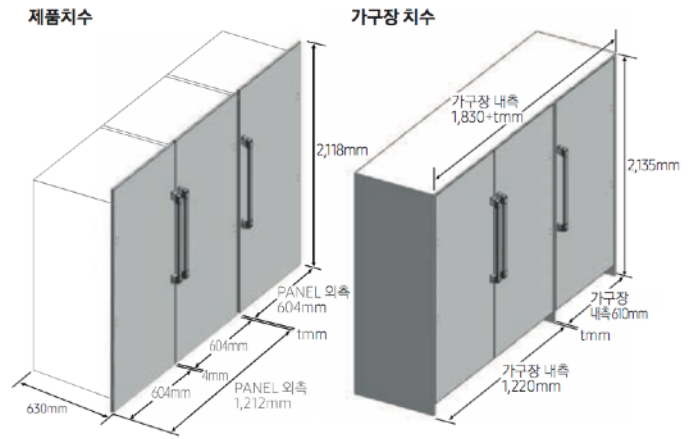

## 규격

제품크기 (W x H x D)	604 x 2,118 x 605 mm (Door Panel 제외)
	604 x 2,118 x 630 mm (Door Panel / 설치자재 포함)
설치공간 (W x H x D)	610 x 2,135 x 670 mm (권장)
무게	225 kg (Door Panel/설치자재 제외 기준)

## 편의기능

선반	높낮이 조절식 누수방지 강화유리 선반
수납공간	dacor STSS 김치통 61.8L (10.3L 용기 6개)
도어수납함 (가드)	Real Metal Door Bin
전기코드 (위치 / 길이)	후면 중앙 상단 / 3,300 mm

카덴차 냉장고 제품 사이즈

카덴차 냉장고 설치공간

카덴차 김치냉장고 도어 개방시

\* 별도 판매되는 Door Panel (두께:19mm)포함치수임

항목	치수
A	604 mm
B	630 mm
C	2,118 mm
D1	631 mm
E	1,289 mm
F	348 mm
G	1,261 mm

카덴차 김치냉장고 2대 설치 했을 때  
제품치수 / 가구장 치수

카덴차 김치냉장고 3대 설치 했을 때  
제품치수 / 가구장 치수

※ t치수는 제품 설치 GUIDE 참조

Pair

3 unit