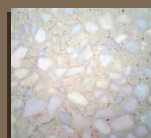

MARBRE LOCAL

MARBRE IMPORTE

ONYX

GRANITE

CARRELAGE MARBRÉ

CN56

CARRELAGE MOSAÏQUE

TRAVERTIN

TRAVAUX D'ART