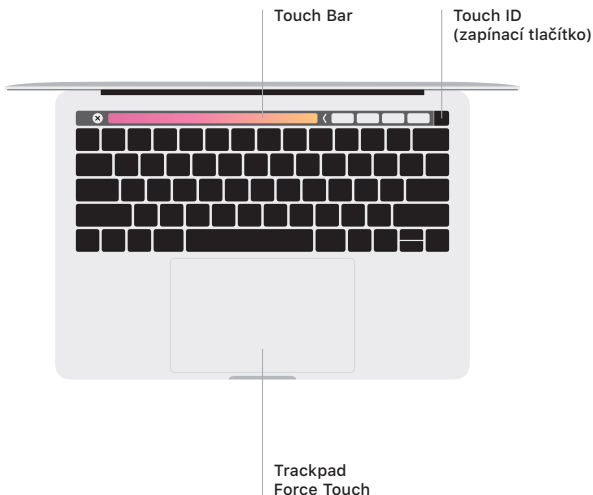

 MacBook Pro

Vítá vás váš MacBook Pro

MacBook Pro se spustí automaticky, jakmile zvednete víko. Průvodce nastavením vám pomůže počítač rychle nastavit a začít hned používat.

Thunderbolt 3 (USB-C)

Slouží k nabíjení MacBooku Pro a k připojení externího úložiště či monitoru.

Sluchátková
zdička

Řádek nabídek

HD kamera
FaceTime

Spotlight

Finder
Zde najdete svoje
soubory, složky
a aplikace.

Dock
Pohodný přístup
k nejpoužívanějším
aplikacím.

Předvolby systému

Touch Bar

Touch Bar se dynamicky mění podle aktuální aplikace a činnosti. Na Control Stripu na pravé straně můžete upravit často používané ovládací prvky, například hlasitost a jas. Klepnutím na  Control Strip rozbalíte. Klepnutím na  nalevo ho zavřete.

Touch ID

Váš otisk prstu může odemknout MacBook Pro a potvrdit nákupy přes Apple Pay v App Storu, iTunes Storu, Apple Books a na webových stránkách.

Gesta na trackpadu Multi-Touch

Pohybem dvou prstů po trackpadu můžete posouvat zobrazený obsah nahoru, dolů nebo do stran. Přejížděním dvěma prsty můžete listovat webovými stránkami a dokumenty. Kliknutím dvěma prsty nahradíte kliknutí pravým tlačítkem myši. Můžete taky kliknout na text a silnějším zatlačením na trackpadu zobrazit více informací. Chcete-li se dozvědět více, vyberte v Docku Předvolby systému a klikněte na Trackpad.