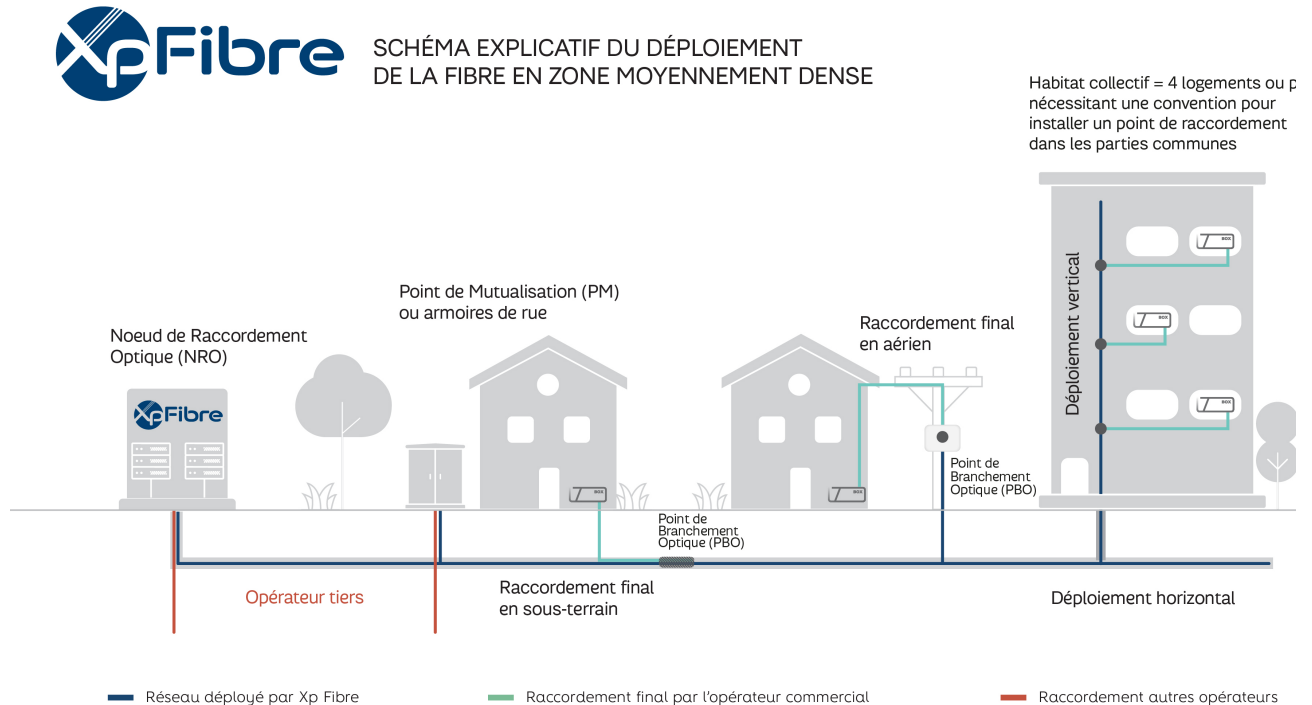

Schéma du déploiement de la fibre

A propos de XpFibre - XpFibre.com

XpFibre est un opérateur d'infrastructure spécialisé dans la conception, la construction et l'exploitation de réseaux de fibre optique. XpFibre déploie, commercialise et assure la maintenance de plus de 7 millions de prises FTTH sur l'ensemble du territoire.

XpFibre intervient en Zone AMII (Appel à Manifestation d'Intention d'Investissement) et en zones AMEL (Appel à Manifestation d'Engagements Locaux) dans le cadre de déploiements en fonds propres et en zones RIP (Réseaux d'Initiative Publique) dans le cadre de Délégations de Service Public ou par le biais de Partenariats Public Privé aux projets d'aménagement numérique du territoire initiés par les collectivités territoriales.

Le capital de XpFibre est composé du fonds canadien OMERS, des fonds d'infrastructures du groupe français Axa, et du groupe allemand Allianz et d'Altice France.

Pour suivre l'actualité de XpFibre sur Twitter : [@XpFibre](https://twitter.com/XpFibre) - Rejoindre XpFibre sur LinkedIn : [@XpFibre](https://www.linkedin.com/company/xpfibre)

Contact Presse XpFibre Région Ouest : Marielle Bocenno - presse@xpfibre.com - 02 72 74 32 05